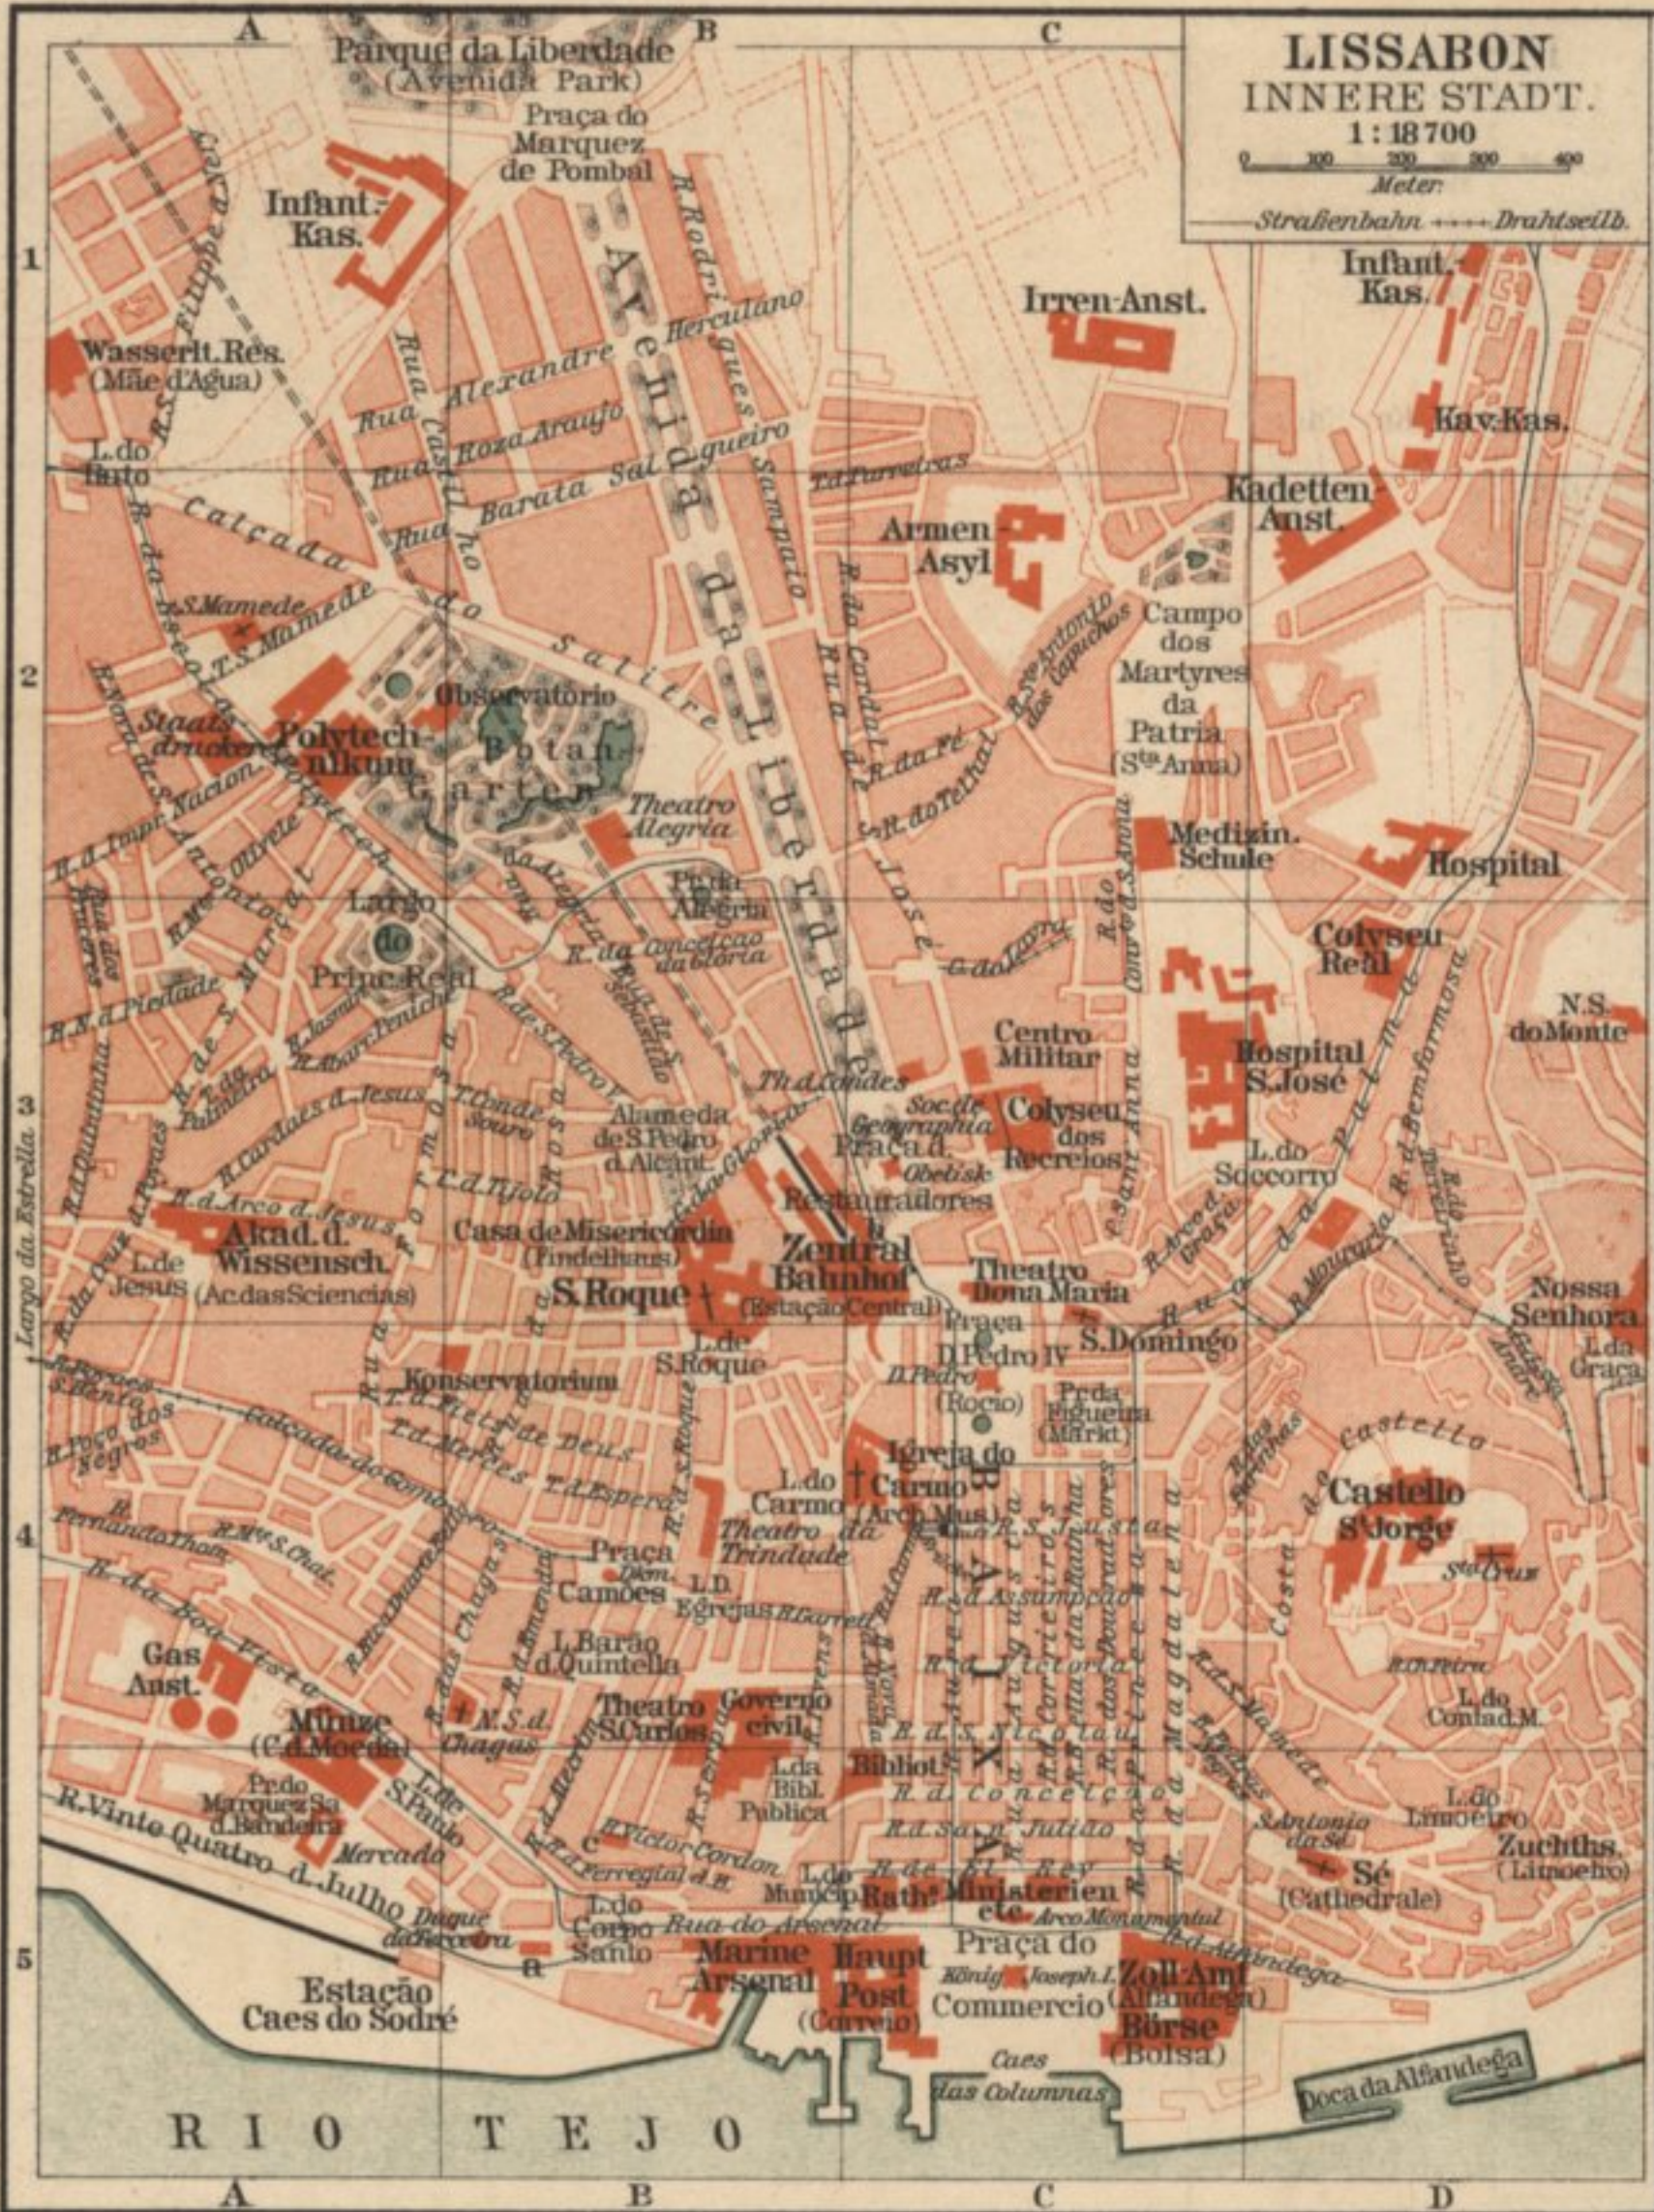

LISSABON INNERE STADT.

1 : 18 700

0 100 200 300 400
Meter

— Straßenbahn — Drahtseilb.

LISSABON
mit den Vorstädten.
— Straßenbahn

LISBOA - 1904 - Karte des Gebietes
 von MEYER'S - "DAS MITTELMEER
 UND SEINE KUSTENSTADTE"