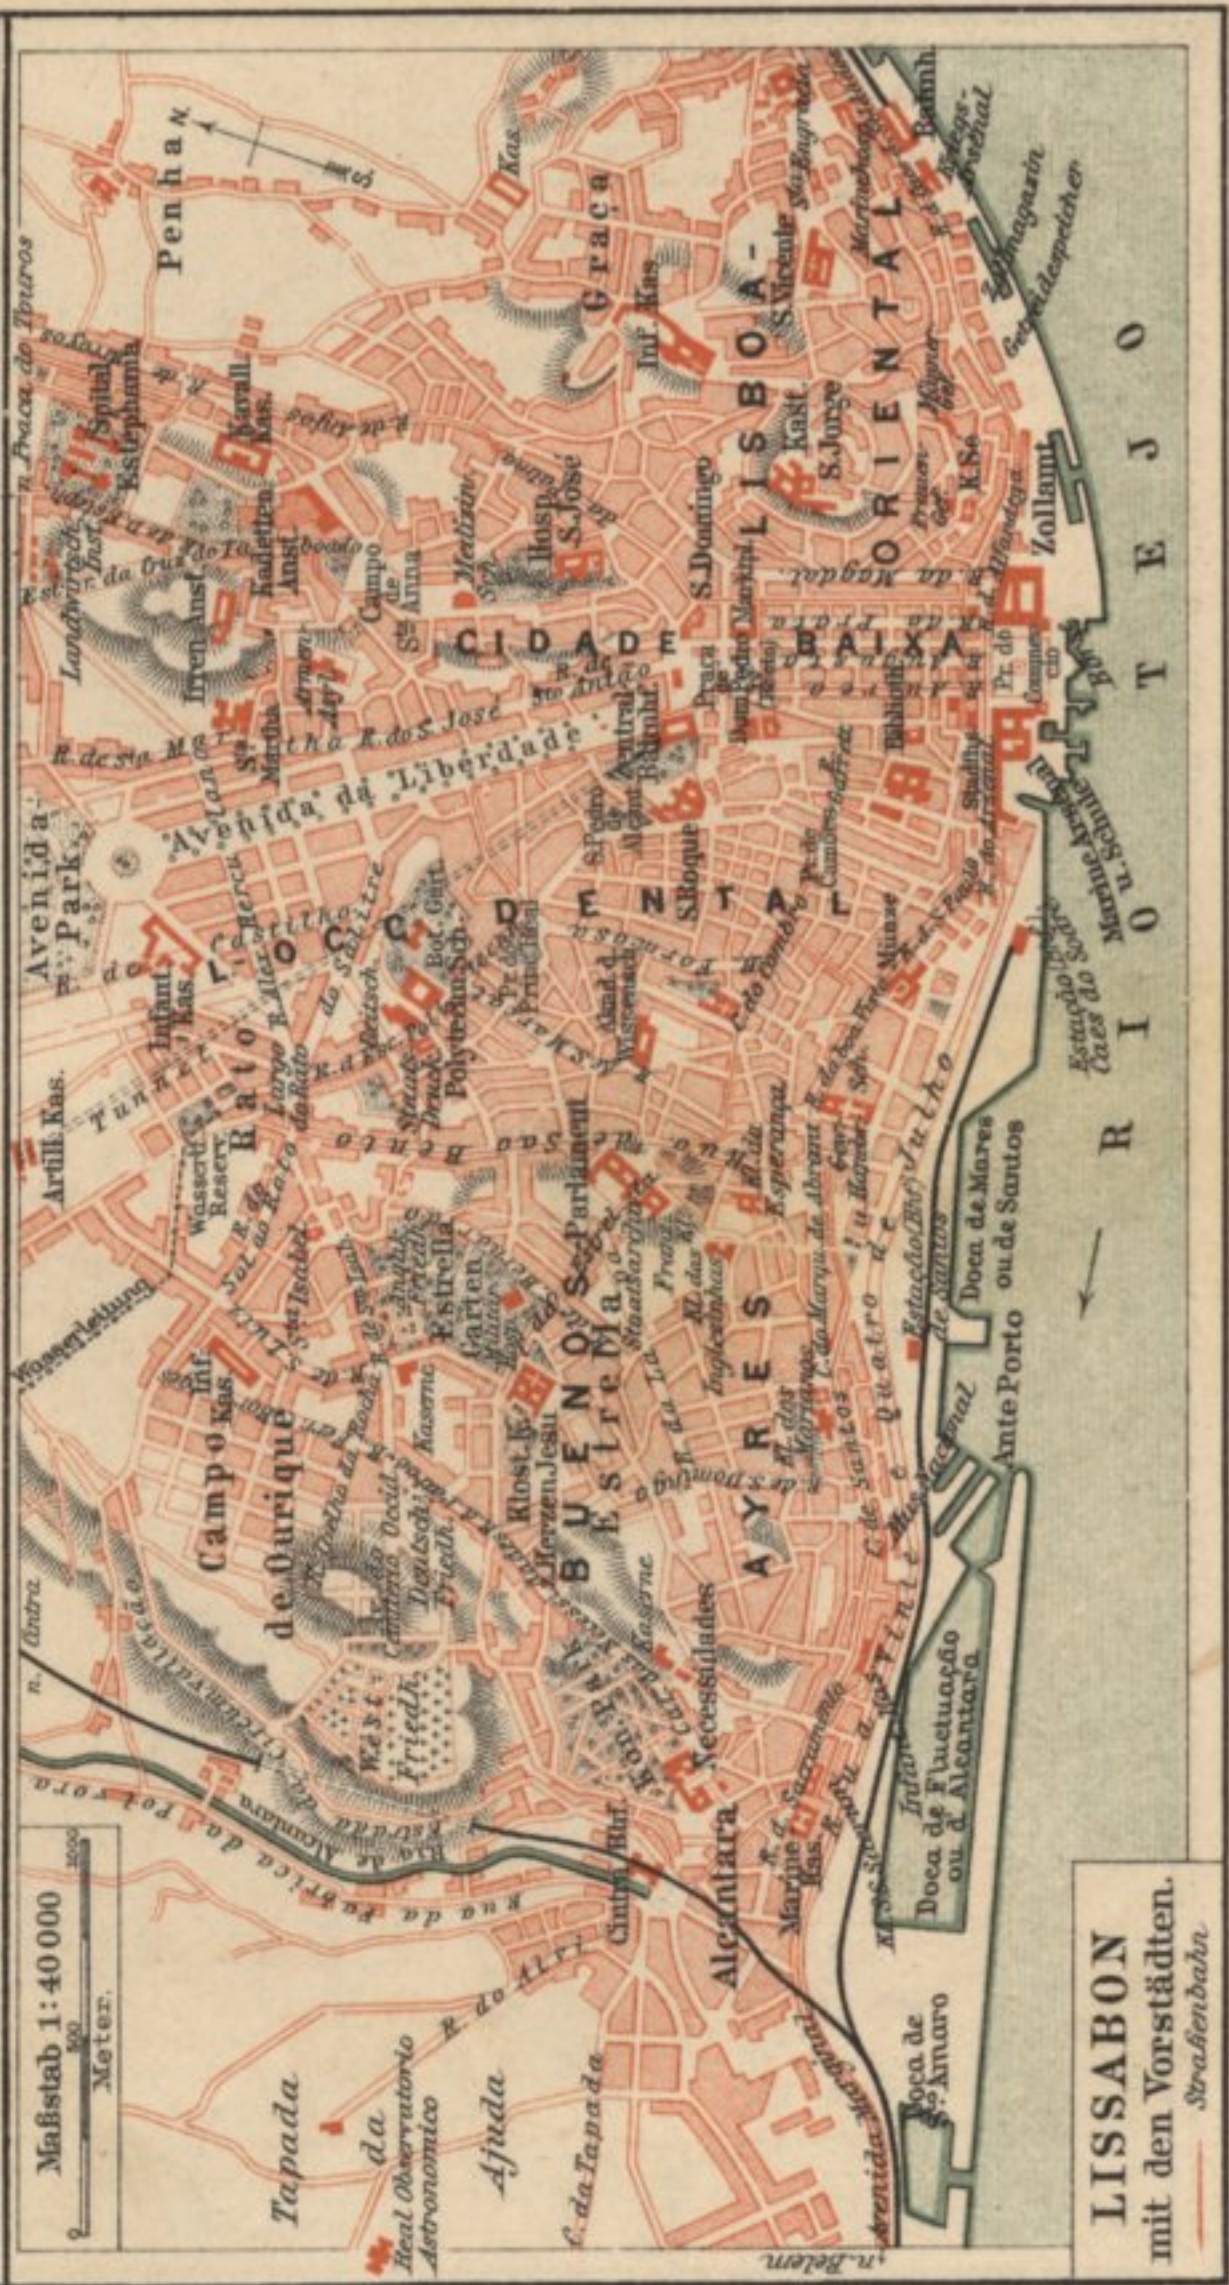

LISSABON INNERE STADT.

1 : 18 700

0 100 200 300 400
Meter

— Straßenbahn — Drahtseilb.

LISSABON
mit den Vorstädten.
— Straßenbahn

LISBOA - 1904 - Karte des Gebietes
 von MEYER'S - "DAS MITTELMEER
 UND SEINE KUSTENSTADTE"