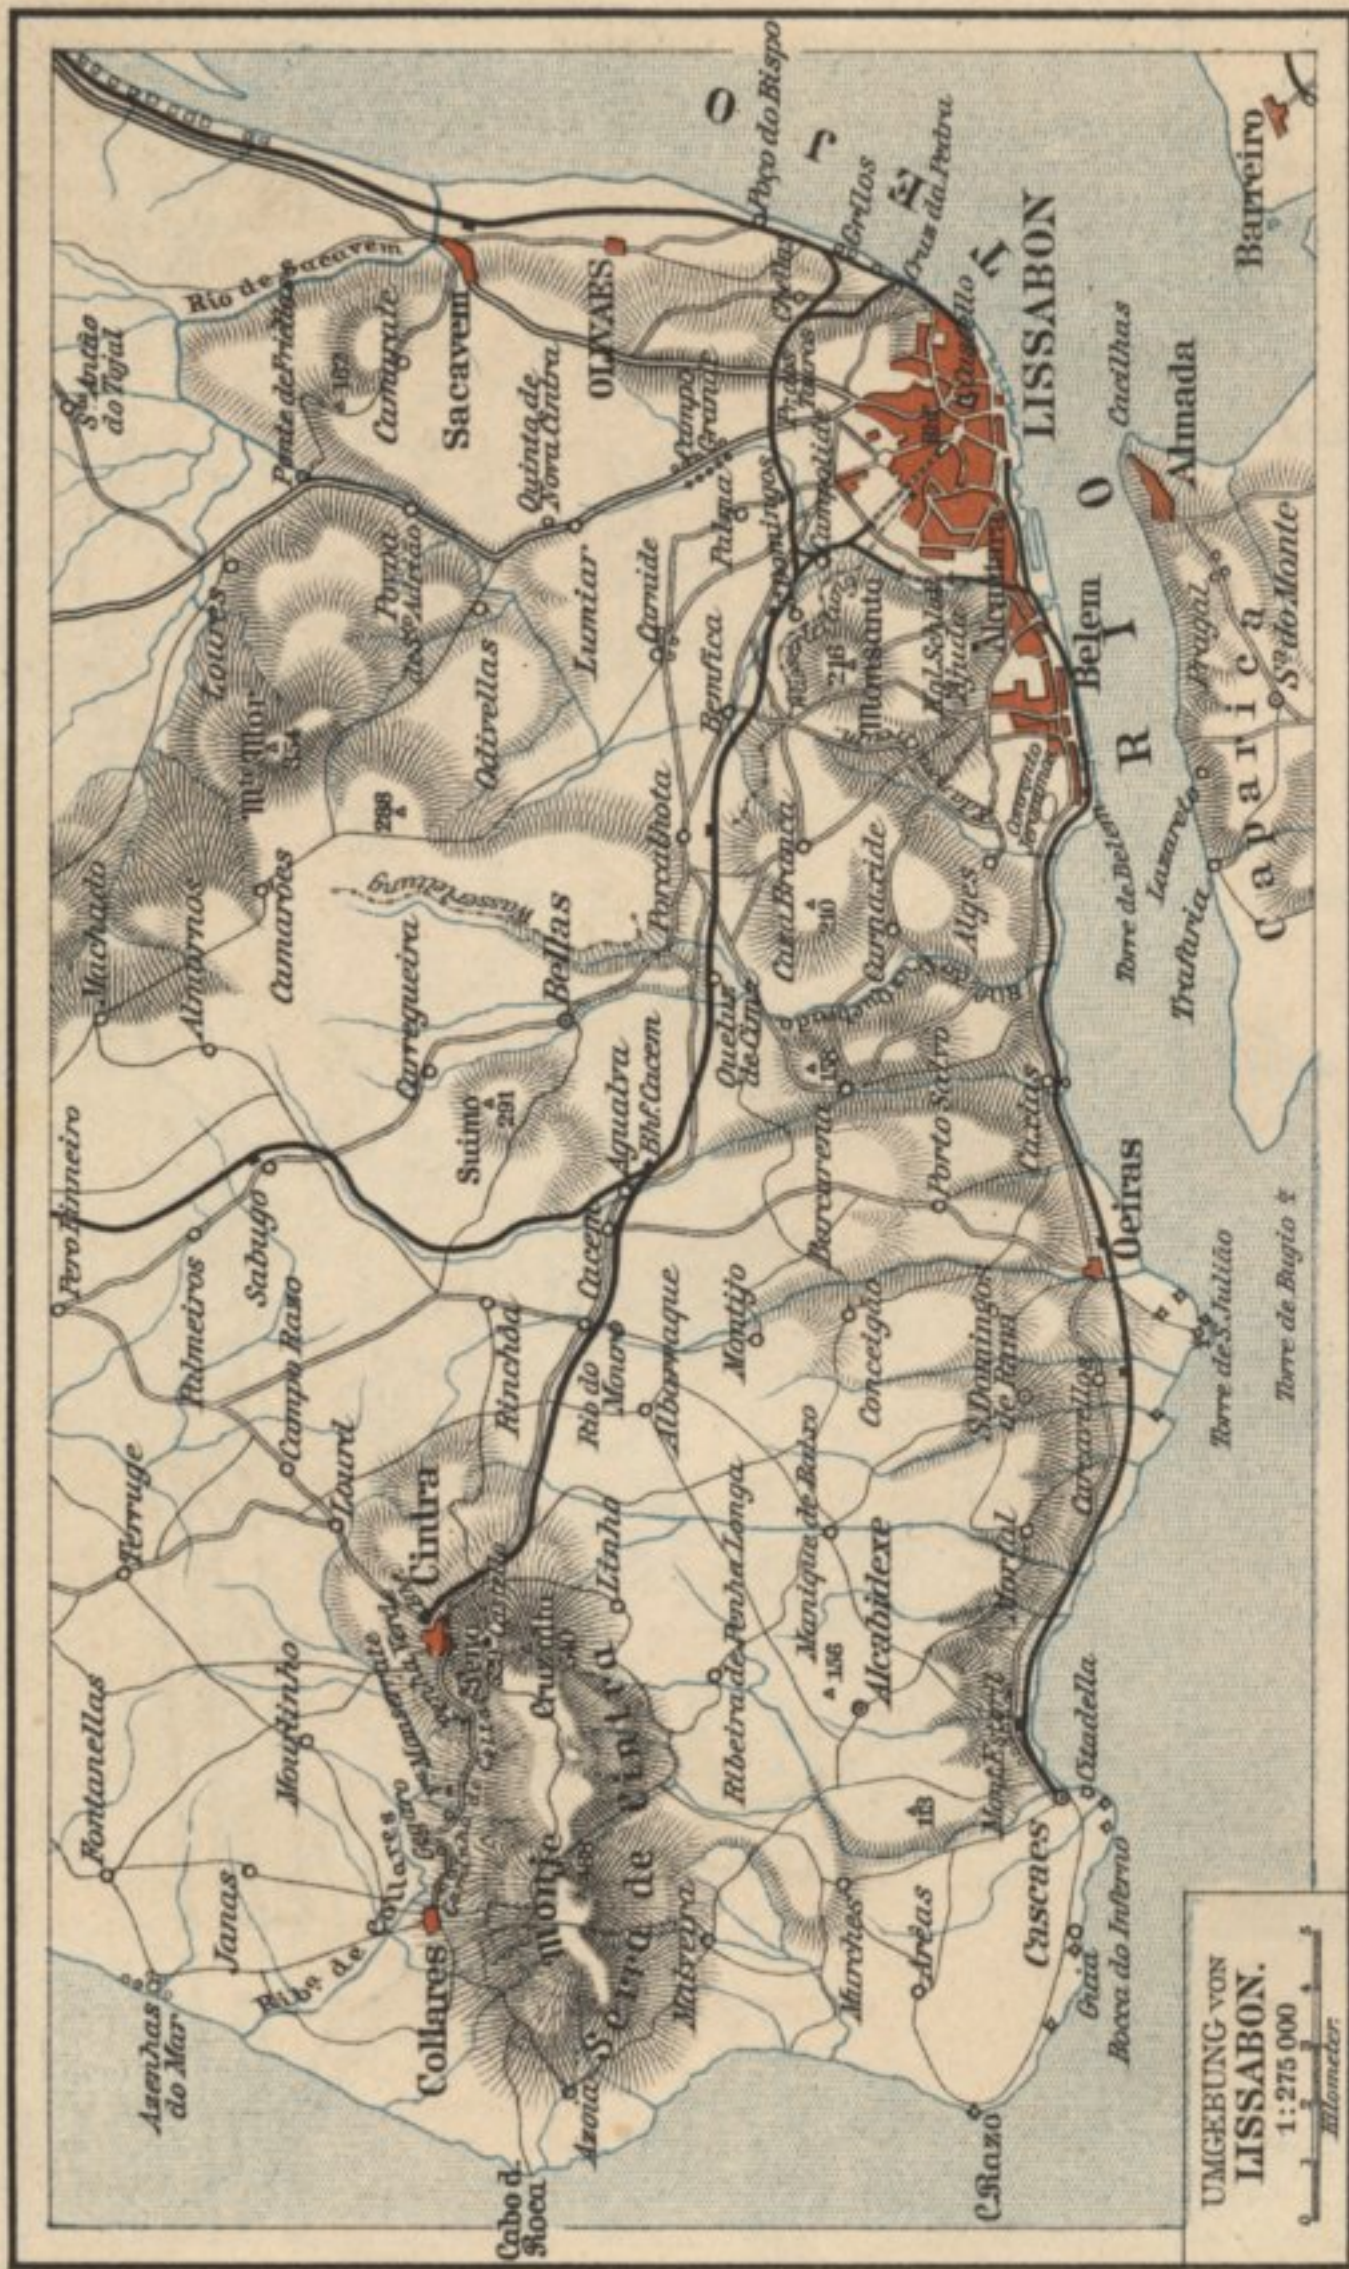

LISSABON INNERE STADT.

1 : 18 700

0 100 200 300 400
Meter

— Straßenbahn — Drahtseilb.

LISSABON
mit den Vorstädten.
— Straßenbahn

LISBOA - 1904 - Karte des Gebietes
 von MEYER'S - "DAS MITTELMEER
 UND SEINE KUSTENSTADTE"