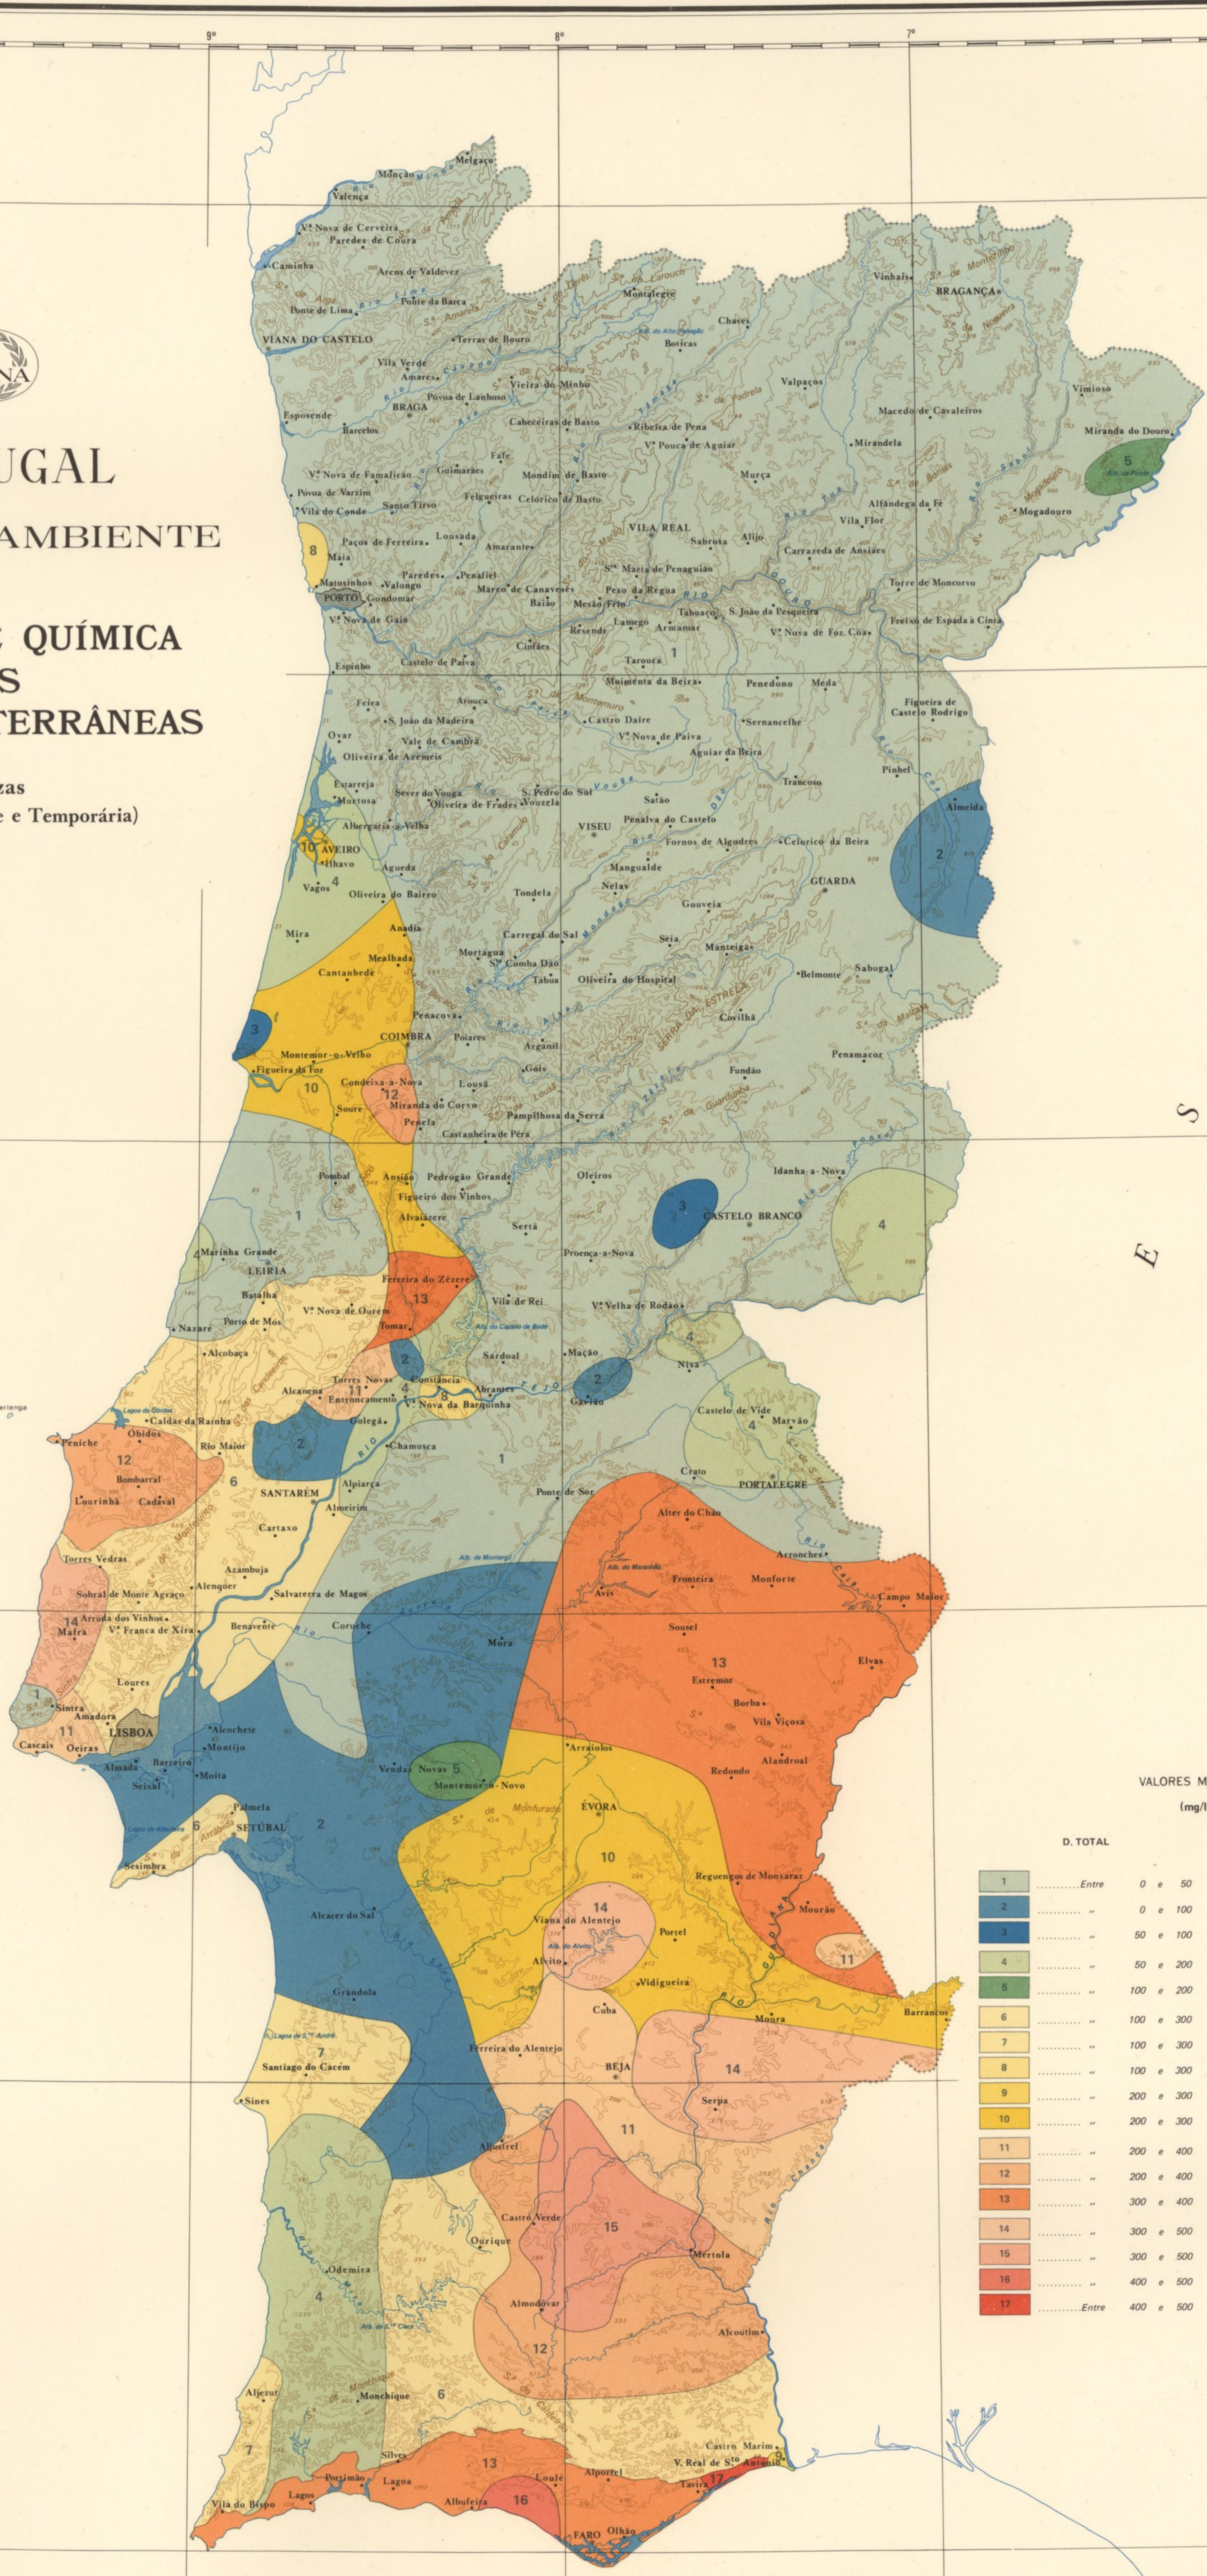

PORTUGAL ATLAS DO AMBIENTE

QUALIDADE QUÍMICA DAS ÁGUAS SUBTERRÂNEAS

Durezas
(Total, Permanente e Temporária)

O
C
E
A
N
O
A
T
L
Á
N
T
I
C
O

A
H
N
A
S
P
E
S
E

VALORES MAIS FREQUENTES
(mg/l, em CaCO₃)

	D. TOTAL	D. PERMANENTE	D. TEMPORÁRIA
1	Entre 0 e 50	< 50	< 50 mg/l
2	0 e 100	0 e 50	0 e 50
3	50 e 100	0 e 50	0 e 50
4	50 e 200	0 e 100	0 e 100
5	100 e 200	50 e 150	0 e 100
6	100 e 300	0 e 100	100 e 200
7	100 e 300	50 e 150	50 e 200
8	100 e 300	50 e 200	50 e 150
9	200 e 300	100 e 150	50 e 150
10	200 e 300	150 e 200	50 e 100
11	200 e 400	100 e 200	100 e 200
12	200 e 400	150 e 250	50 e 200
13	300 e 400	150 e 250	100 e 150
14	300 e 500	150 e 200	150 e 300
15	300 e 500	200 e 350	100 e 200
16	400 e 500	200 e 300	150 e 200
17	Entre 400 e 500	250 e 350	150 e 200 mg/l