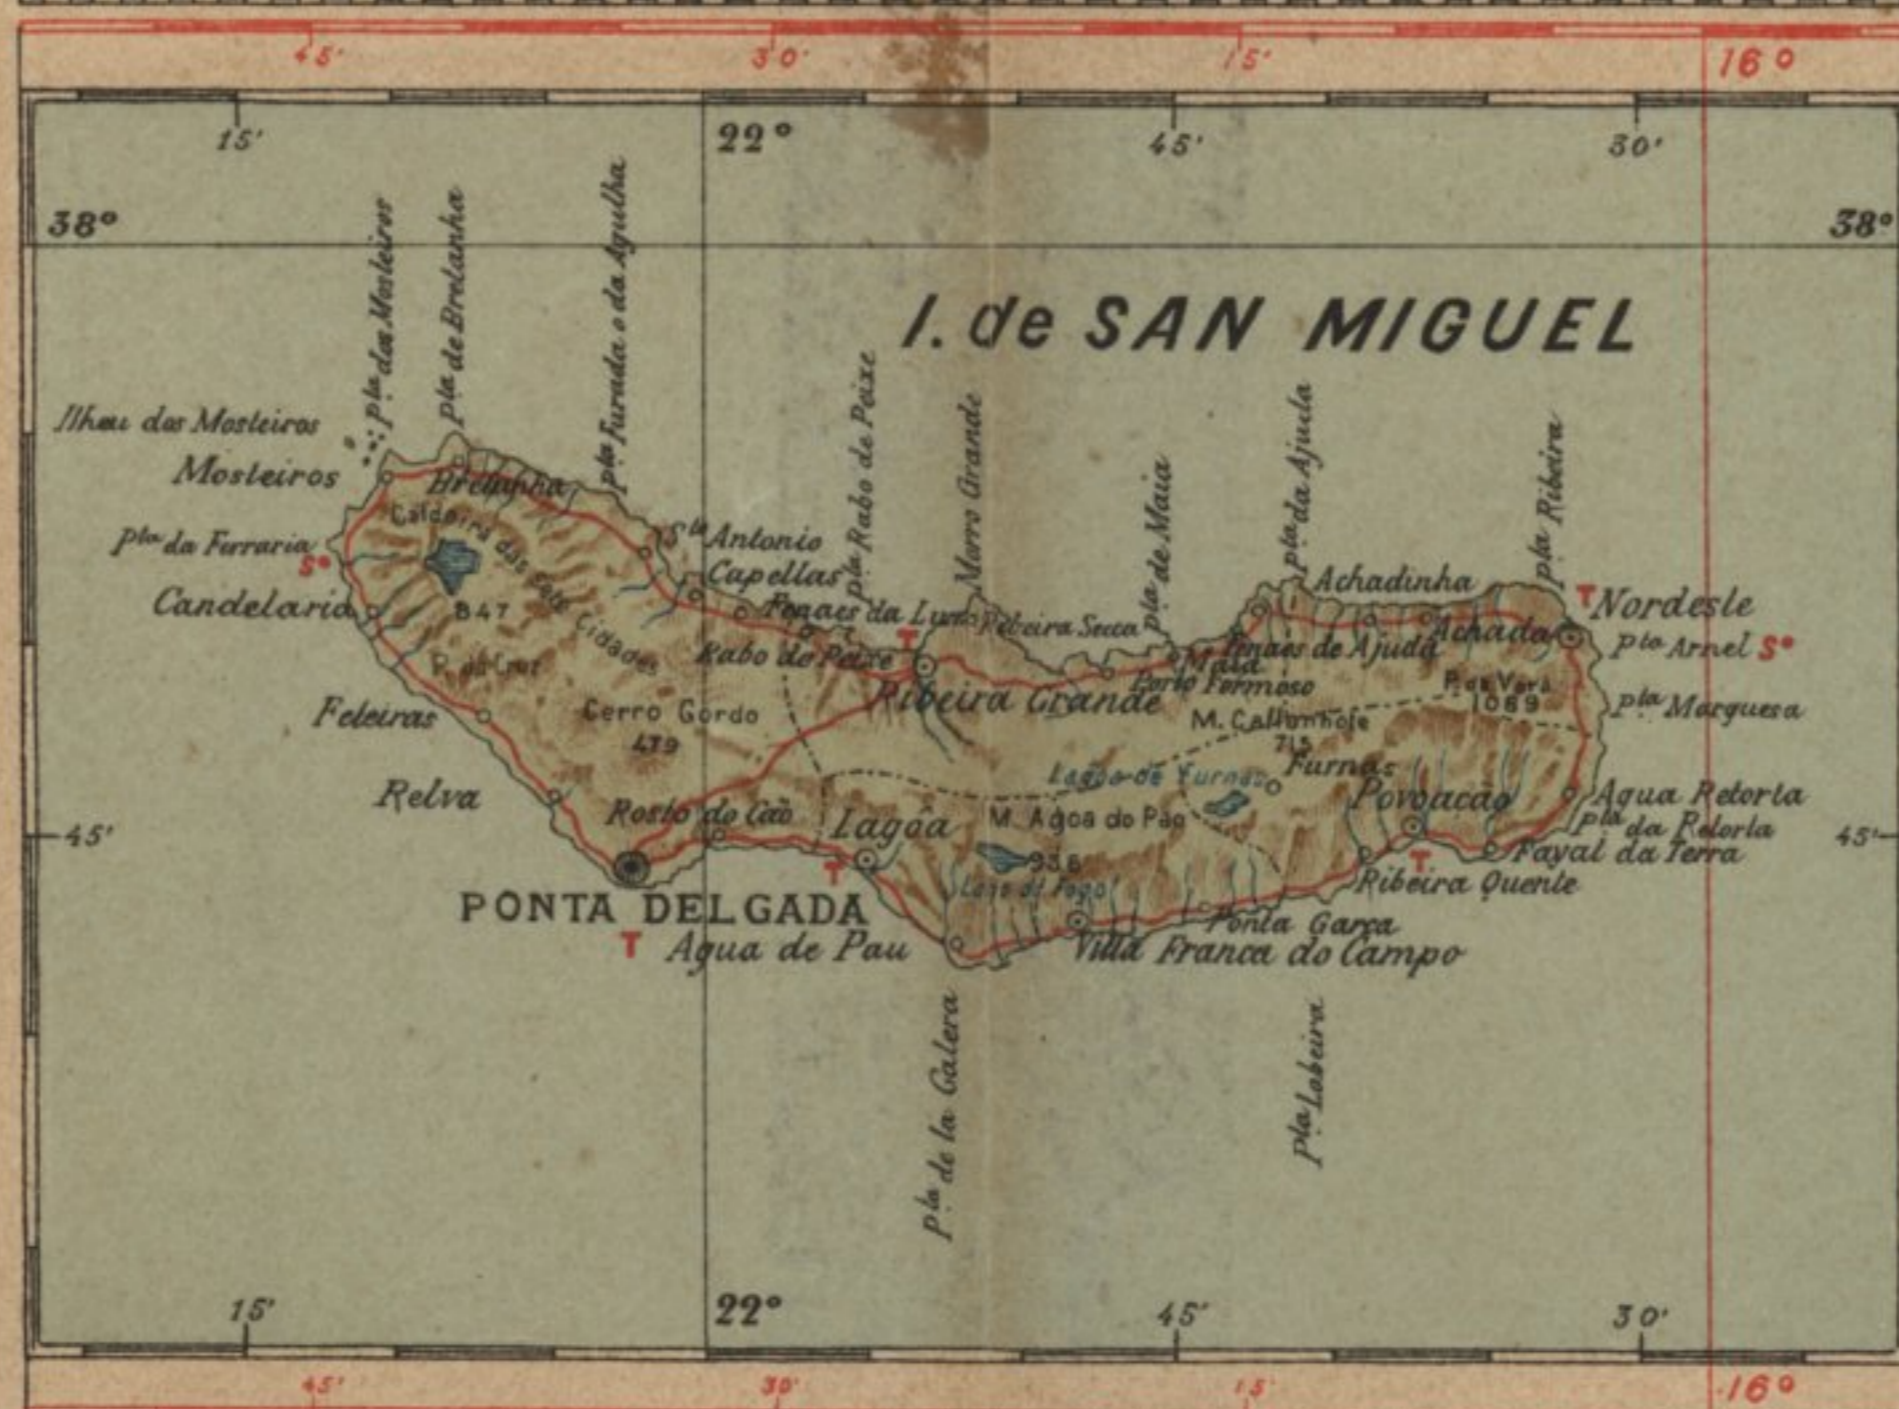

PORTUGAL INSULAR

Nota: Las Longitudes señaladas con carmin se refieren al Meridiano de Lisboa.

ARCHIPELAGO DOS AÇORES.

SITUACION DE LA CAPITAL
ANGRA DO HEROISMO

L.N. 38° 38' 50"	(Meridiano de Madrid) (id de Lisboa)
L.O. 23° 32' 30"	
L.O. 18° 4' 47"	

Escala en Kilometros

ARCHIPELAGO DA MADEIRA.

SITUACION DE LA CAPITAL
FUNCHAL

L.N. 32° 37' 40"	(Meridiano de Madrid) (id de Lisboa)
L.O. 13° 14' 8"	
L.O. 7° 46' 25"	

I. do PORTO SANTO

ALBERTO MARTIN.
EDITOR - BARCELONA.

Jqn. Ribera D^o

Lat. Marti Campaña.