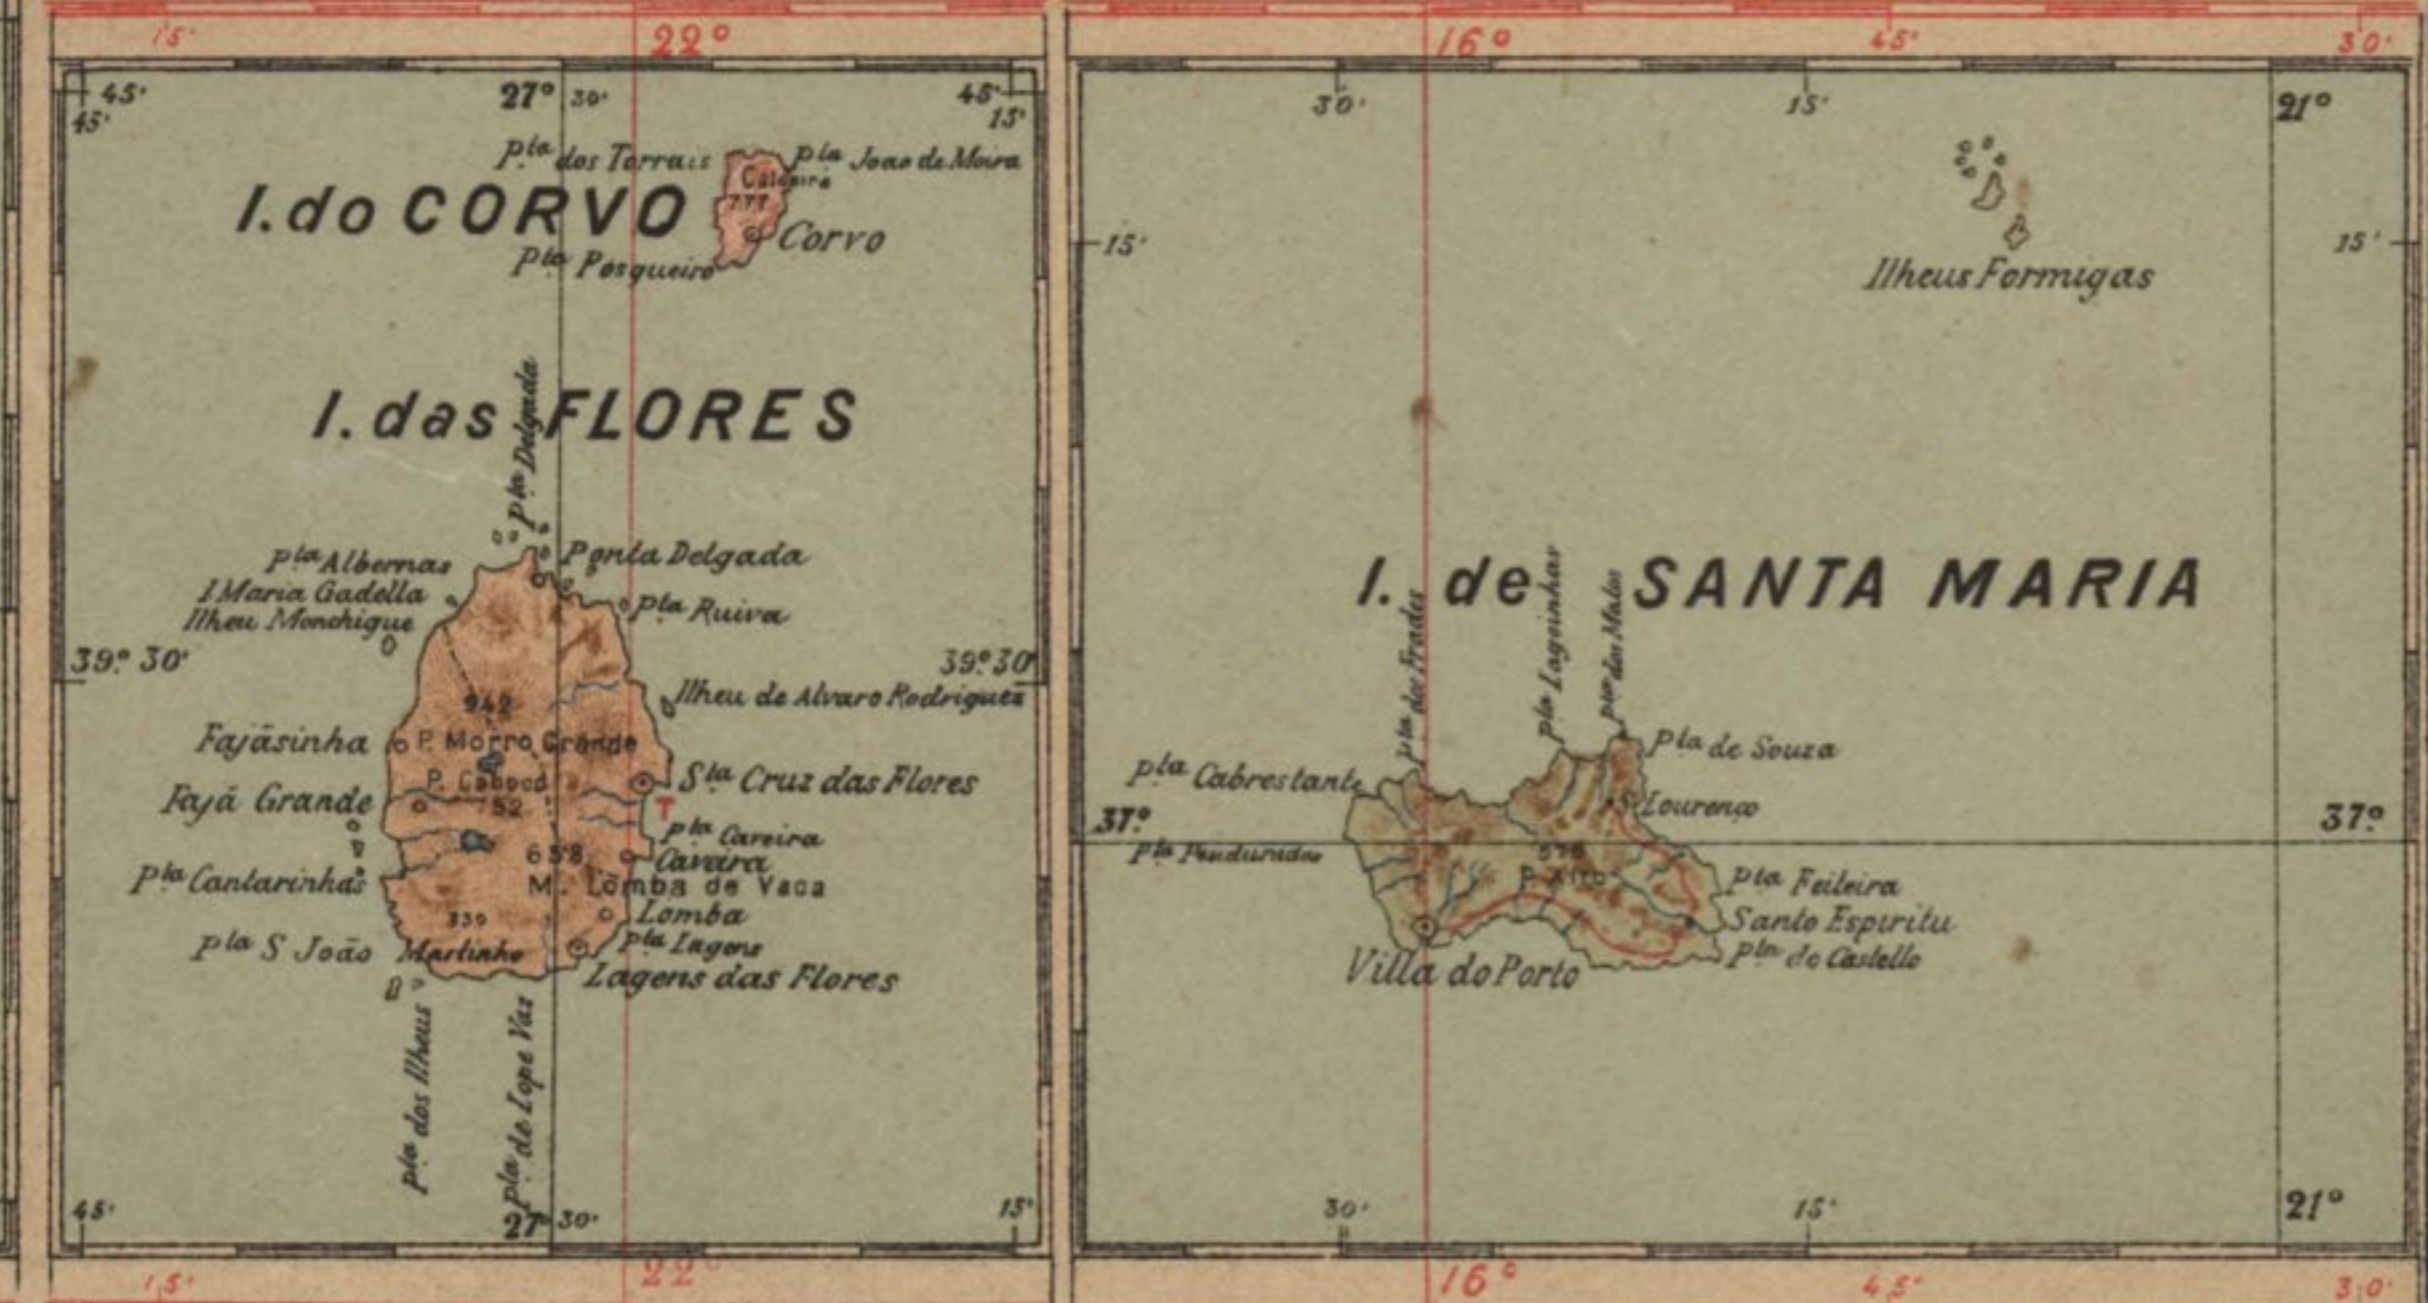

Lat. Marti Campaña.