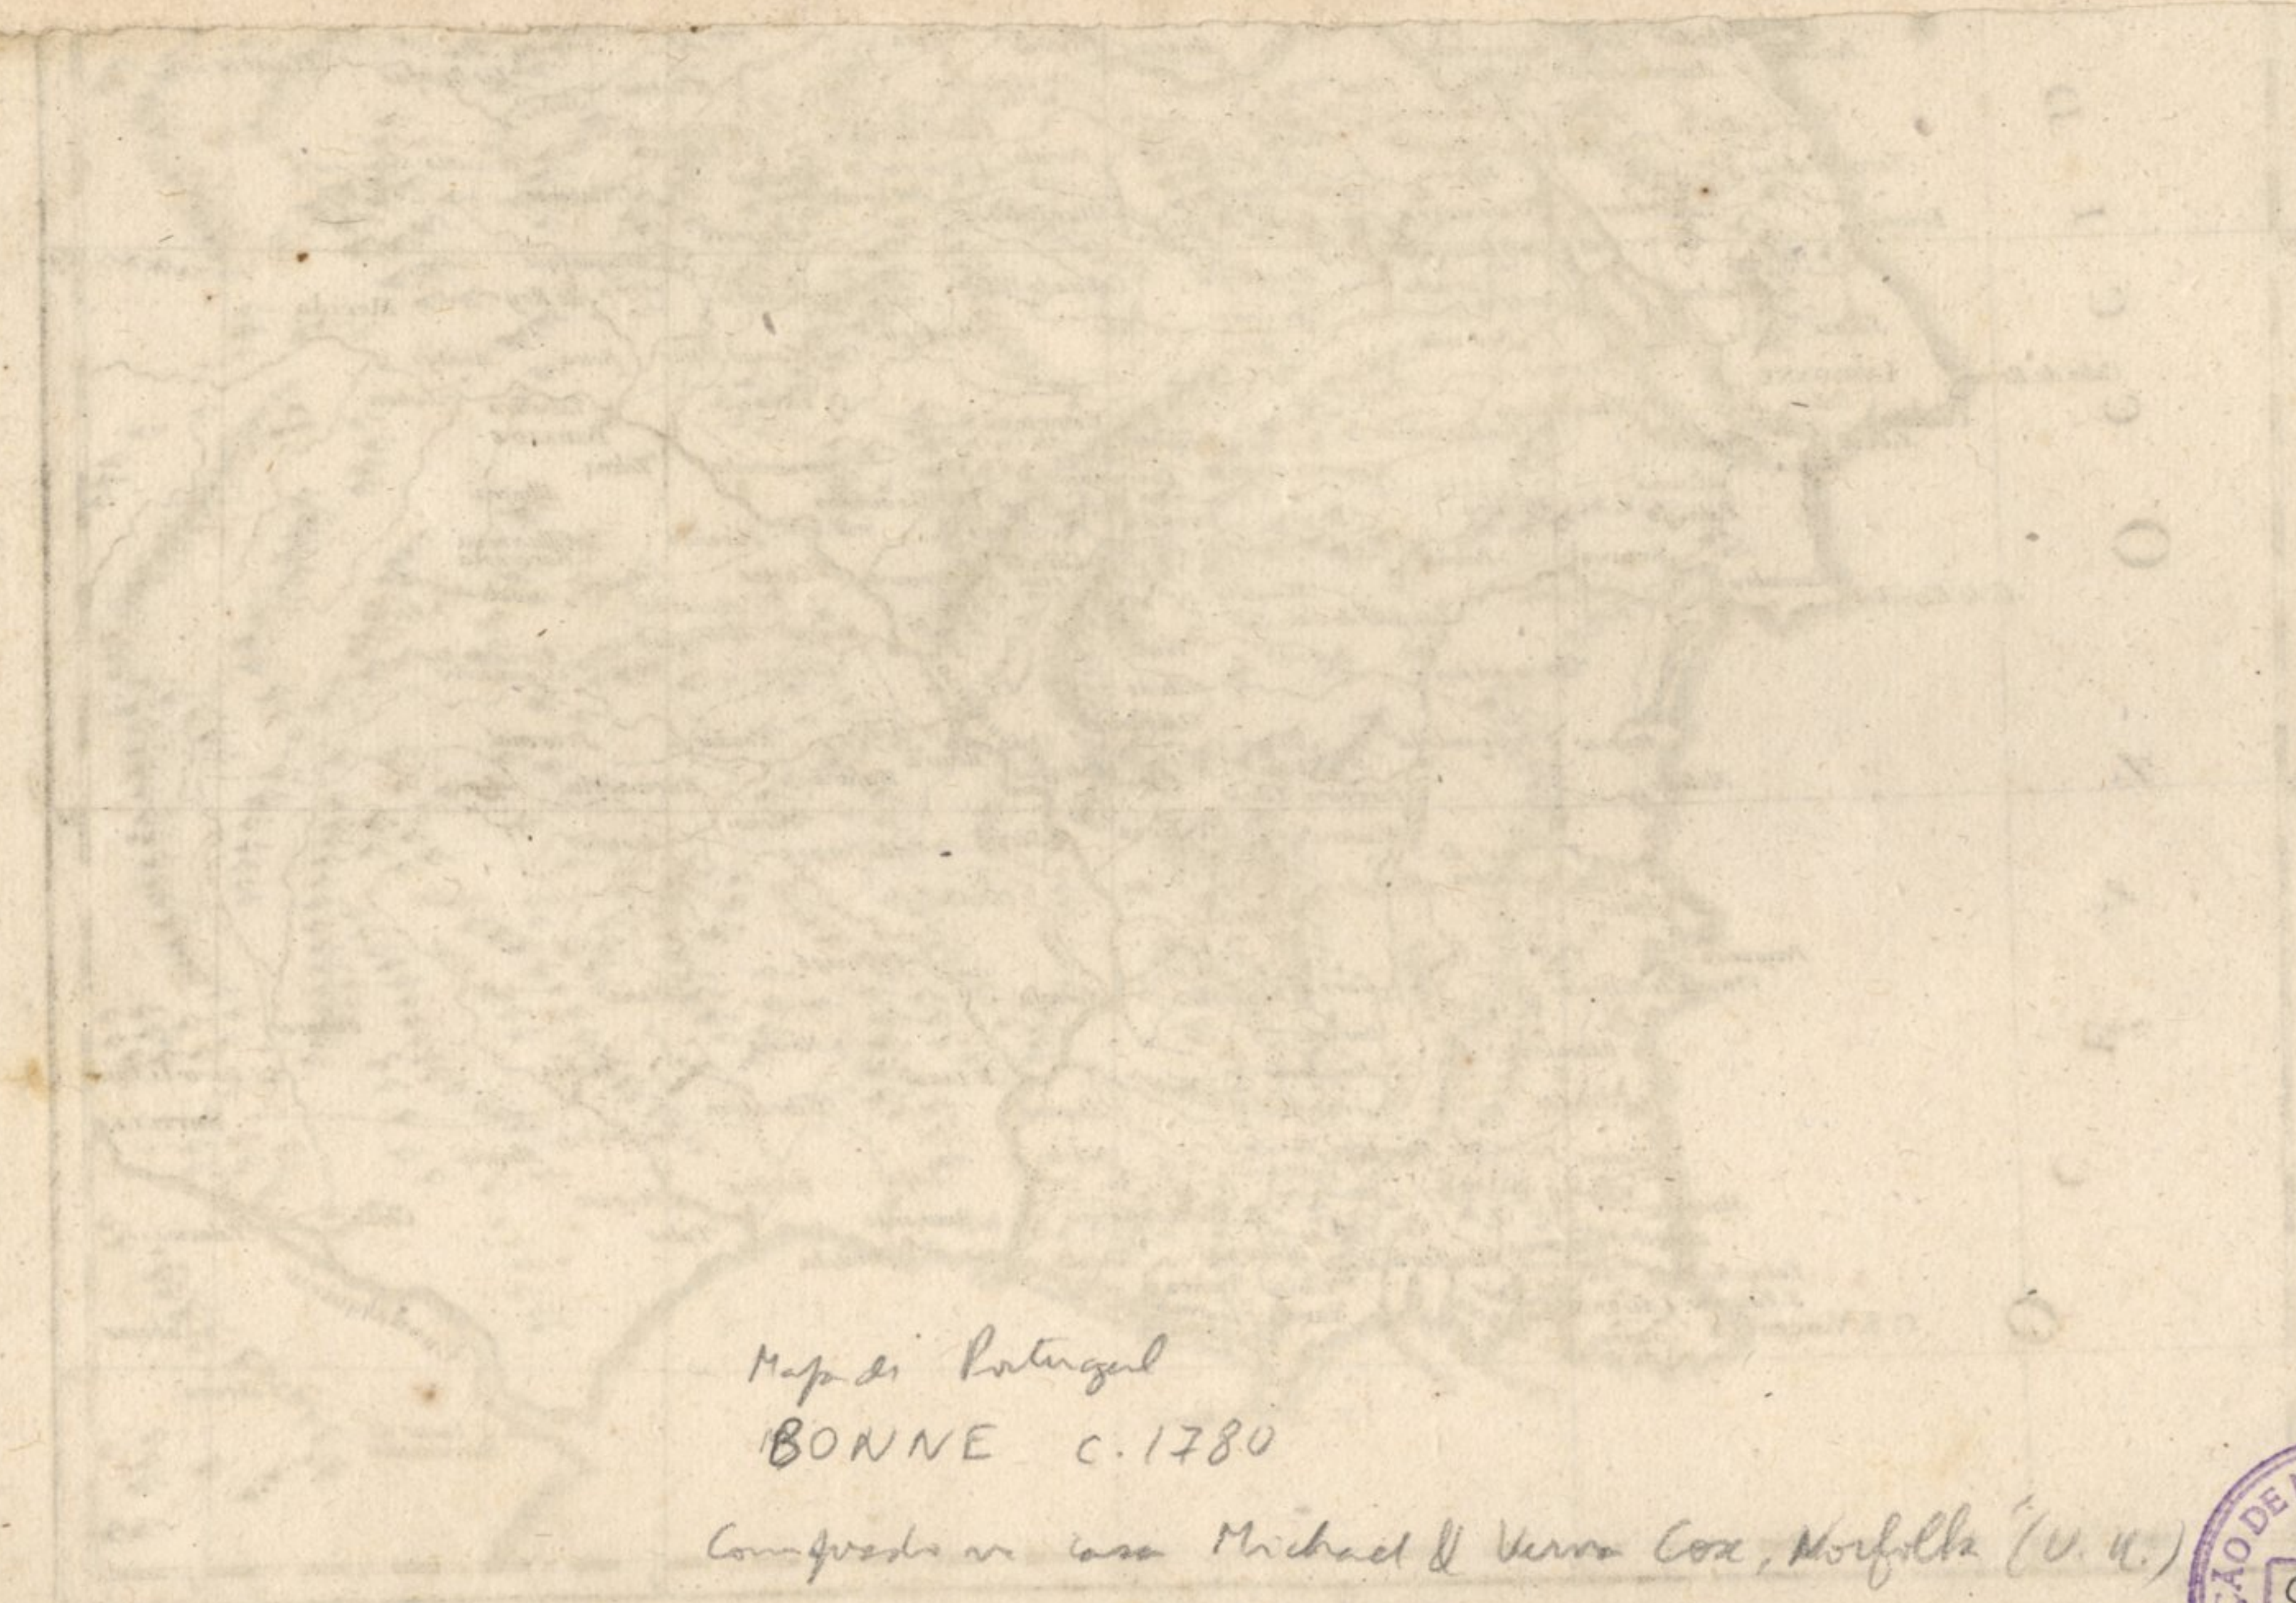

# ROYAUME DE PORTUGAL.

Par M. BONNE, Ing<sup>r</sup> Hydrographe de la Marine,

OCCIDENTAL

Map of Portugal  
BONNE c. 1780

Composed in casa Michael & Verro Cox, Norfolk (U. K.)

ma 20/6/91 for £15.00 (cost of 4.000/100)