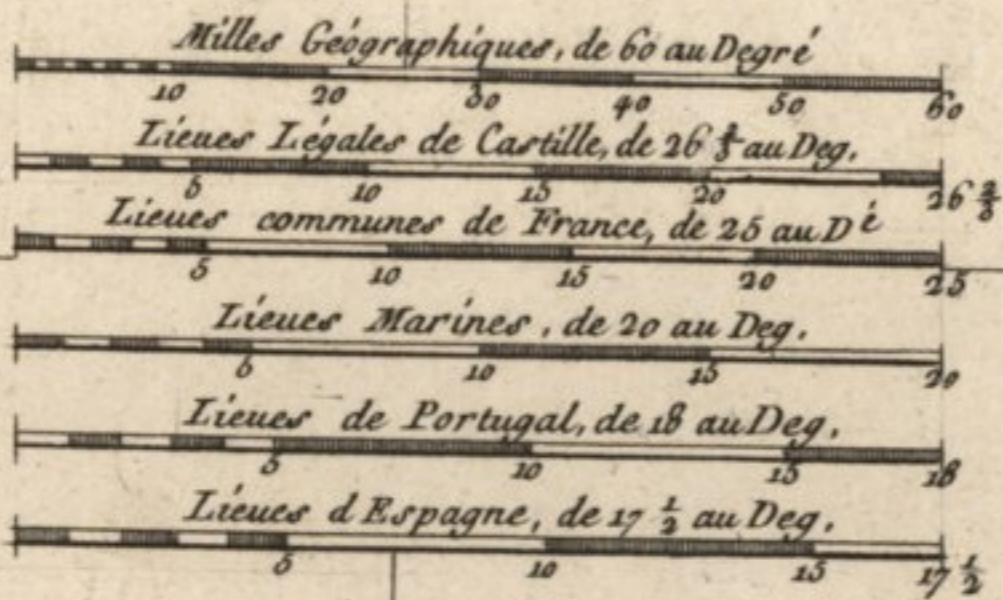

# ROYAUME DE PORTUGAL.

Par M. BONNE, Ing<sup>r</sup> Hydrographe de la Marine,

OCCIDENTAL

Map of Portugal  
BONNE c. 1780

Composed in casa Michael & Verro Cox, Norfolk (U. K.)

ma 20/6/91 for £15.00 (cost of 4.000/100)