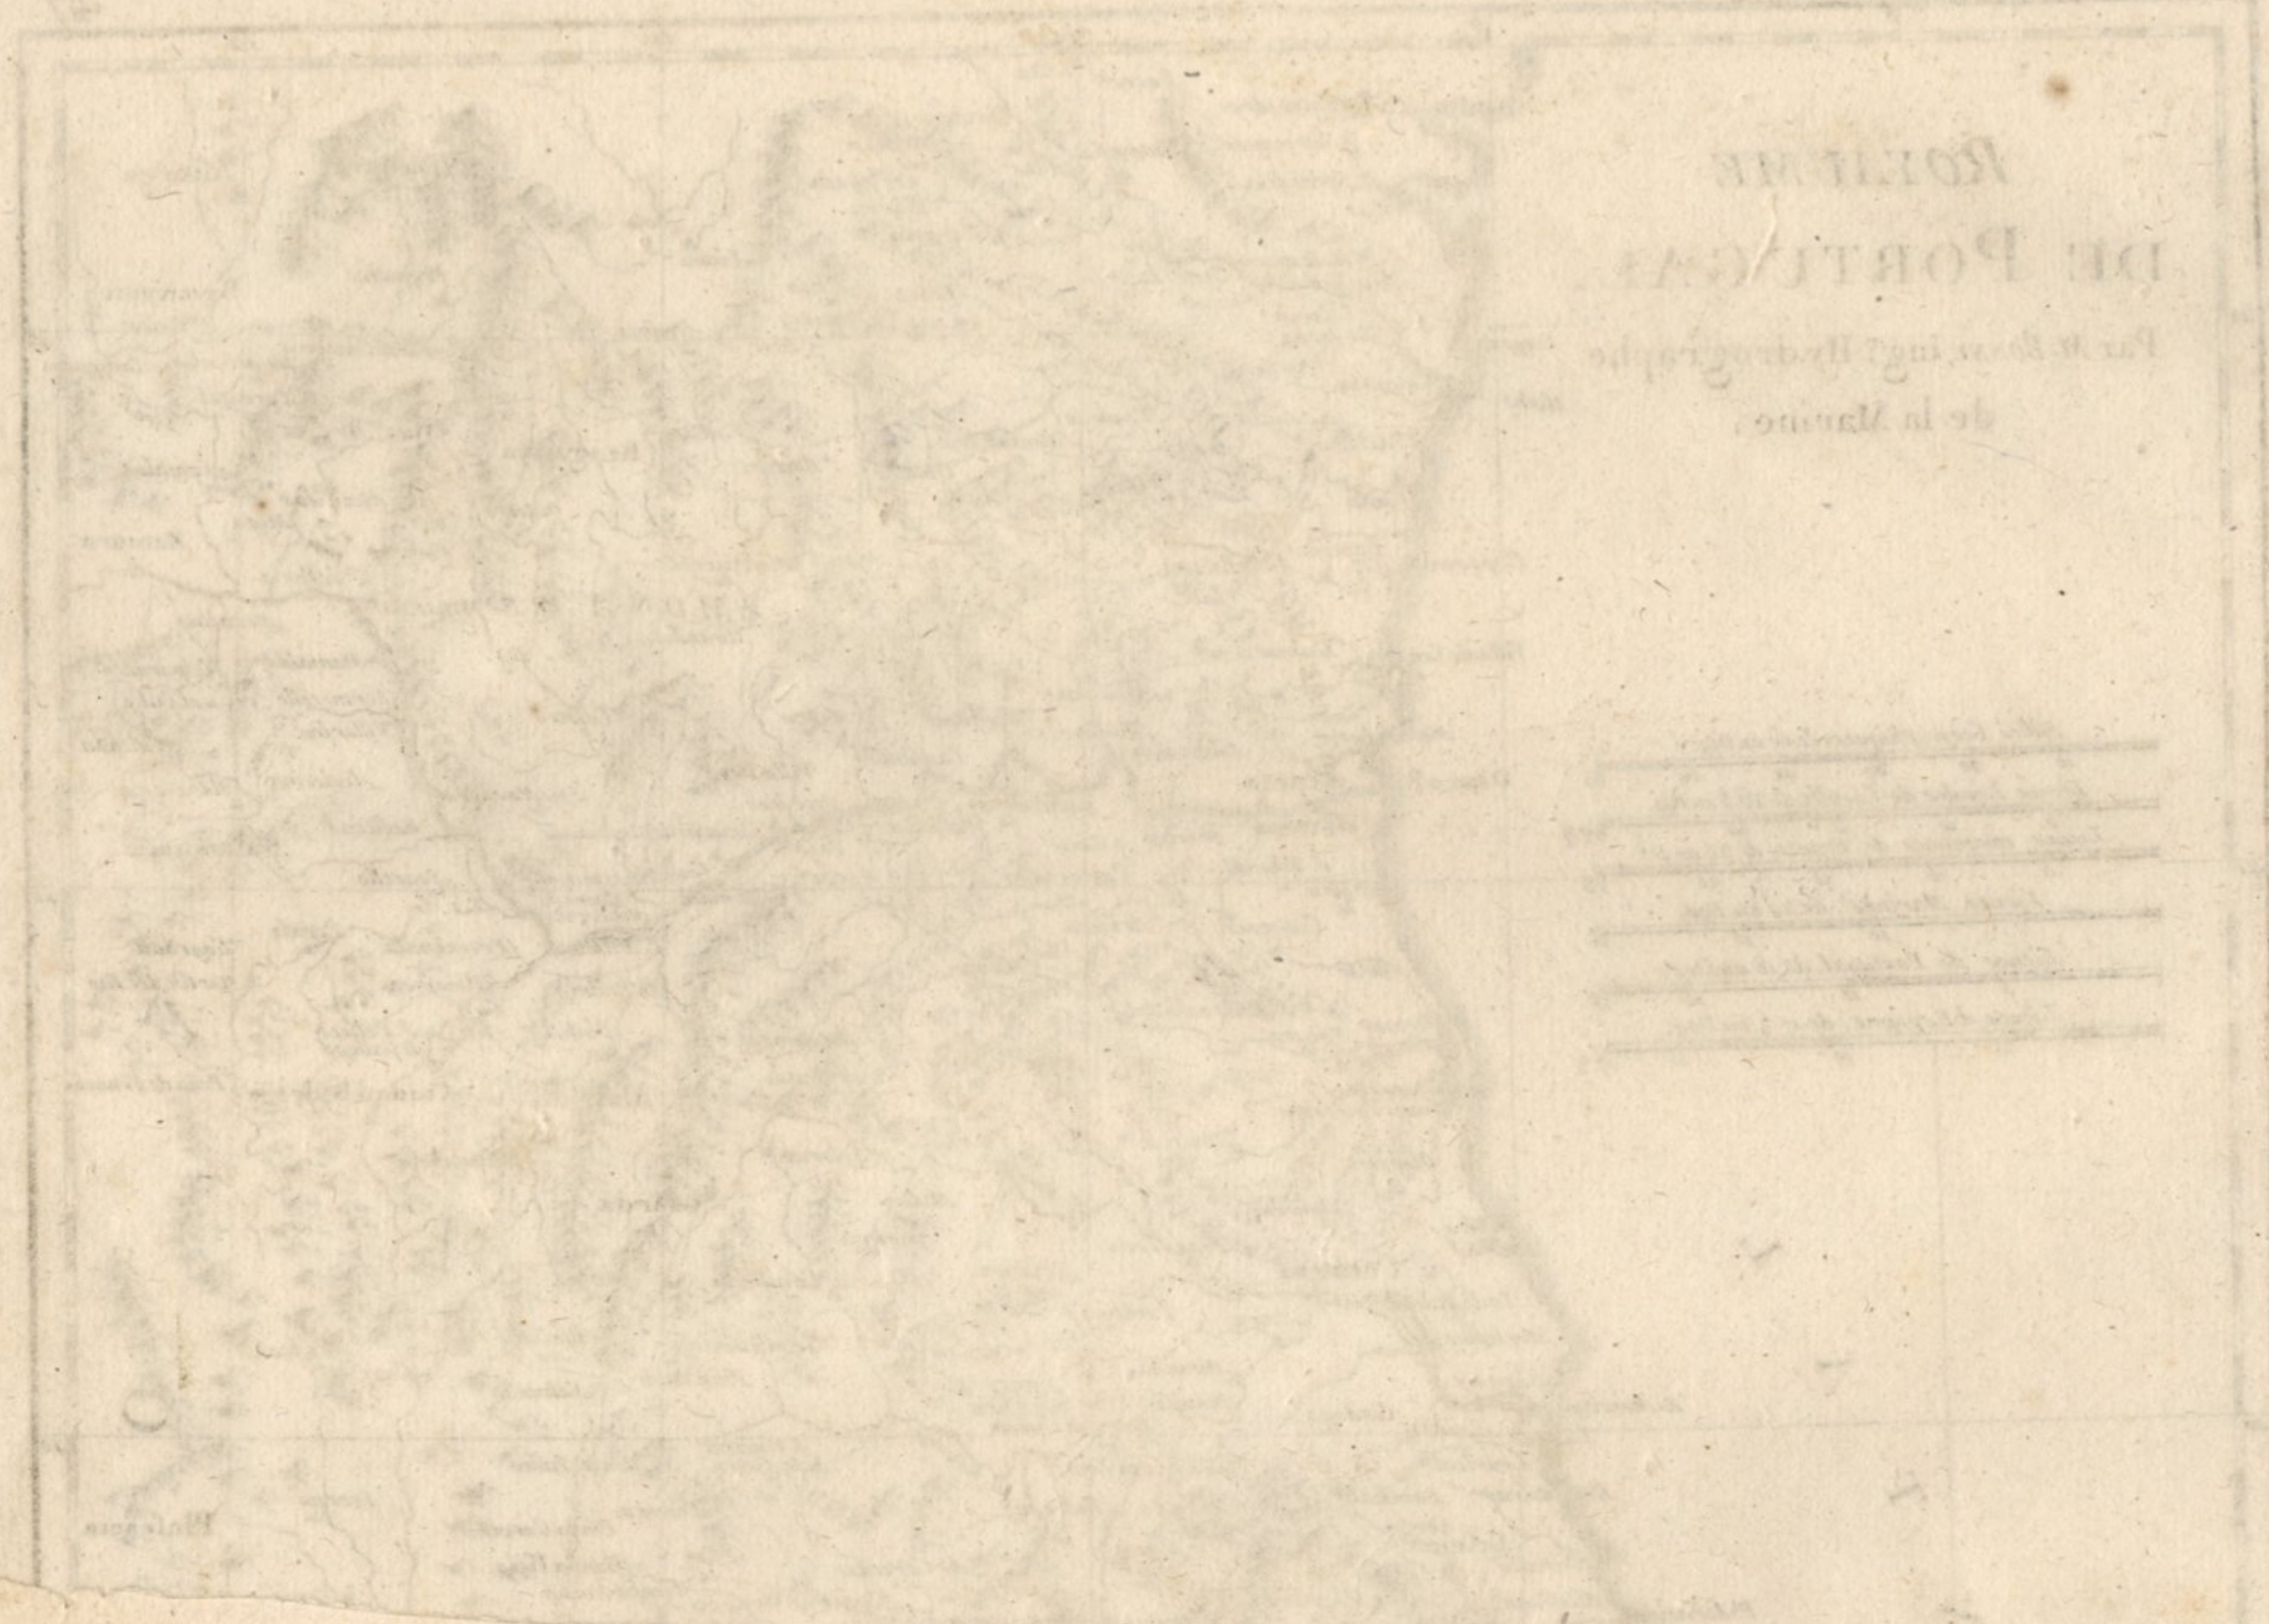

# ROYAUME DE PORTUGAL.

Par M. BONNE, Ing<sup>r</sup> Hydrographe de la Marine,

OCCIDENTAL

Map of Portugal  
BONNE c. 1780

Composed in casa Michael & Verro Cox, Norfolk (U. K.)

ma 20/6/91 for £15.00 (cost of 4.000/100)