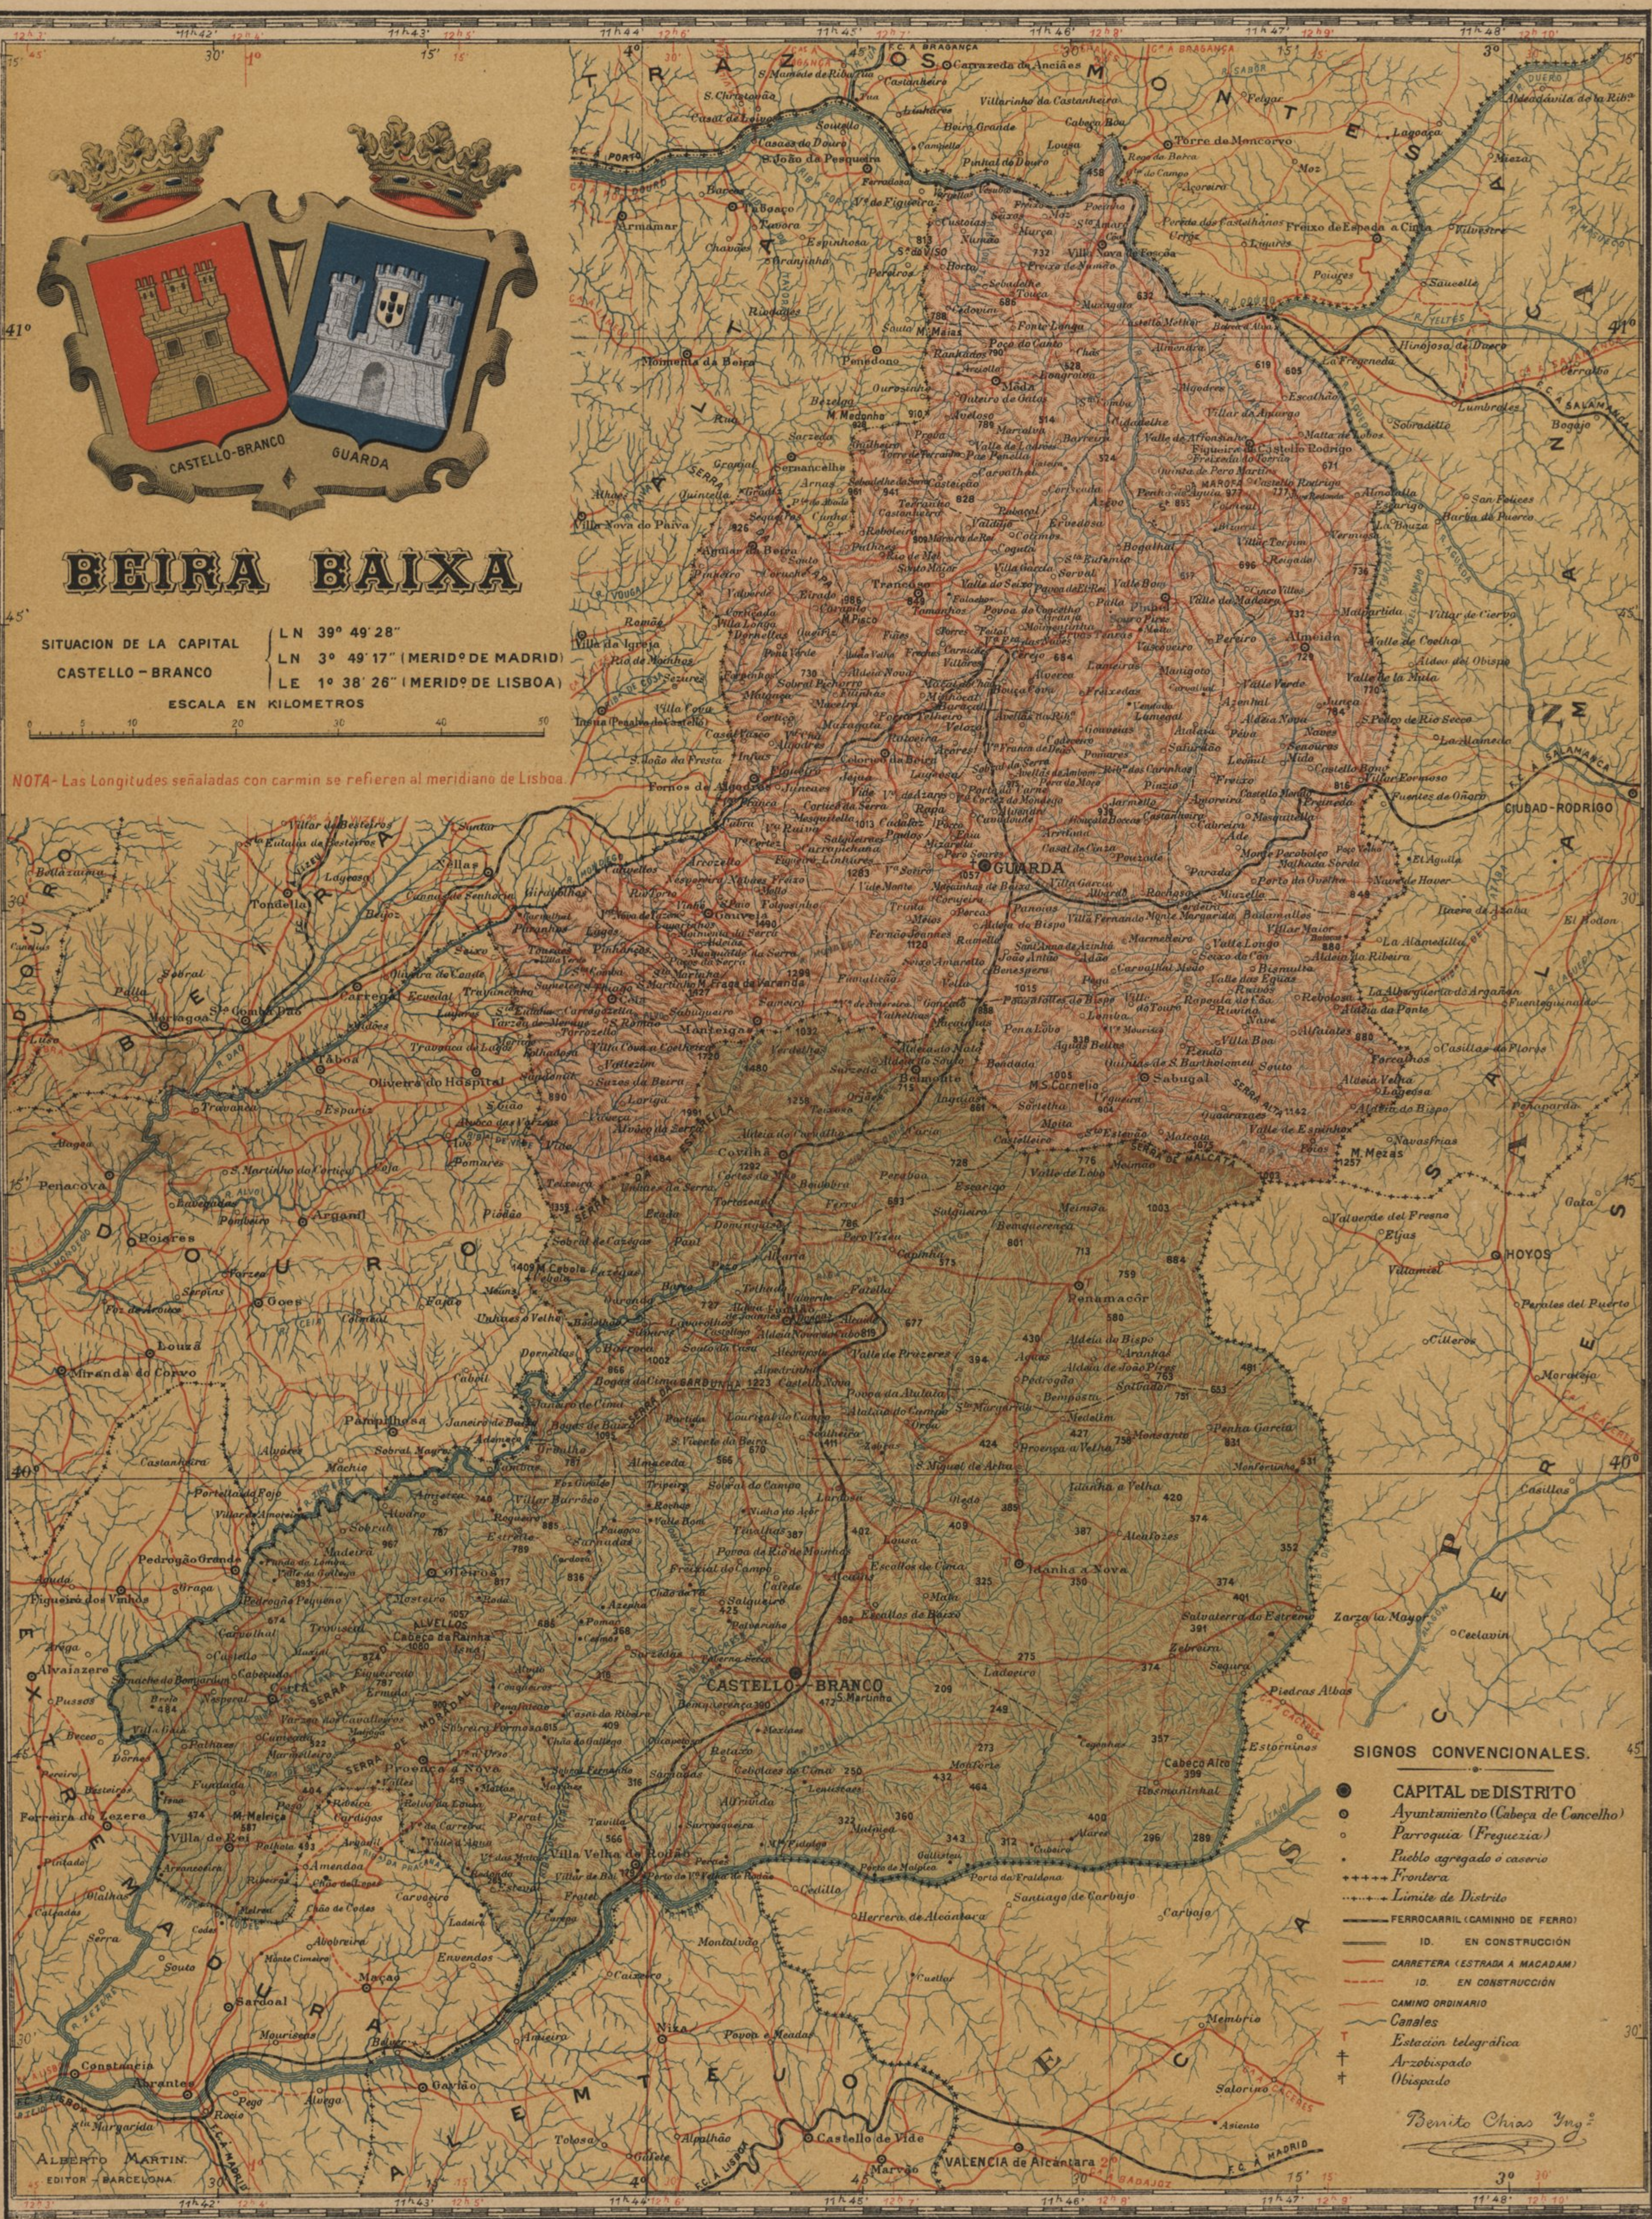

BEIRA BAIXA

SITUACION DE LA CAPITAL LN 39° 49' 28"
CASTELLO-BRANCO LN 3° 49' 17" (MERID° DE MADRID)
LE 1° 38' 26" (MERID° DE LISBOA)

ESCALA EN KILOMETROS

NOTA- Las Longitudes señaladas con carmin se refieren al meridiano de Lisboa.

- SIGNOS CONVENCIONALES.**
- CAPITAL DE DISTRITO
 - Ayuntamiento (Cabeça de Concelho)
 - Parroquia (Freguesia)
 - Pueblo agregado o caserío
 - +++++ Frontera
 - Limite de Distrito
 - FERROCARRIL (CAMINHO DE FERRO)
 - ID. EN CONSTRUCCION
 - CARRETERA (ESTRADA A MACADAM)
 - ID. EN CONSTRUCCION
 - CAMINO ORDINARIO
 - Canales
 - † Estacion telegrafica
 - † Arzobispado
 - † Obispado
- Benito Chias Ing.*