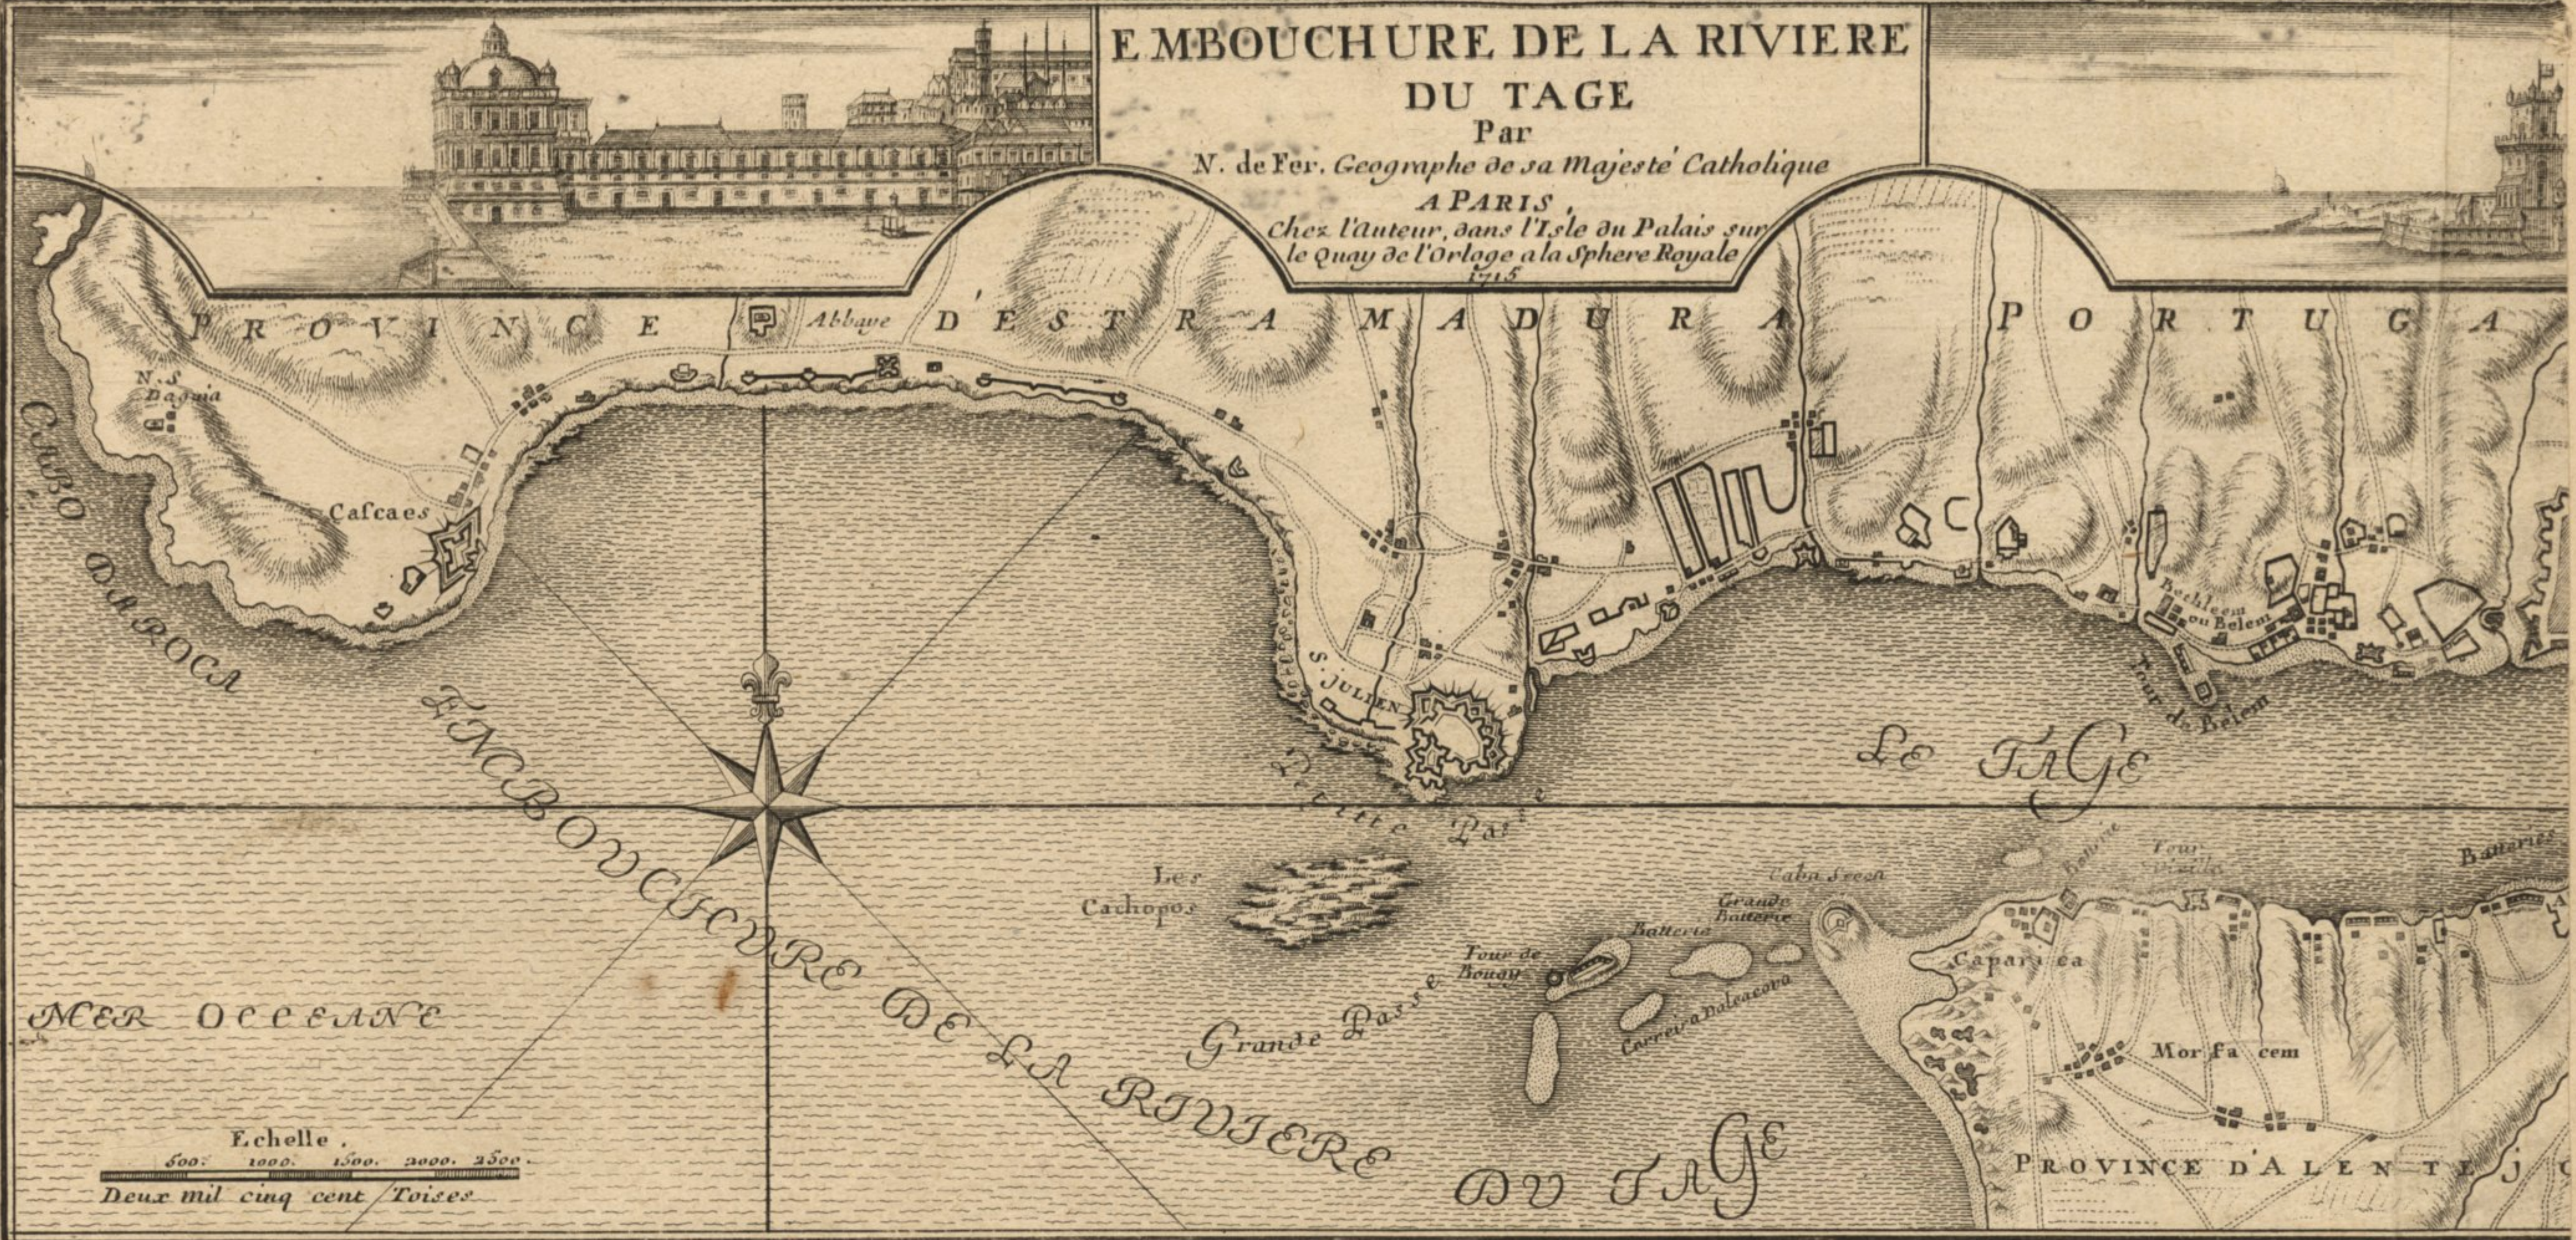

# EMBOUCHURE DE LA RIVIERE DU TAGE

Par  
N. de Fer, Geographe de sa Majeste' Catholique  
A PARIS  
Chez l'auteur, dans l'Isle du Palais sur  
le Quay de l'Orloge a la Sphere Royale  
1715

Echelle  
500. 1000. 1500. 2000. 2500.  
Deux mil cinq cent Toises

Composto em HAIA  
em 30/1/99 por 15 Fls. = 1.400

1297 M.D.

15.-