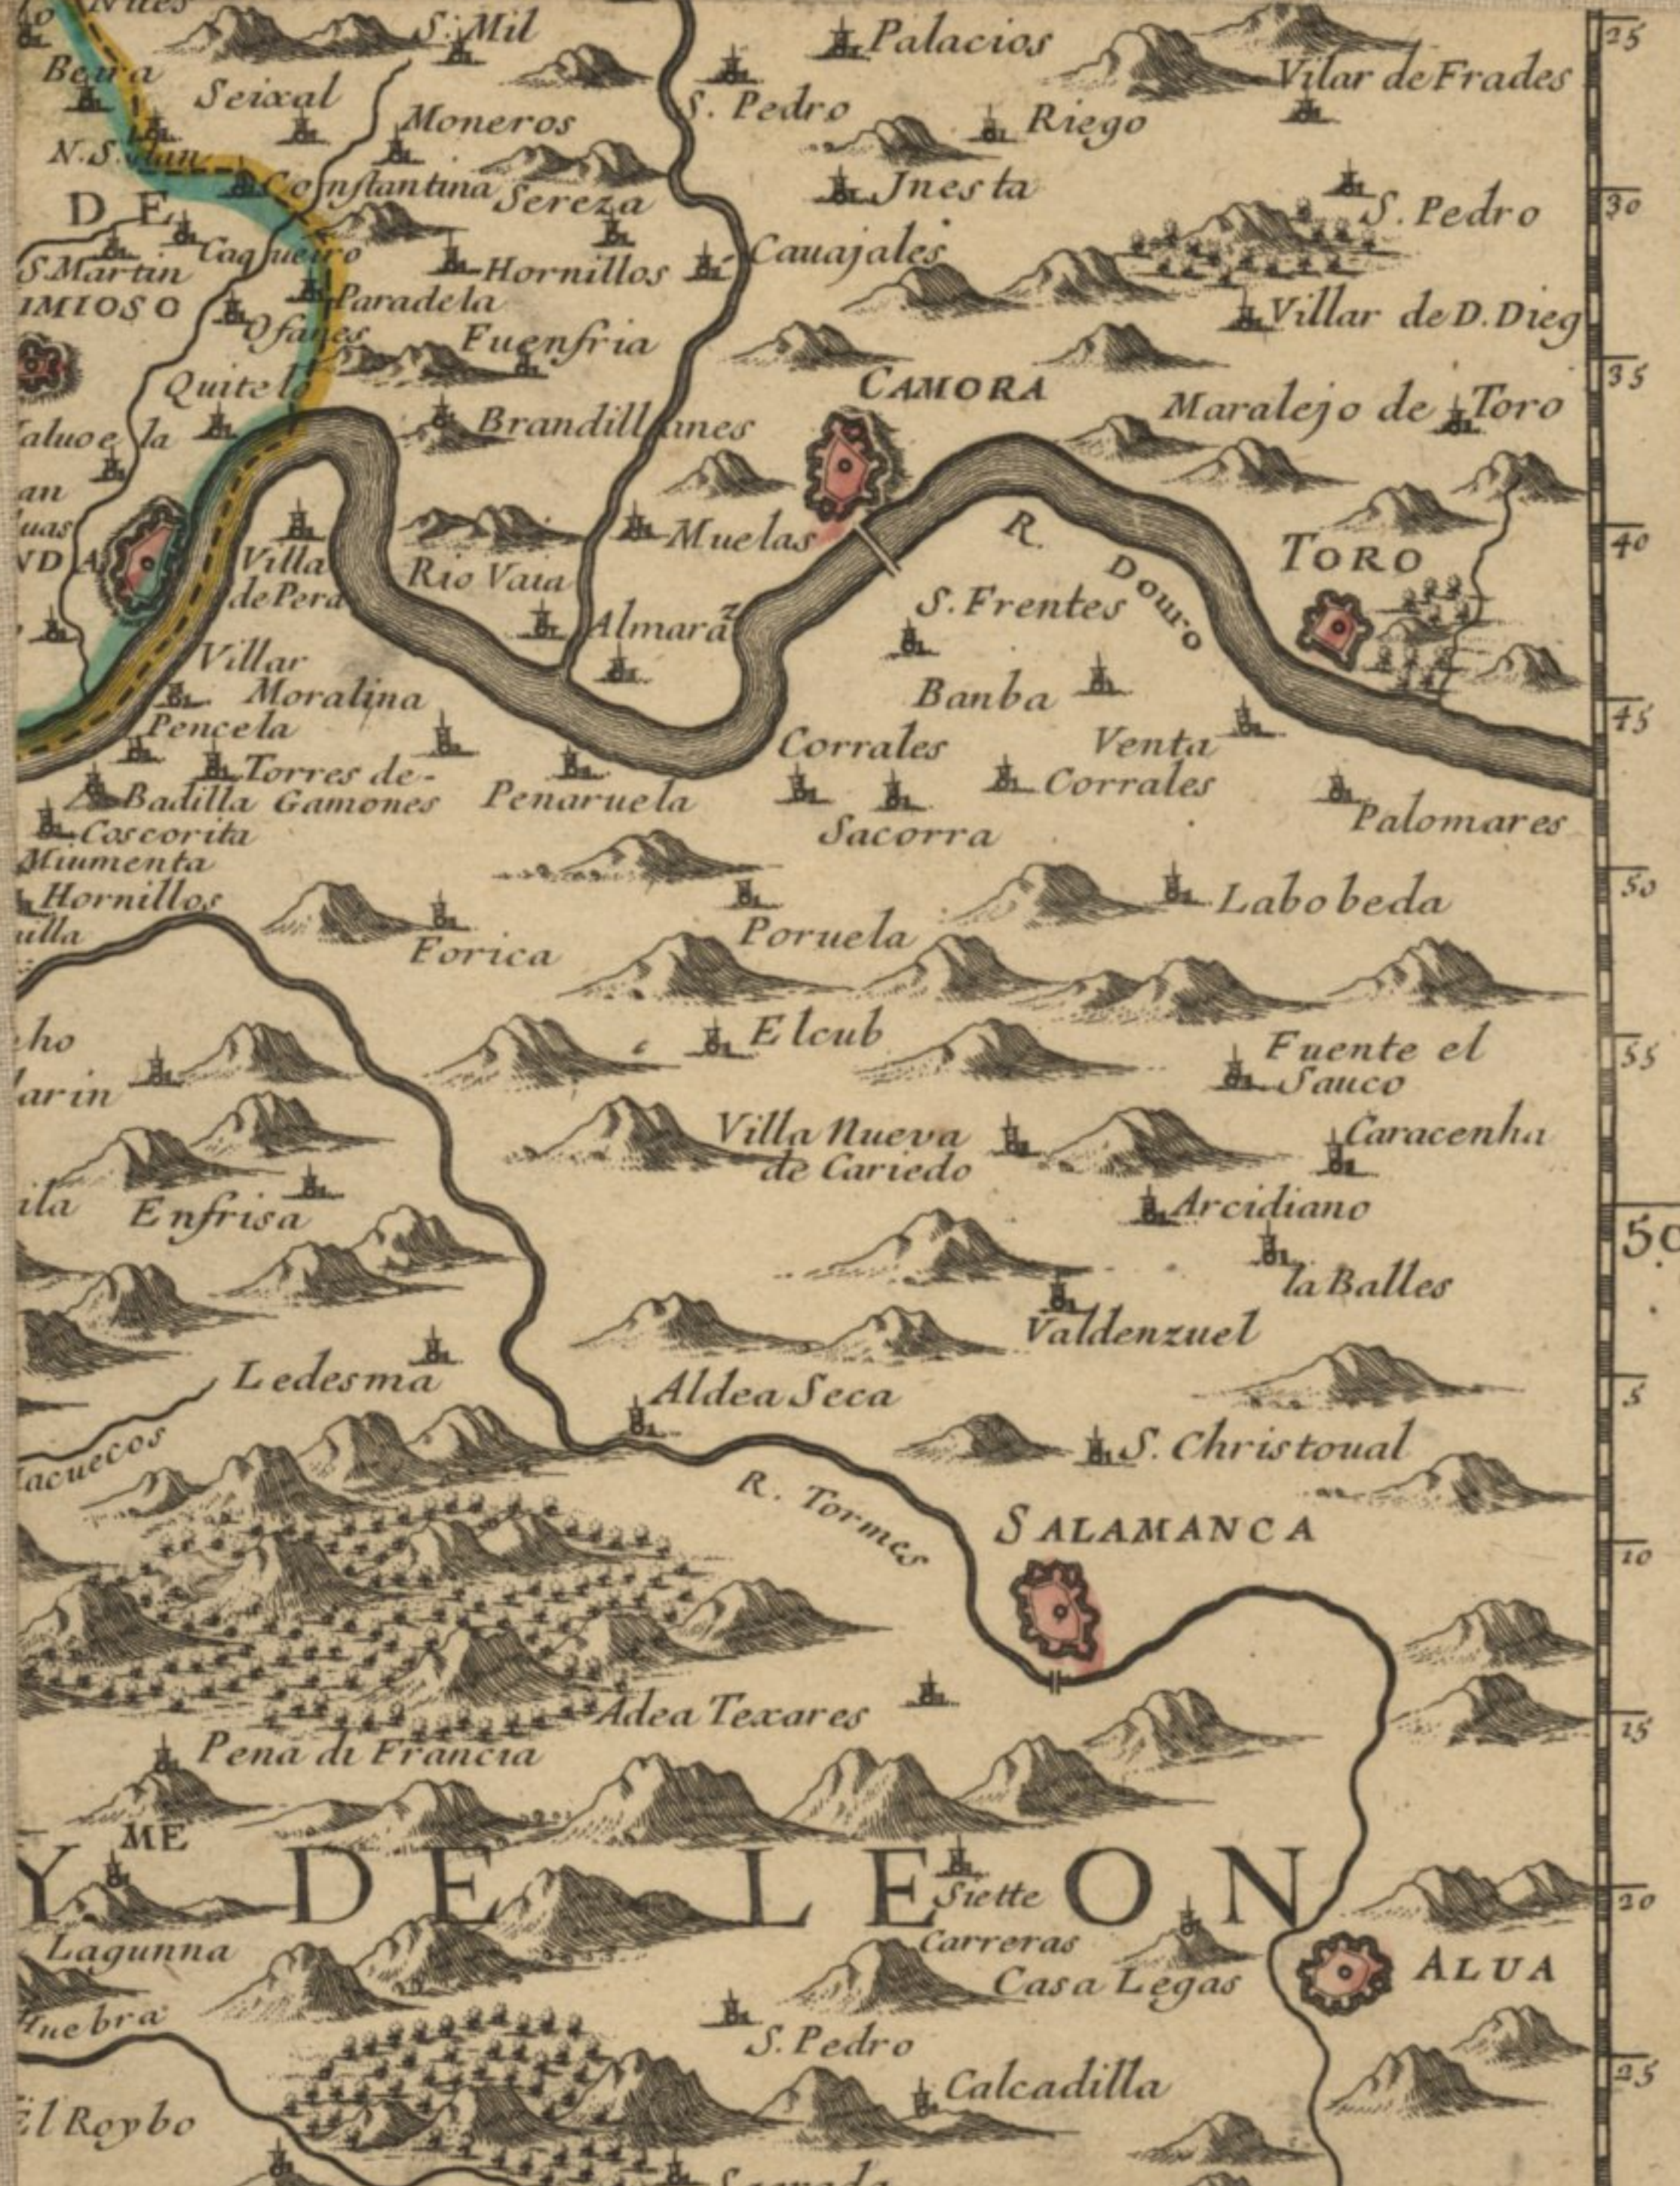

11

12

13

14

15

M E R

2

5068/2

Le Portugal  
Septentrional 1762

Parte Norte  
Portugal - BAILEVILLE  
comp. em 1762  
Comp. por me. de 110 km  
de 22 a latitude de 2006  
lat. # 5048 por 4504% = 580 km  
(comp. com parte sul)