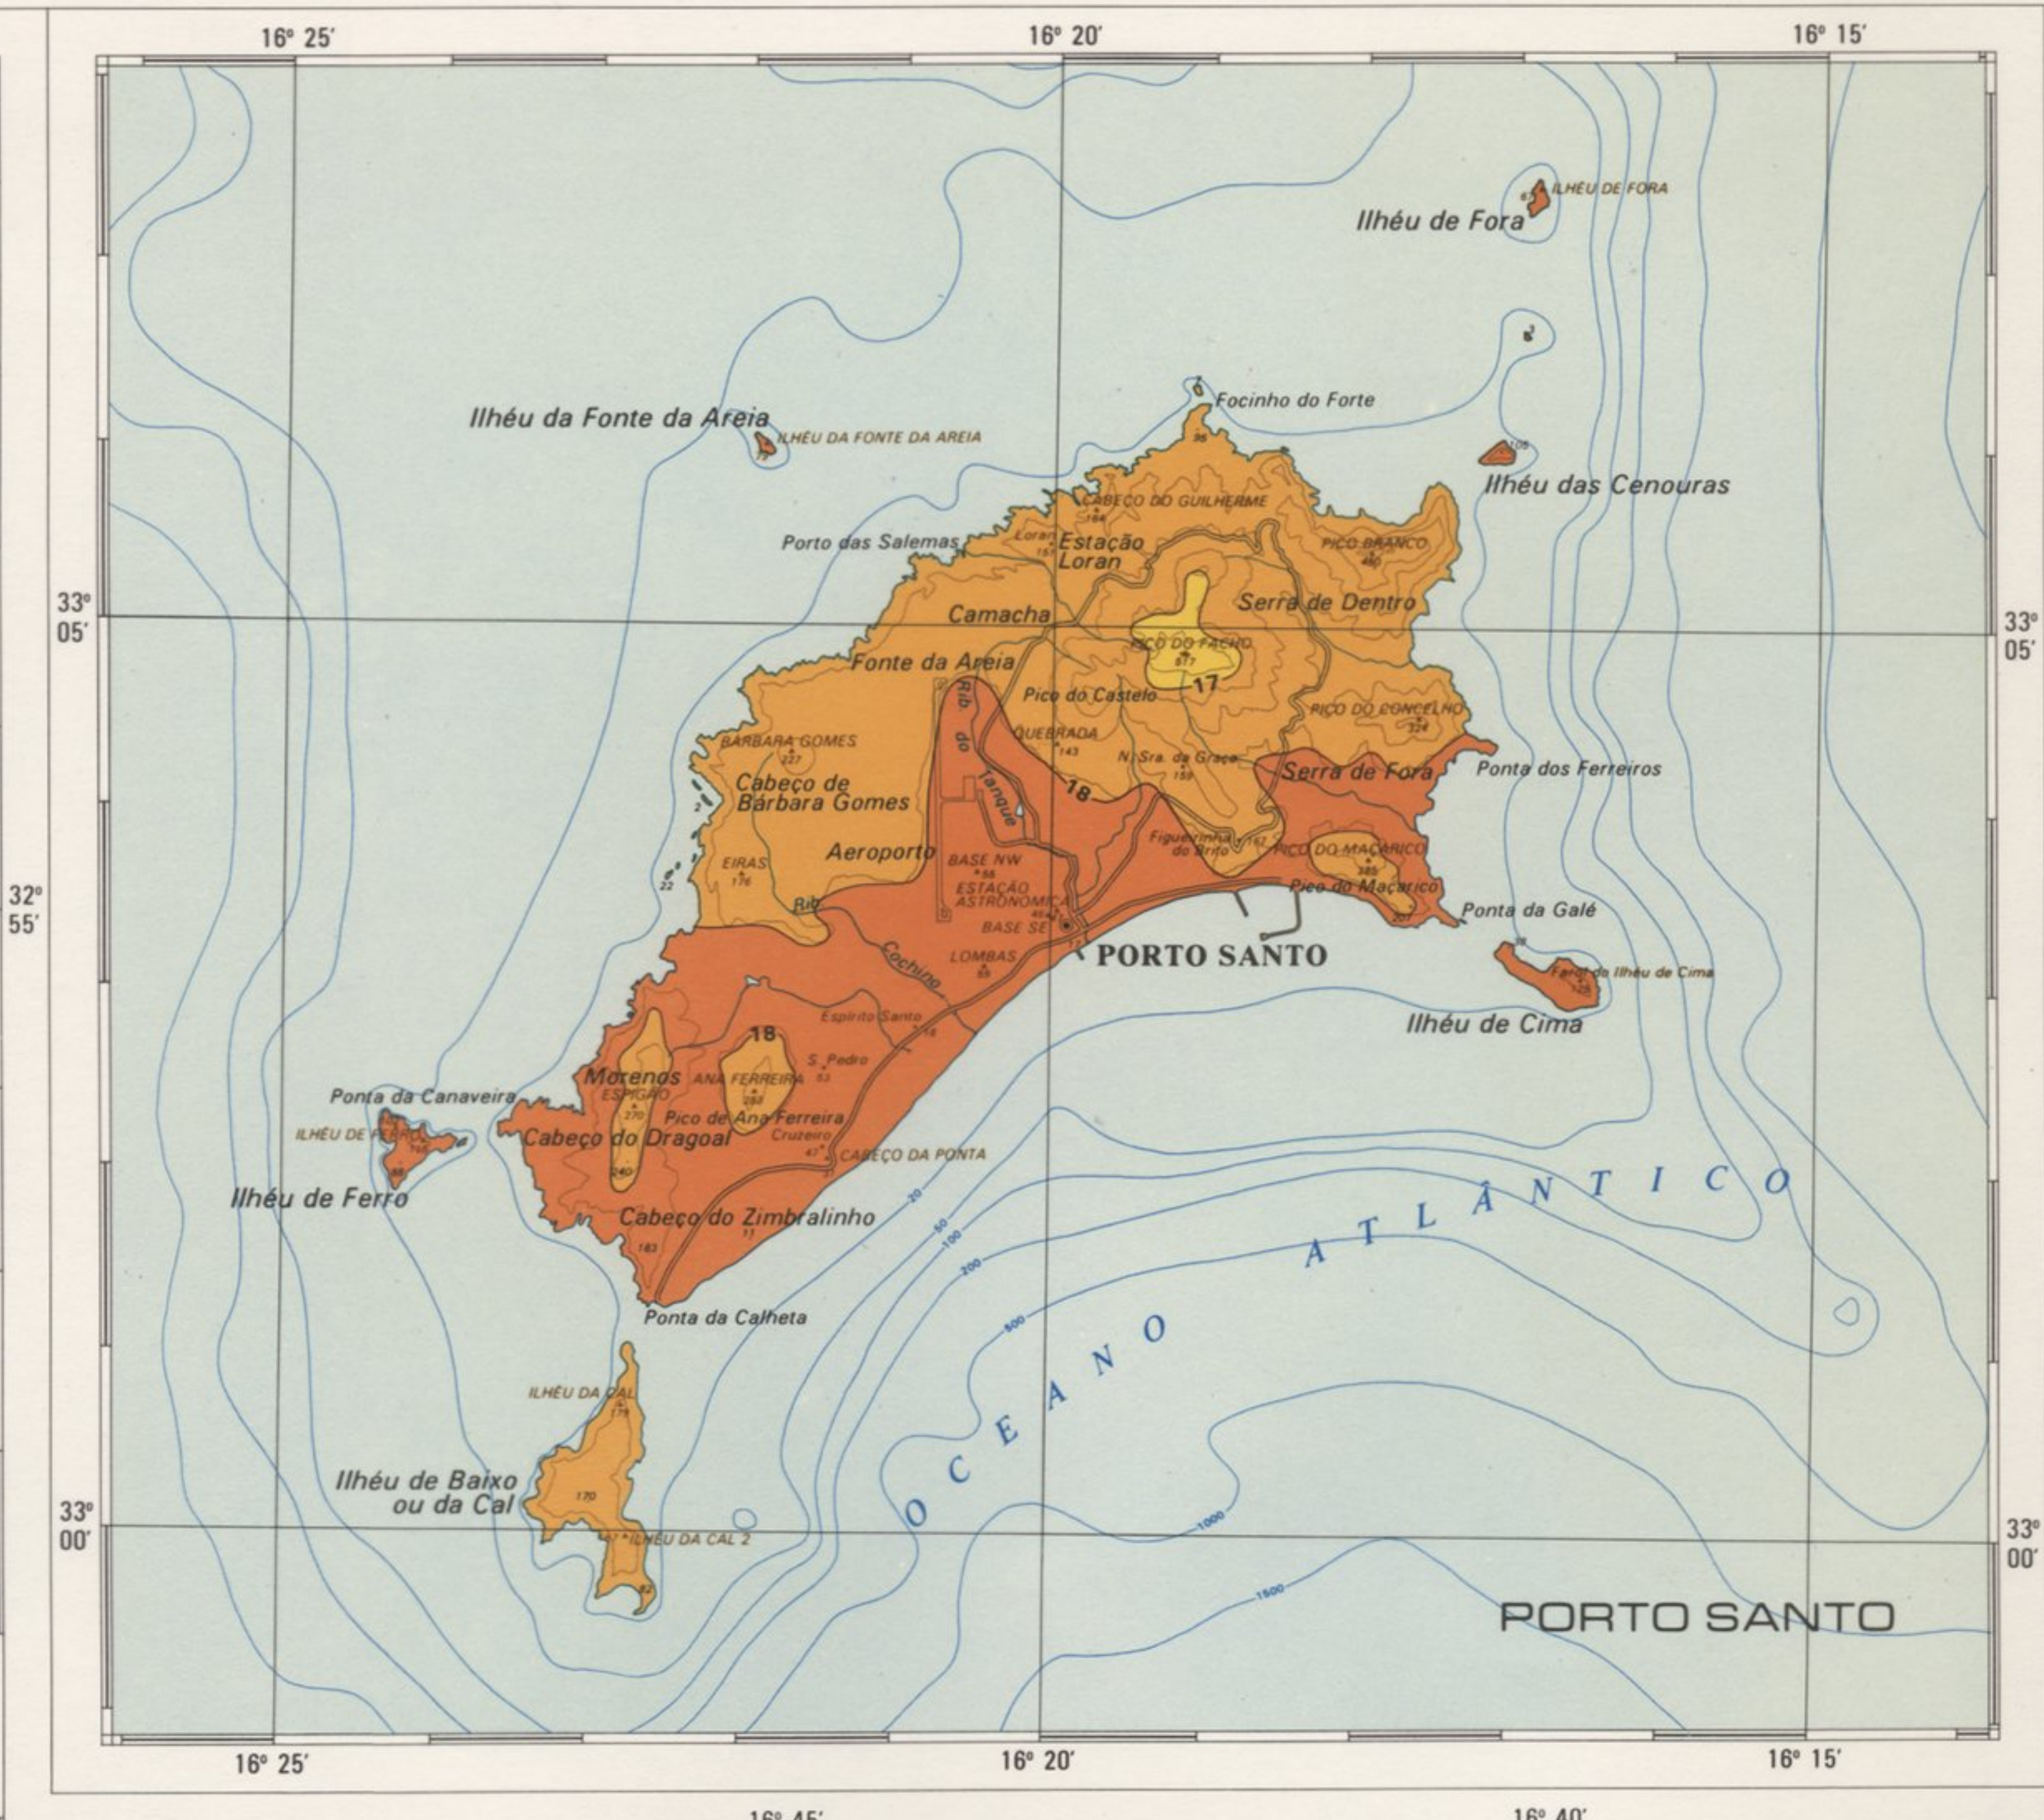

PORTUGAL  
ATLAS DO AMBIENTE  
REGIÃO AUTÓNOMA DA MADEIRA

TEMPERATURA

Temperatura média do ar

VALORES MÉDIOS ANUAIS (°C)

PERÍODO 1961-1990