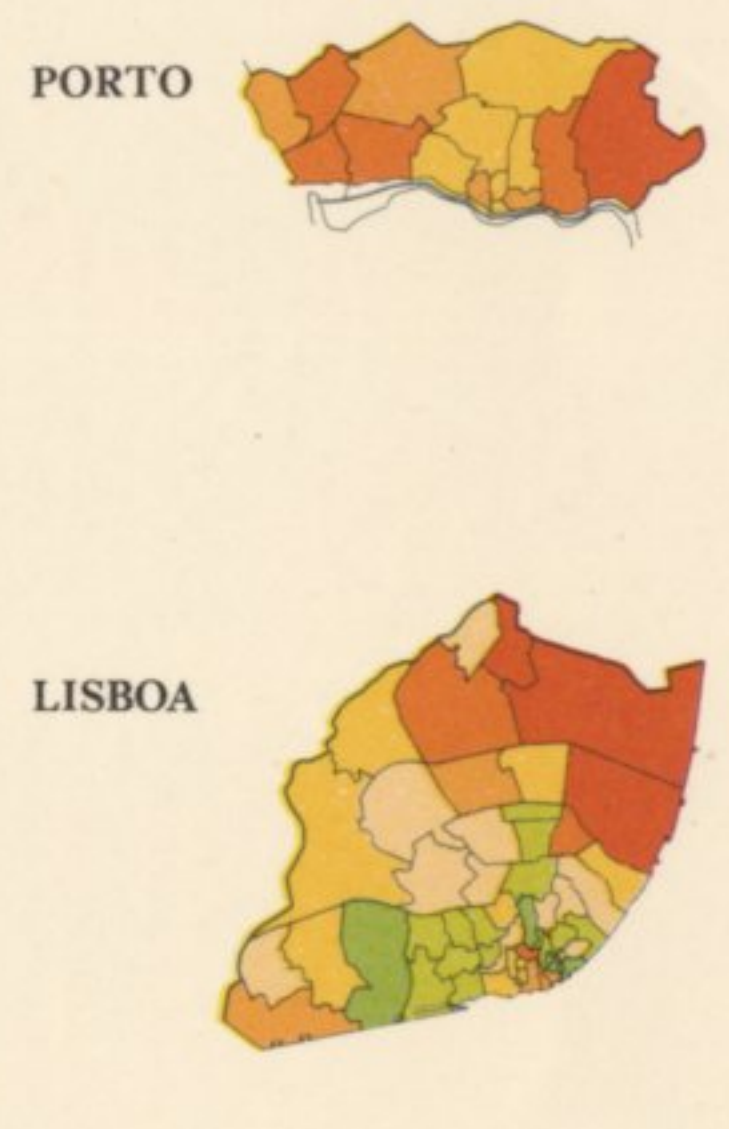

PORTUGAL
ATLAS DO AMBIENTE
OCUPAÇÃO HABITACIONAL
População Residente/Alojamentos Clássicos
FREGUESIAS E CONCELHOS

INDICES DE OCUPAÇÃO HABITACIONAL
(hab./aloi)

ELEMENTOS RELATIVOS A 1981

.....	Inferior a	1,98 hab./aloi
.....	Entre	1,98 e 2,26
.....	2,26 e 2,50
.....	2,50 e 2,70
.....	2,70 e 2,88
.....	2,88 e 3,06
.....	3,06 e 3,26
.....	3,26 e 3,50
.....	3,50 e 3,78
.....	Superior a	3,78 hab./aloi