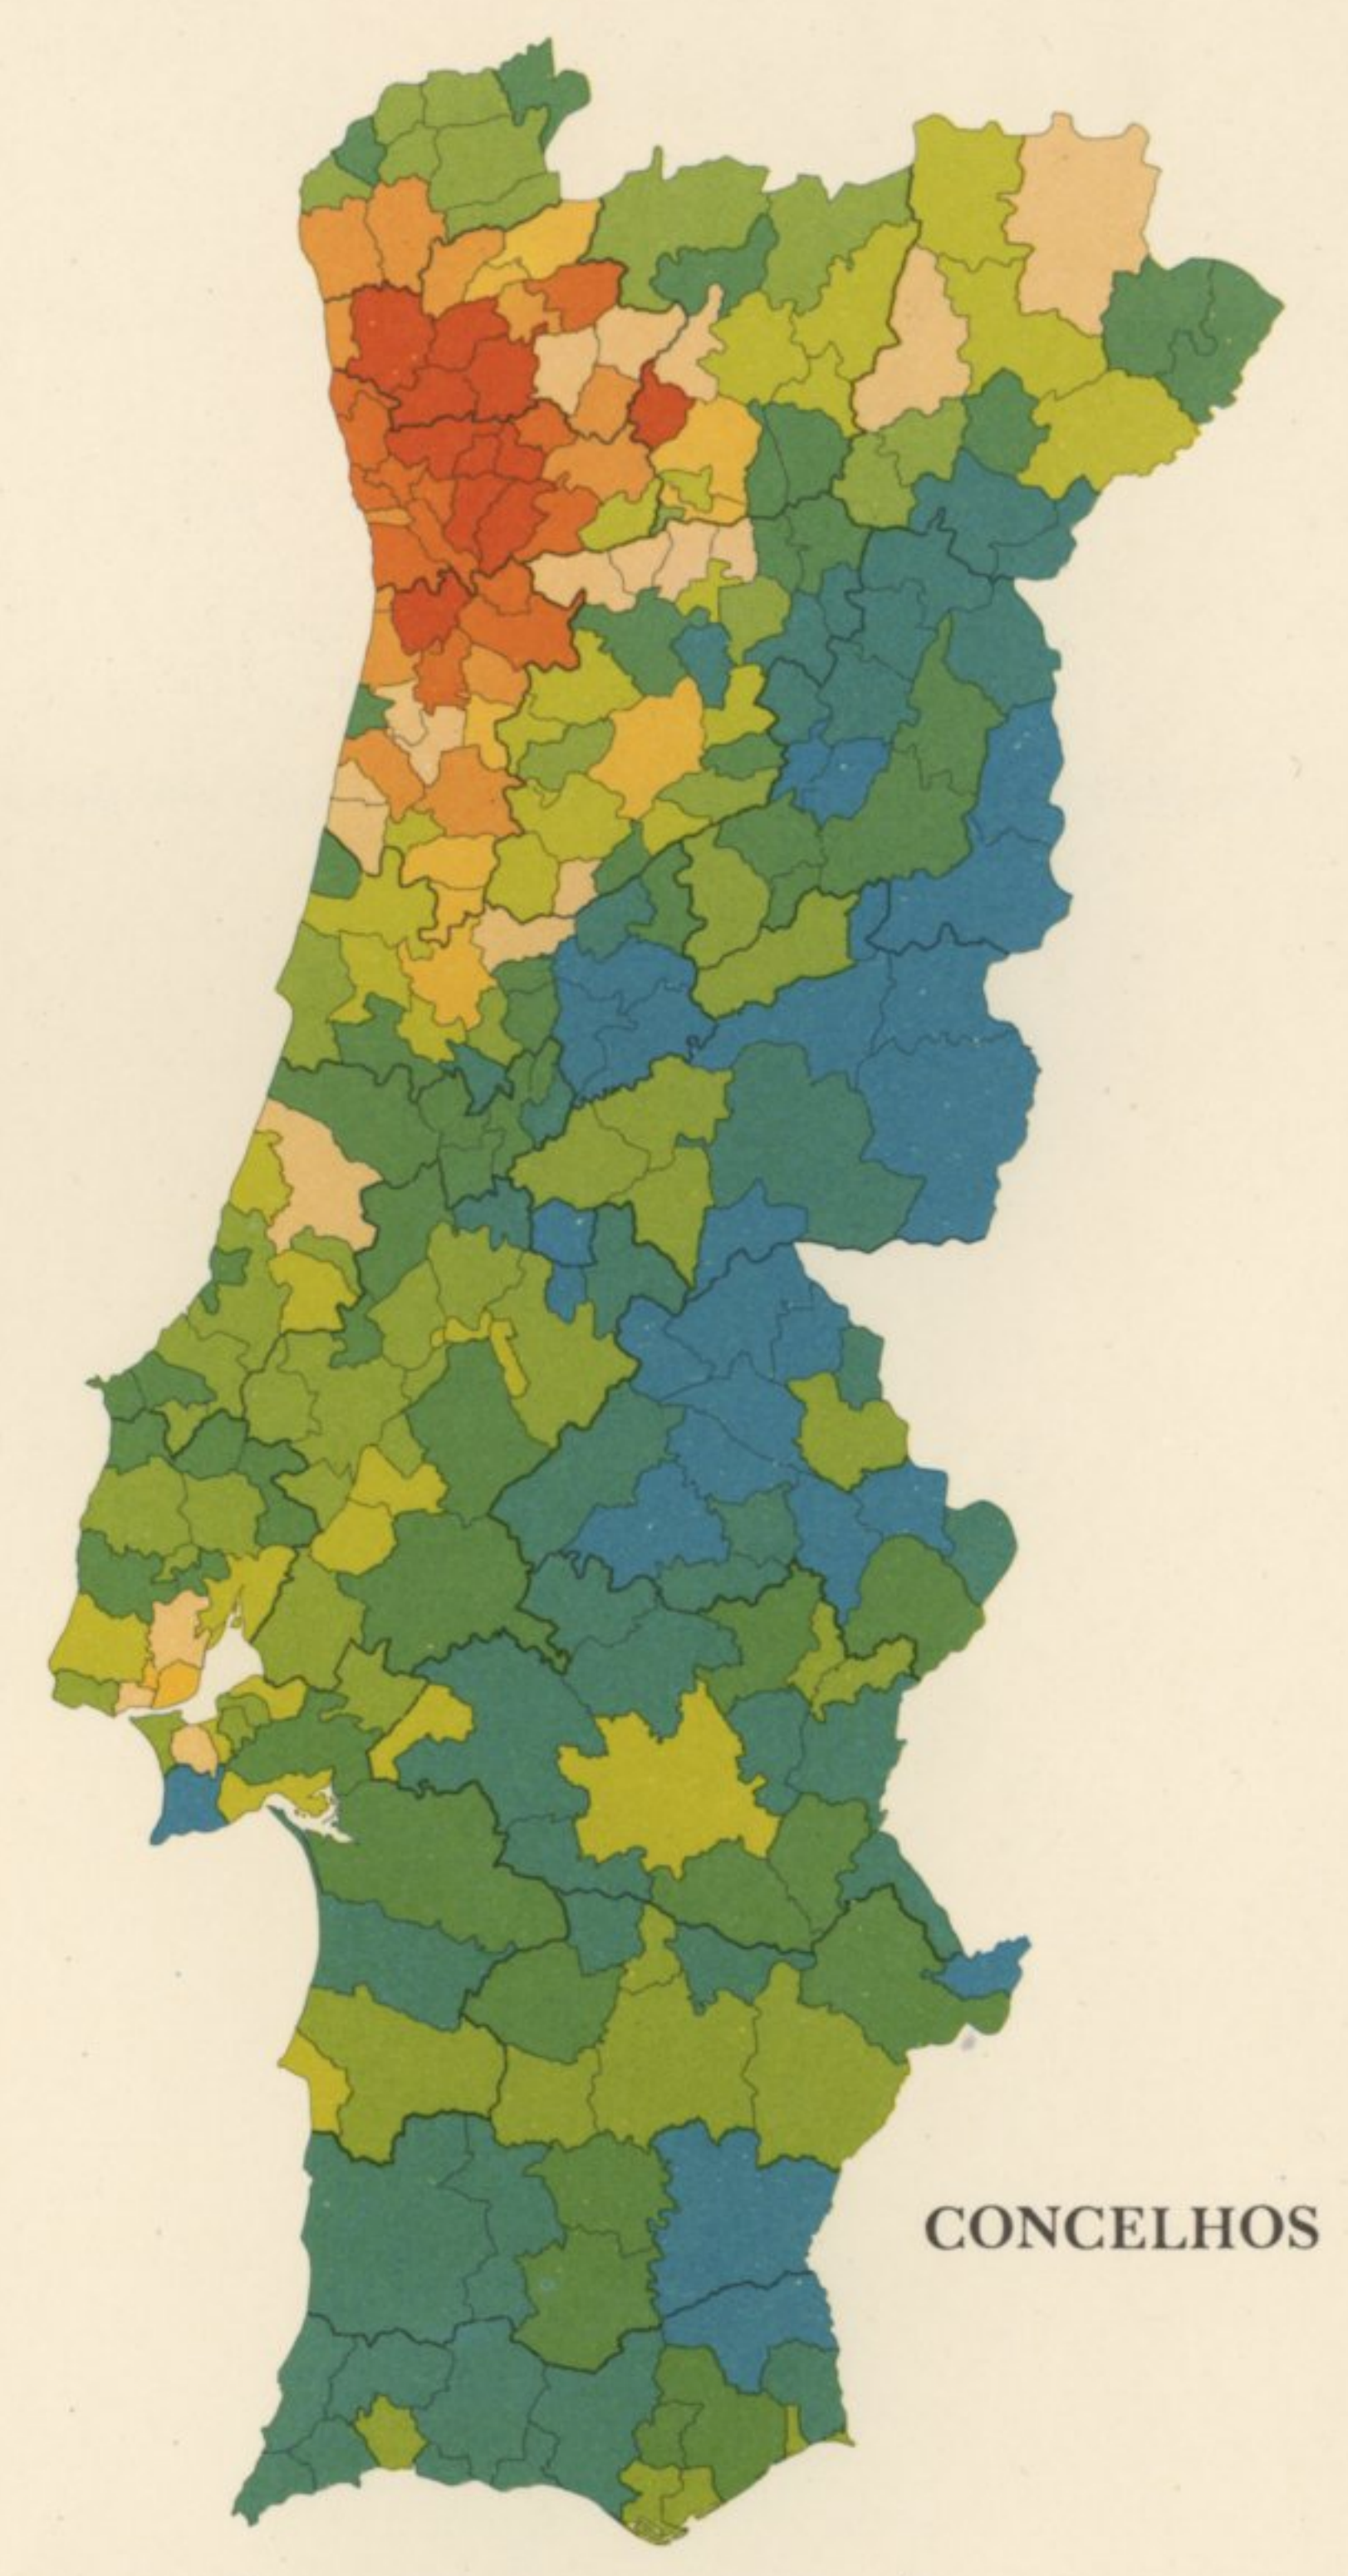

INDICES DE OCUPAÇÃO HABITACIONAL
(hab./aloi)

ELEMENTOS RELATIVOS A 1981

.....	Inferior a	1,98 hab./aloi
.....	Entre	1,98 e 2,26
.....	.....	2,26 e 2,50
.....	.....	2,50 e 2,70
.....	.....	2,70 e 2,88
.....	.....	2,88 e 3,06
.....	.....	3,06 e 3,26
.....	.....	3,26 e 3,50
.....	.....	3,50 e 3,78
.....	Superior a	3,78 hab./aloi

Freguesias representadas em escala ampliada.....

Observ.— O valor do índice médio é 2,882 hab./aloi