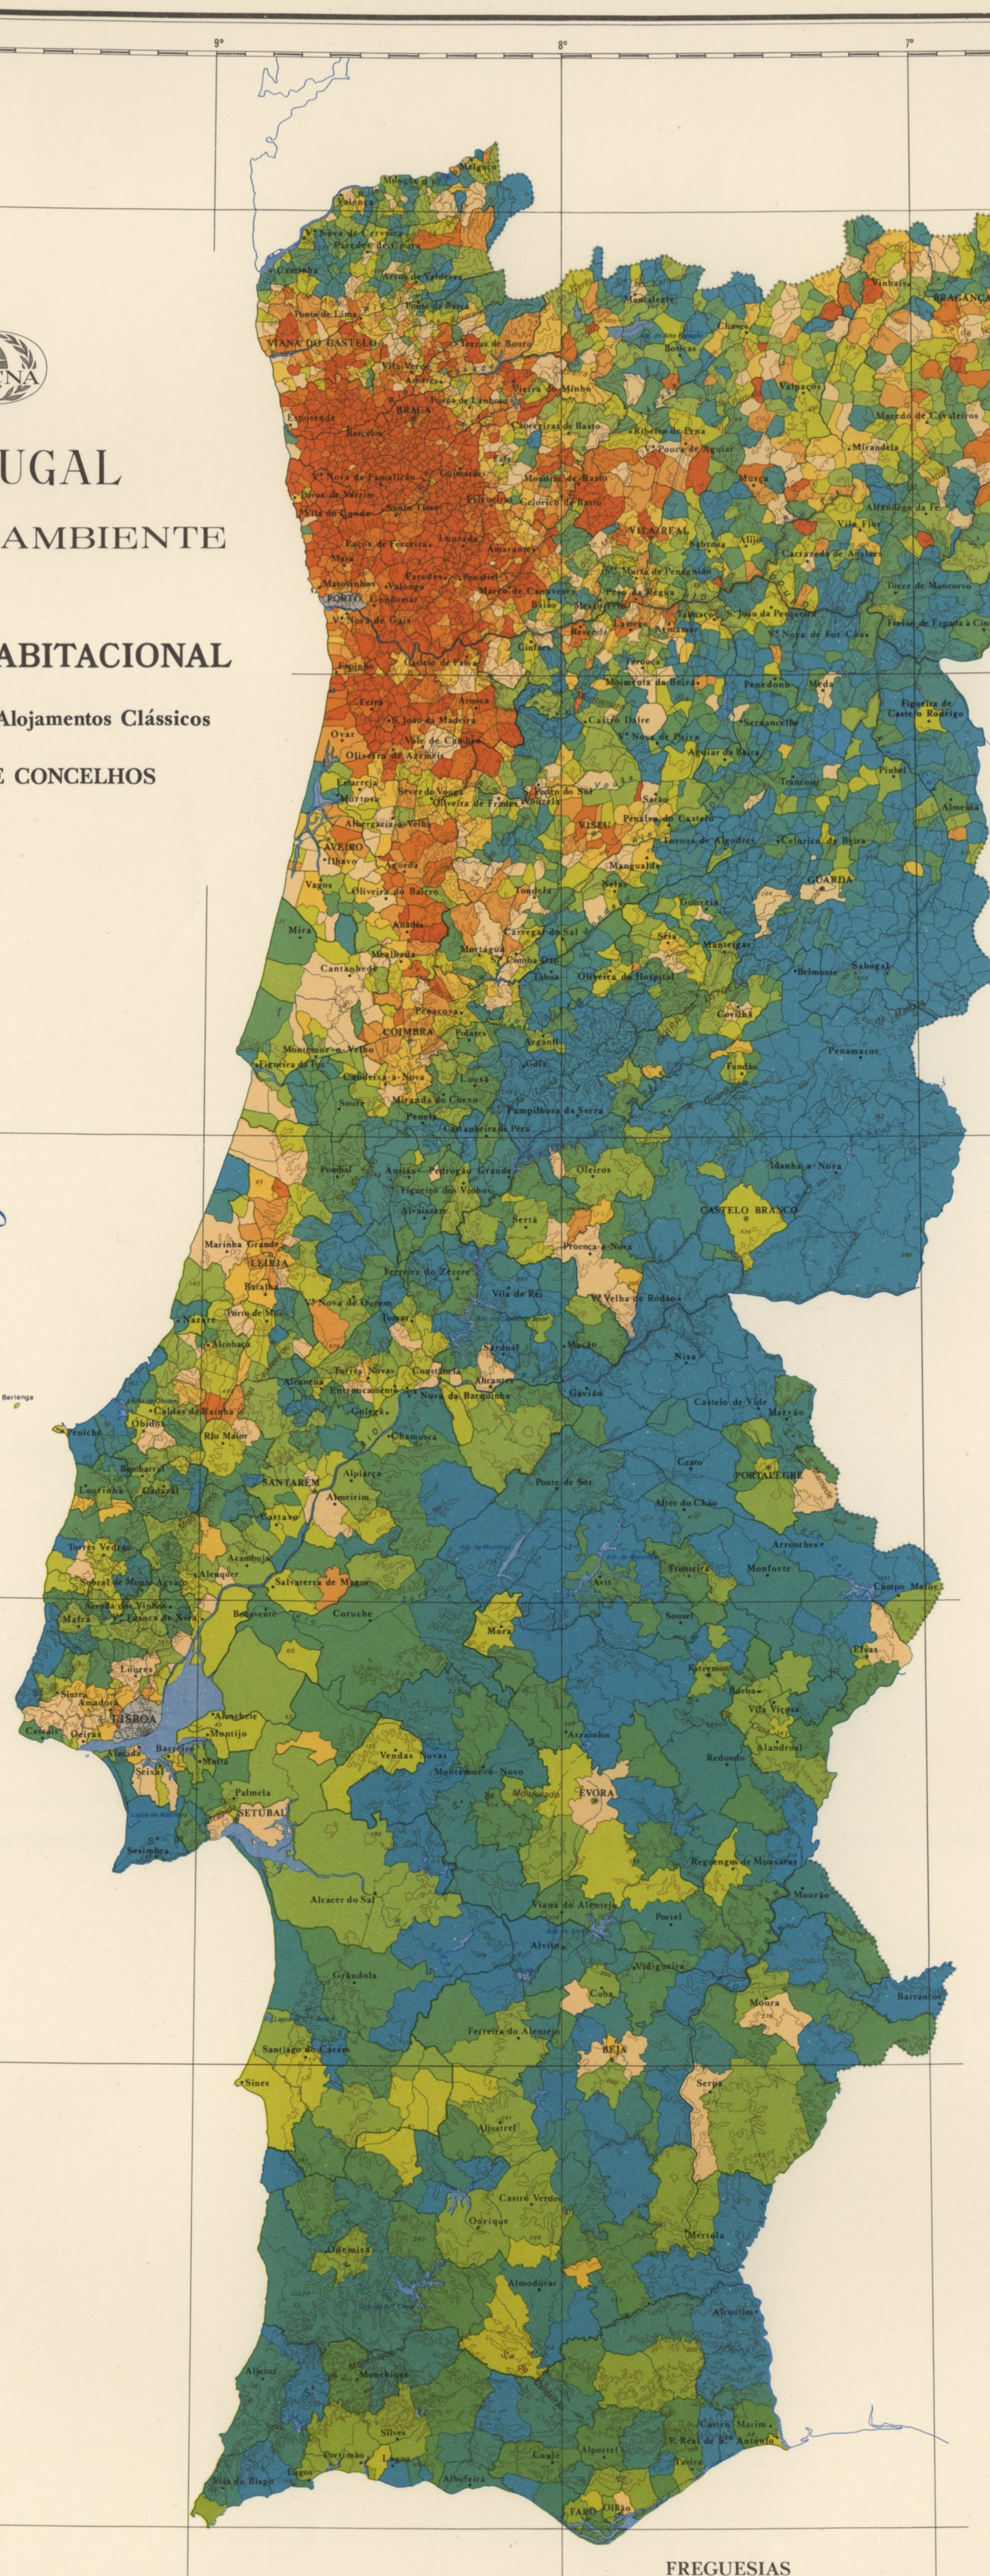

PORTUGAL
ATLAS DO AMBIENTE
OCUPAÇÃO HABITACIONAL
População Residente/Alojamentos Clássicos
FREGUESIAS E CONCELHOS

INDICES DE OCUPAÇÃO HABITACIONAL
(hab./aloi)

ELEMENTOS RELATIVOS A 1981

.....	Inferior a	1,98 hab./aloi
.....	Entre	1,98 e 2,26
.....	2,26 e 2,50
.....	2,50 e 2,70
.....	2,70 e 2,88
.....	2,88 e 3,06
.....	3,06 e 3,26
.....	3,26 e 3,50
.....	3,50 e 3,78
.....	Superior a	3,78 hab./aloi

Freguesias representadas em escala ampliada.....

Observ.— O valor do índice médio é 2,882 hab./aloi

FREGUESIAS
CONCELHOS