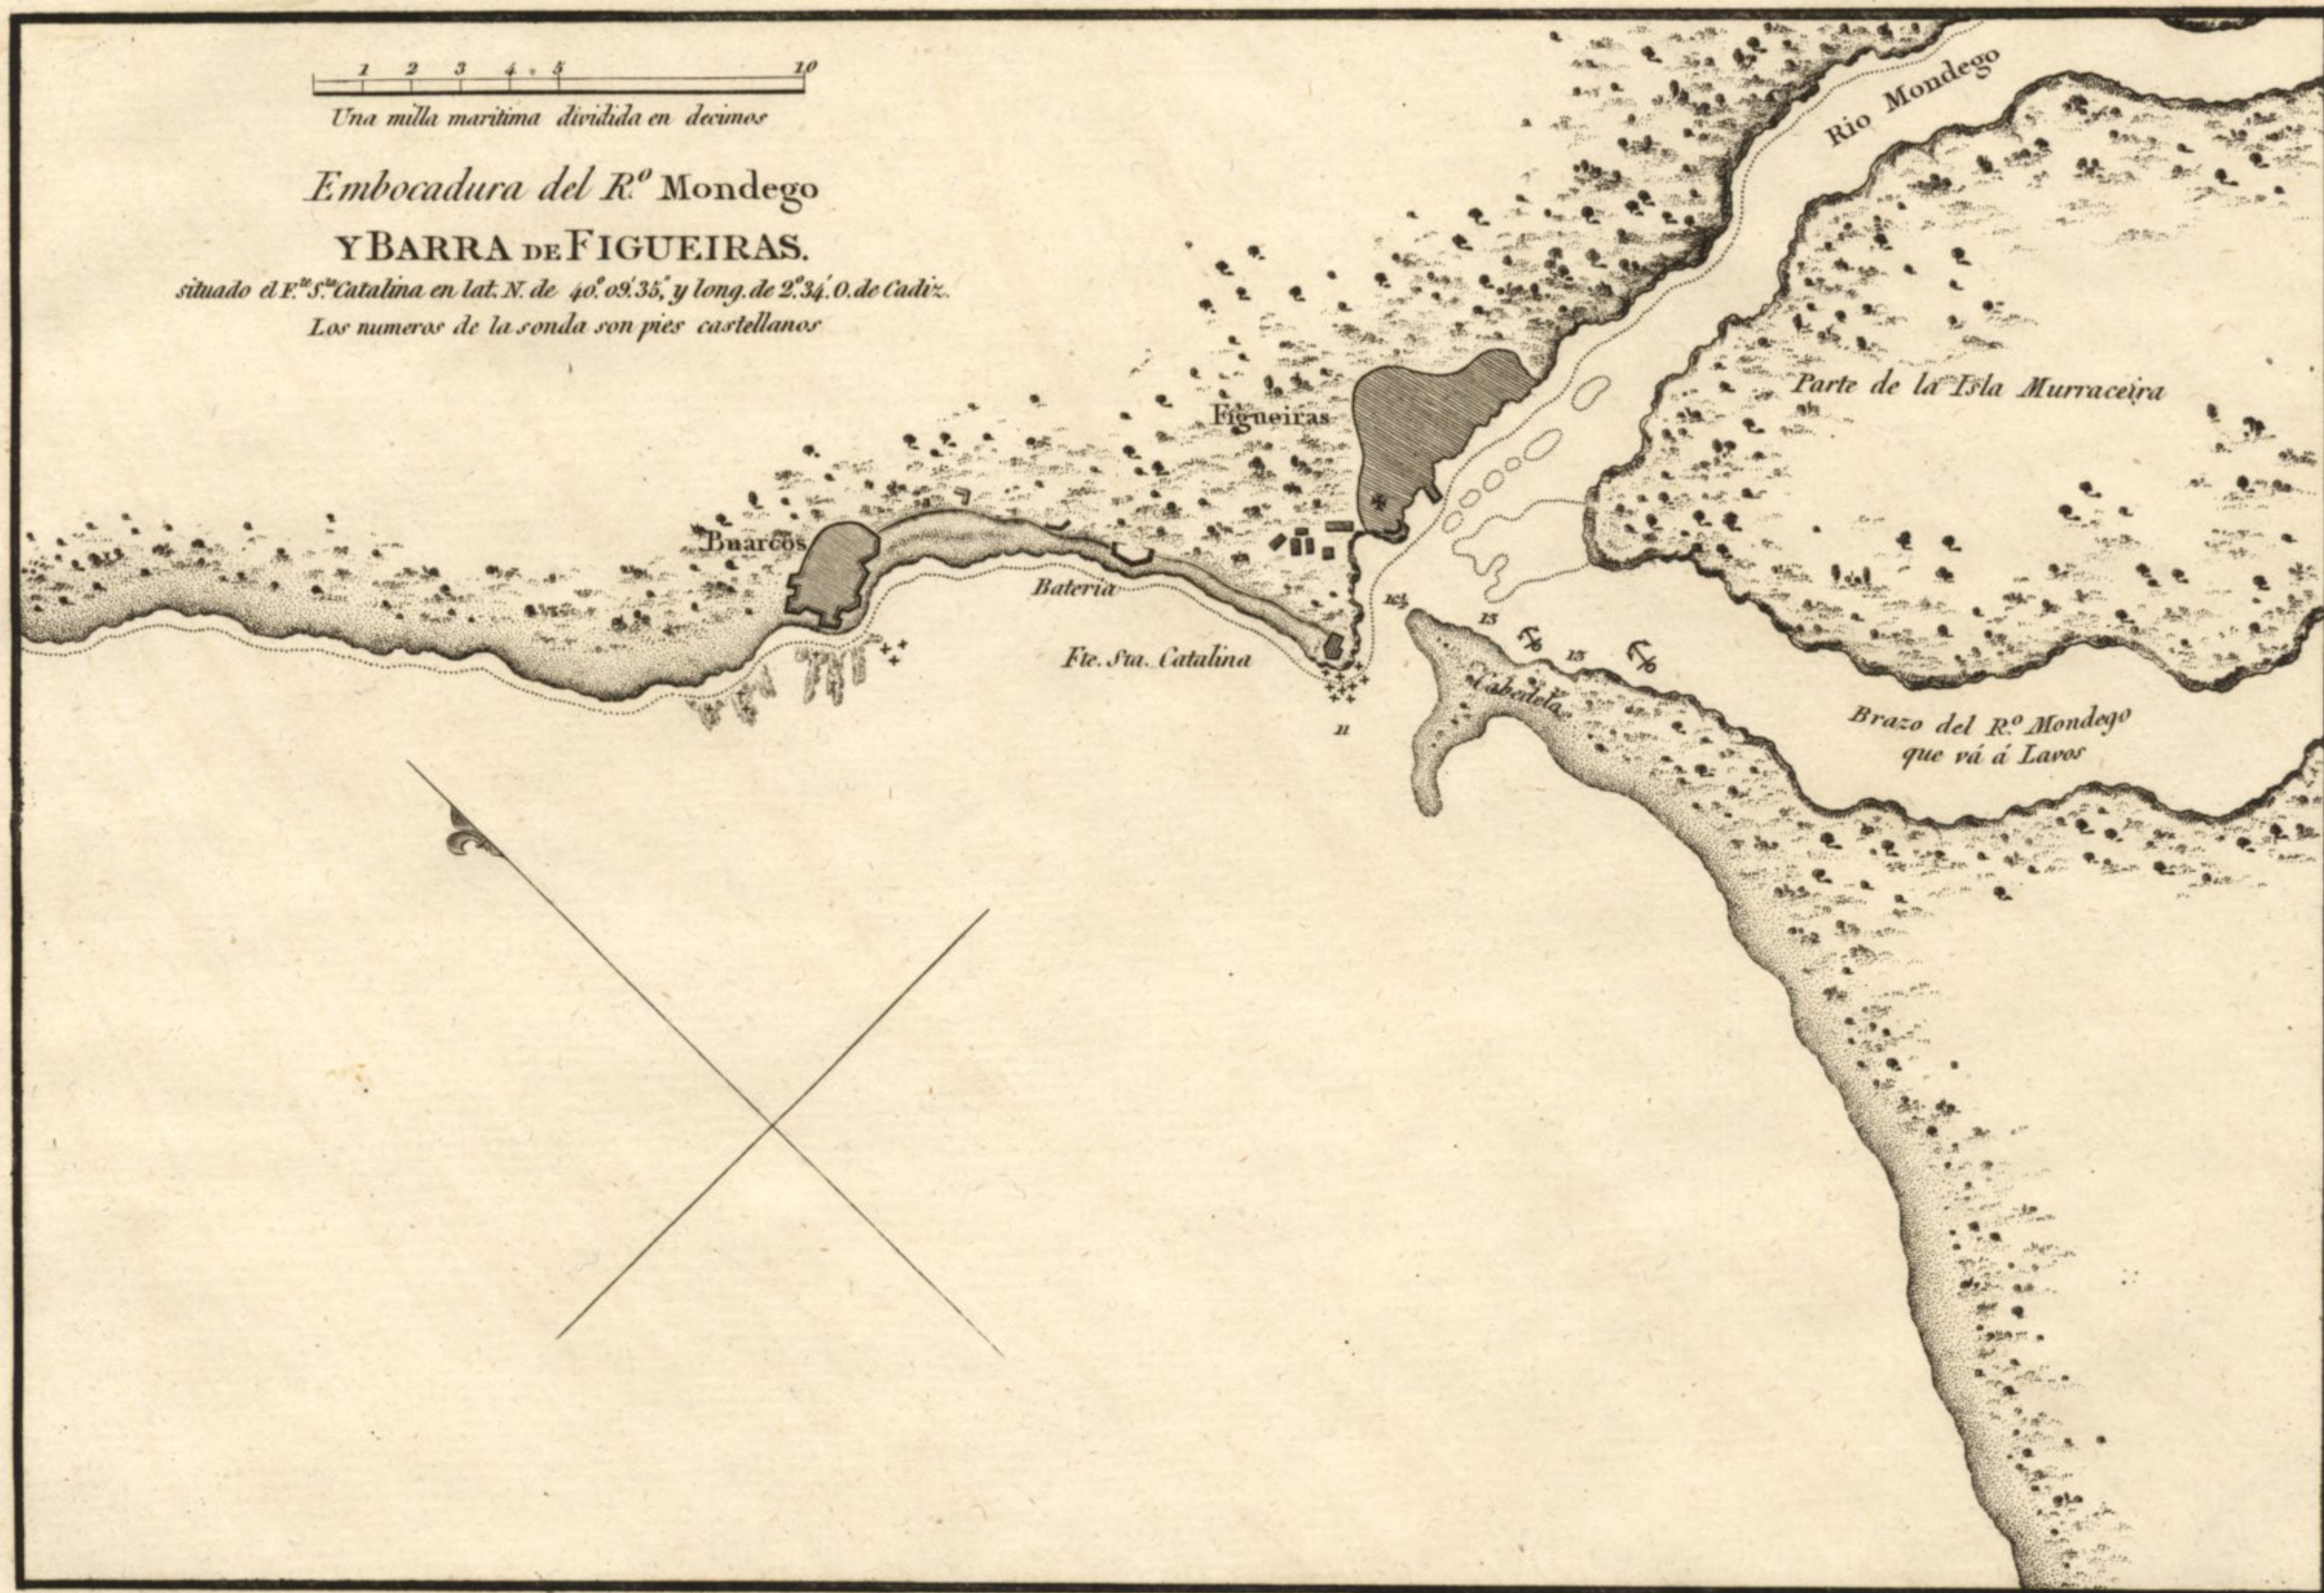

Embocadura del R^o Mondego
Y BARRA DE FIGUEIRAS.

situado al E. S. Catalina en lat. N. de 40.º 09.35, y long. de 2.º 34.0. de Cadix.
Los numeros de la sonda son pies castellanos

PORTUGAL

COLEÇÃO DE MAPAS NABAIIS CONDE *
7780