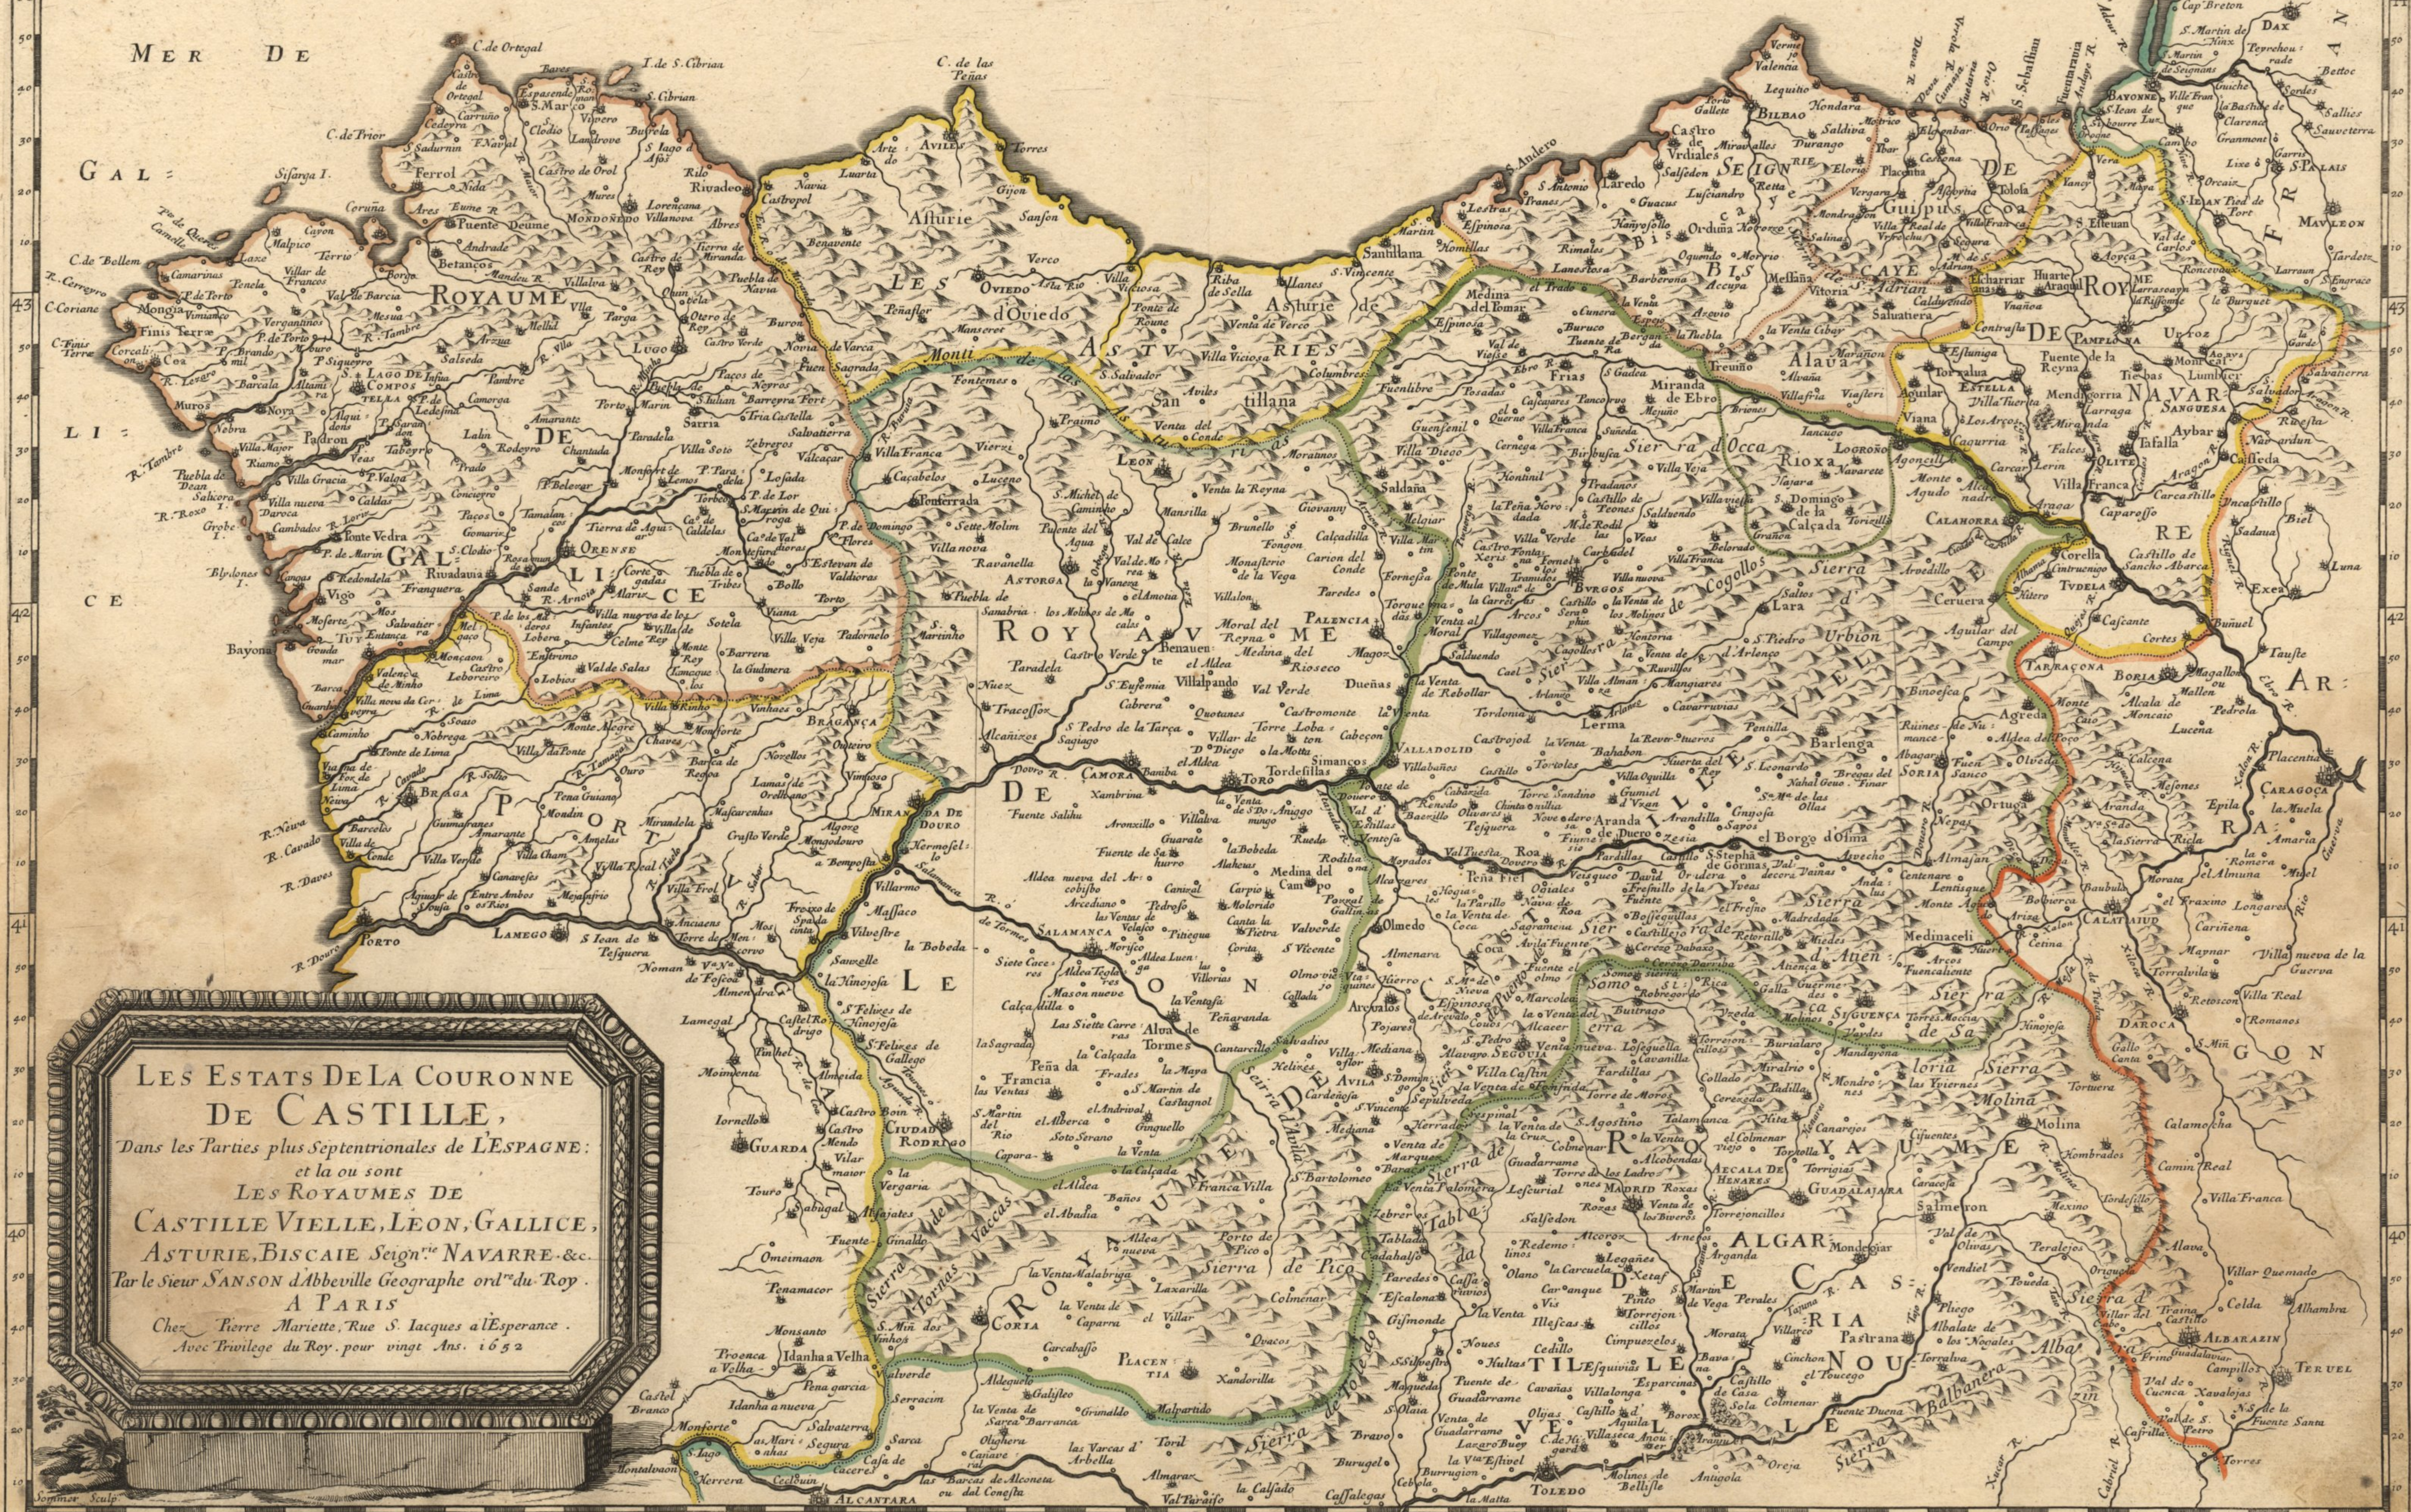

Eschelle

# LE GRAND OCEAN

MER DE BASQUE

ET DE BISCAYE

LES ESTATS DE LA COURONNE  
DE CASTILLE,  
Dans les Parties plus Septentrionales de L'ESPAGNE:  
et la ou sont  
LES ROYAUMES DE  
CASTILLE VIELLE, LEON, GALLICE,  
ASTURIE, BISCAIE, Seign<sup>ie</sup> NAVARRE &c.  
Par le Sieur SANSON d'Abbeville Geographe ord<sup>re</sup> du Roy.  
A PARIS  
Chez Pierre Mariette, Rue S. Jacques à l'Esperance.  
Avec Privilege du Roy, pour vingt Ans. 1652