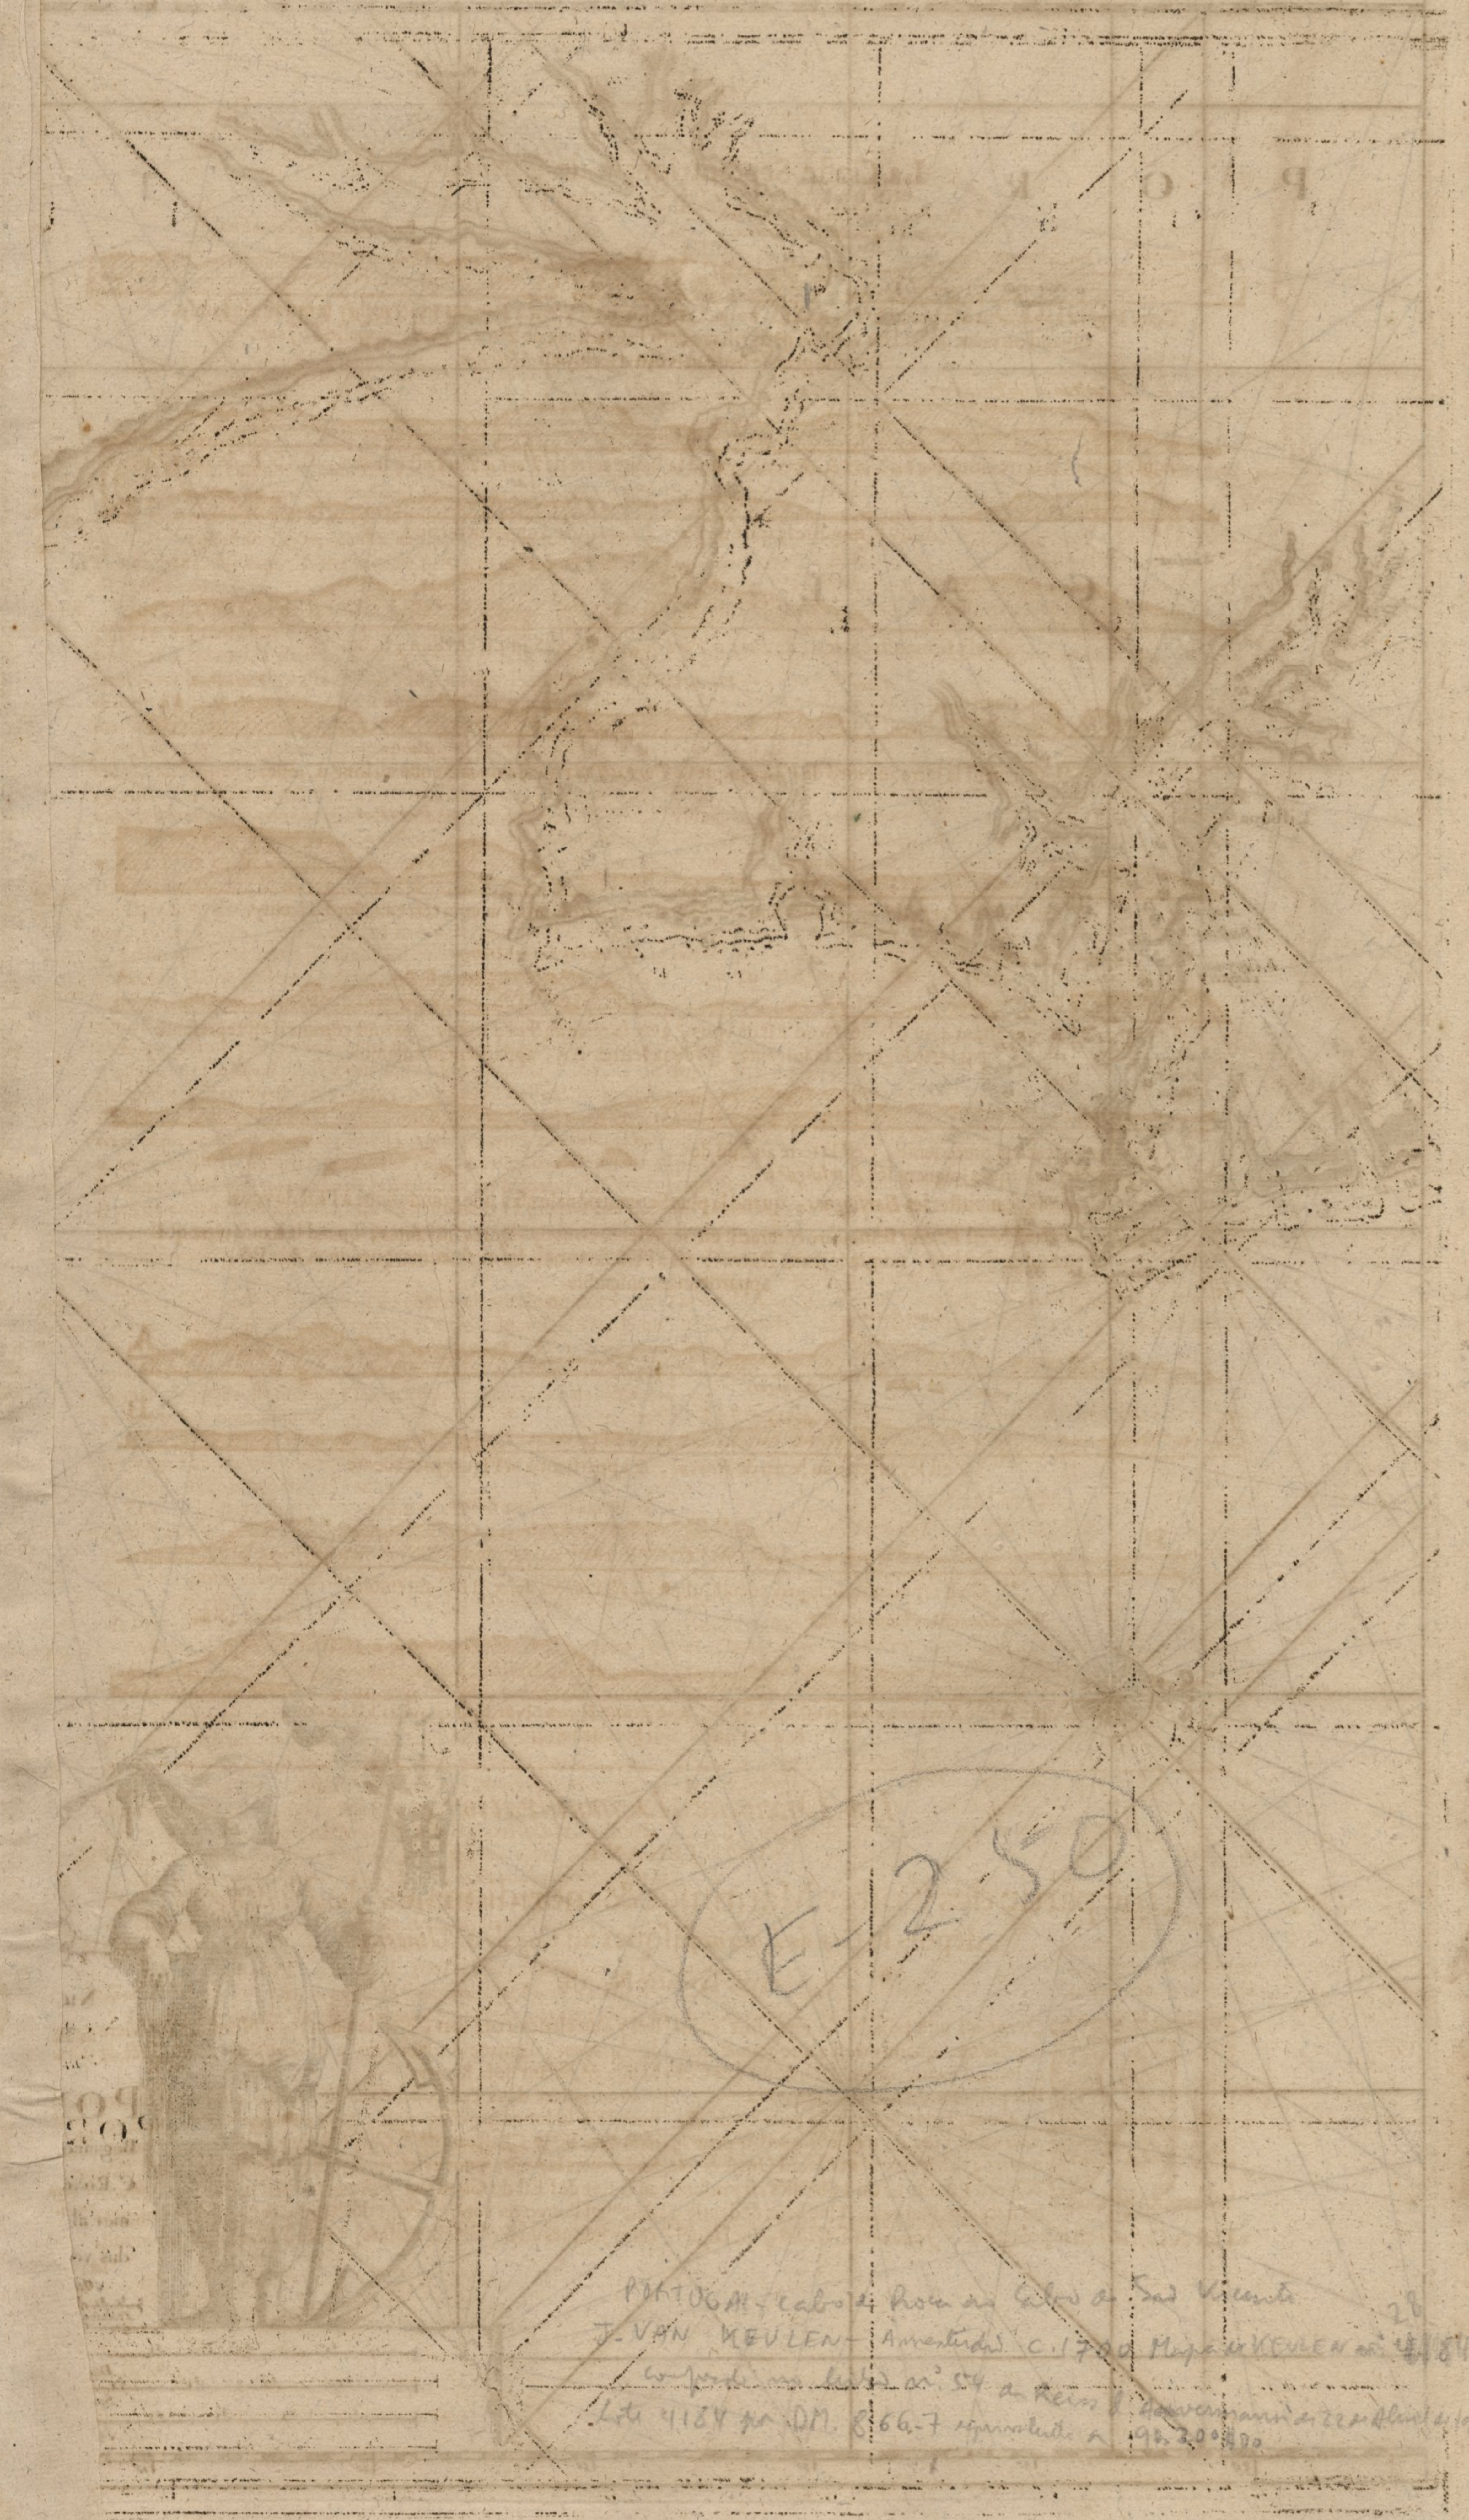

Nieuwe Palkaart

Van de Kust van

PORTUGAL

Beginnende 3 1/2 Myl Benoorde
C. Roxent, tot aen CdS Vincente.
met al zyn Diepte en Drooghte.
dus ver naaukeuigh Opgelglt.

Met Prinsipe van 15 Jaar

Duytsche Mylen 15 in een Graad

Spaansche Mylen 12 1/2 in een Graad

Engelsche Mylen 10 in een Graad

4184

E-250

PORTUGAL, Cabo da Roca ao Cabo da S. Vicente 28
J. VAN KEULEN - Amsterdã, C. 1700. Mapa de KEULEN n.º 4184
copiado no Atlas n.º 54 a partir do original conservado no Arquivo Histórico Ultramarino
Lote 4184 n.º DM. 866-7 depositado a 16.10.1990