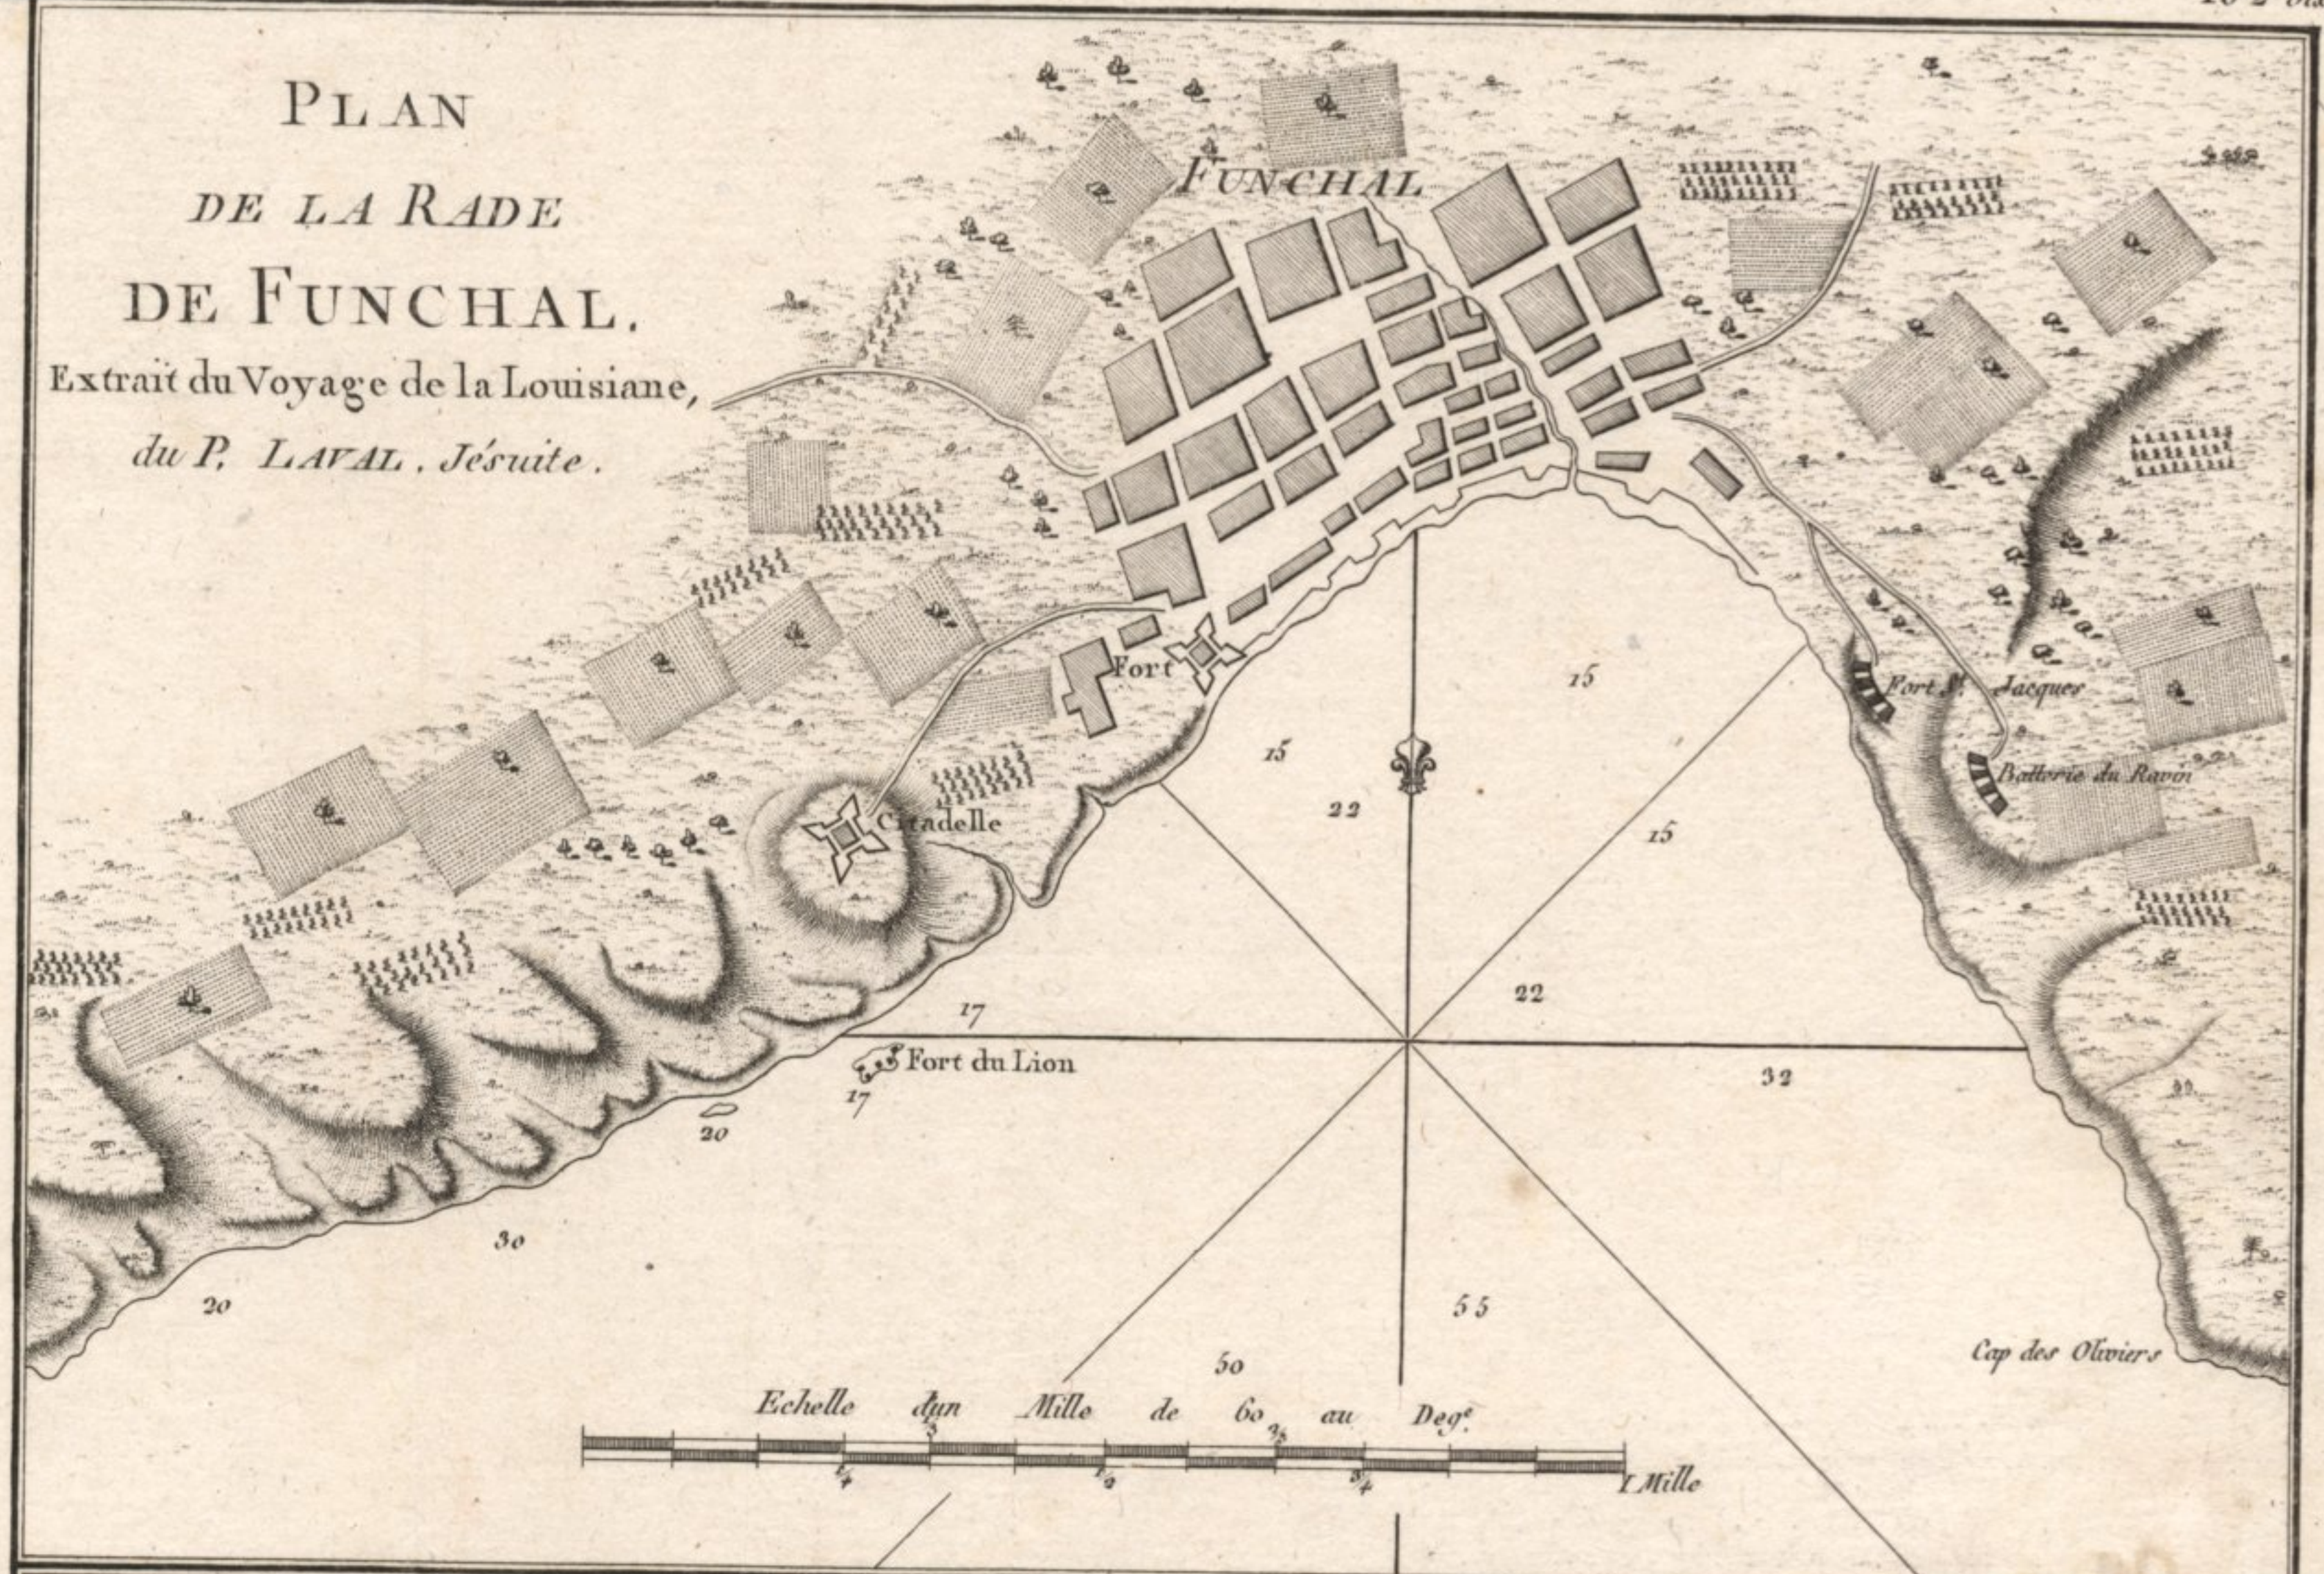

Longitude du Méridien de l'Île de Fer.

102 bis

Longitude du Méridien de Paris.

Andre sculp.

E-115

MADEIRA

BINNE - C. 1780

composto por CLIVE BURDEN - Infante
em 26/11/41 - p. 230.00