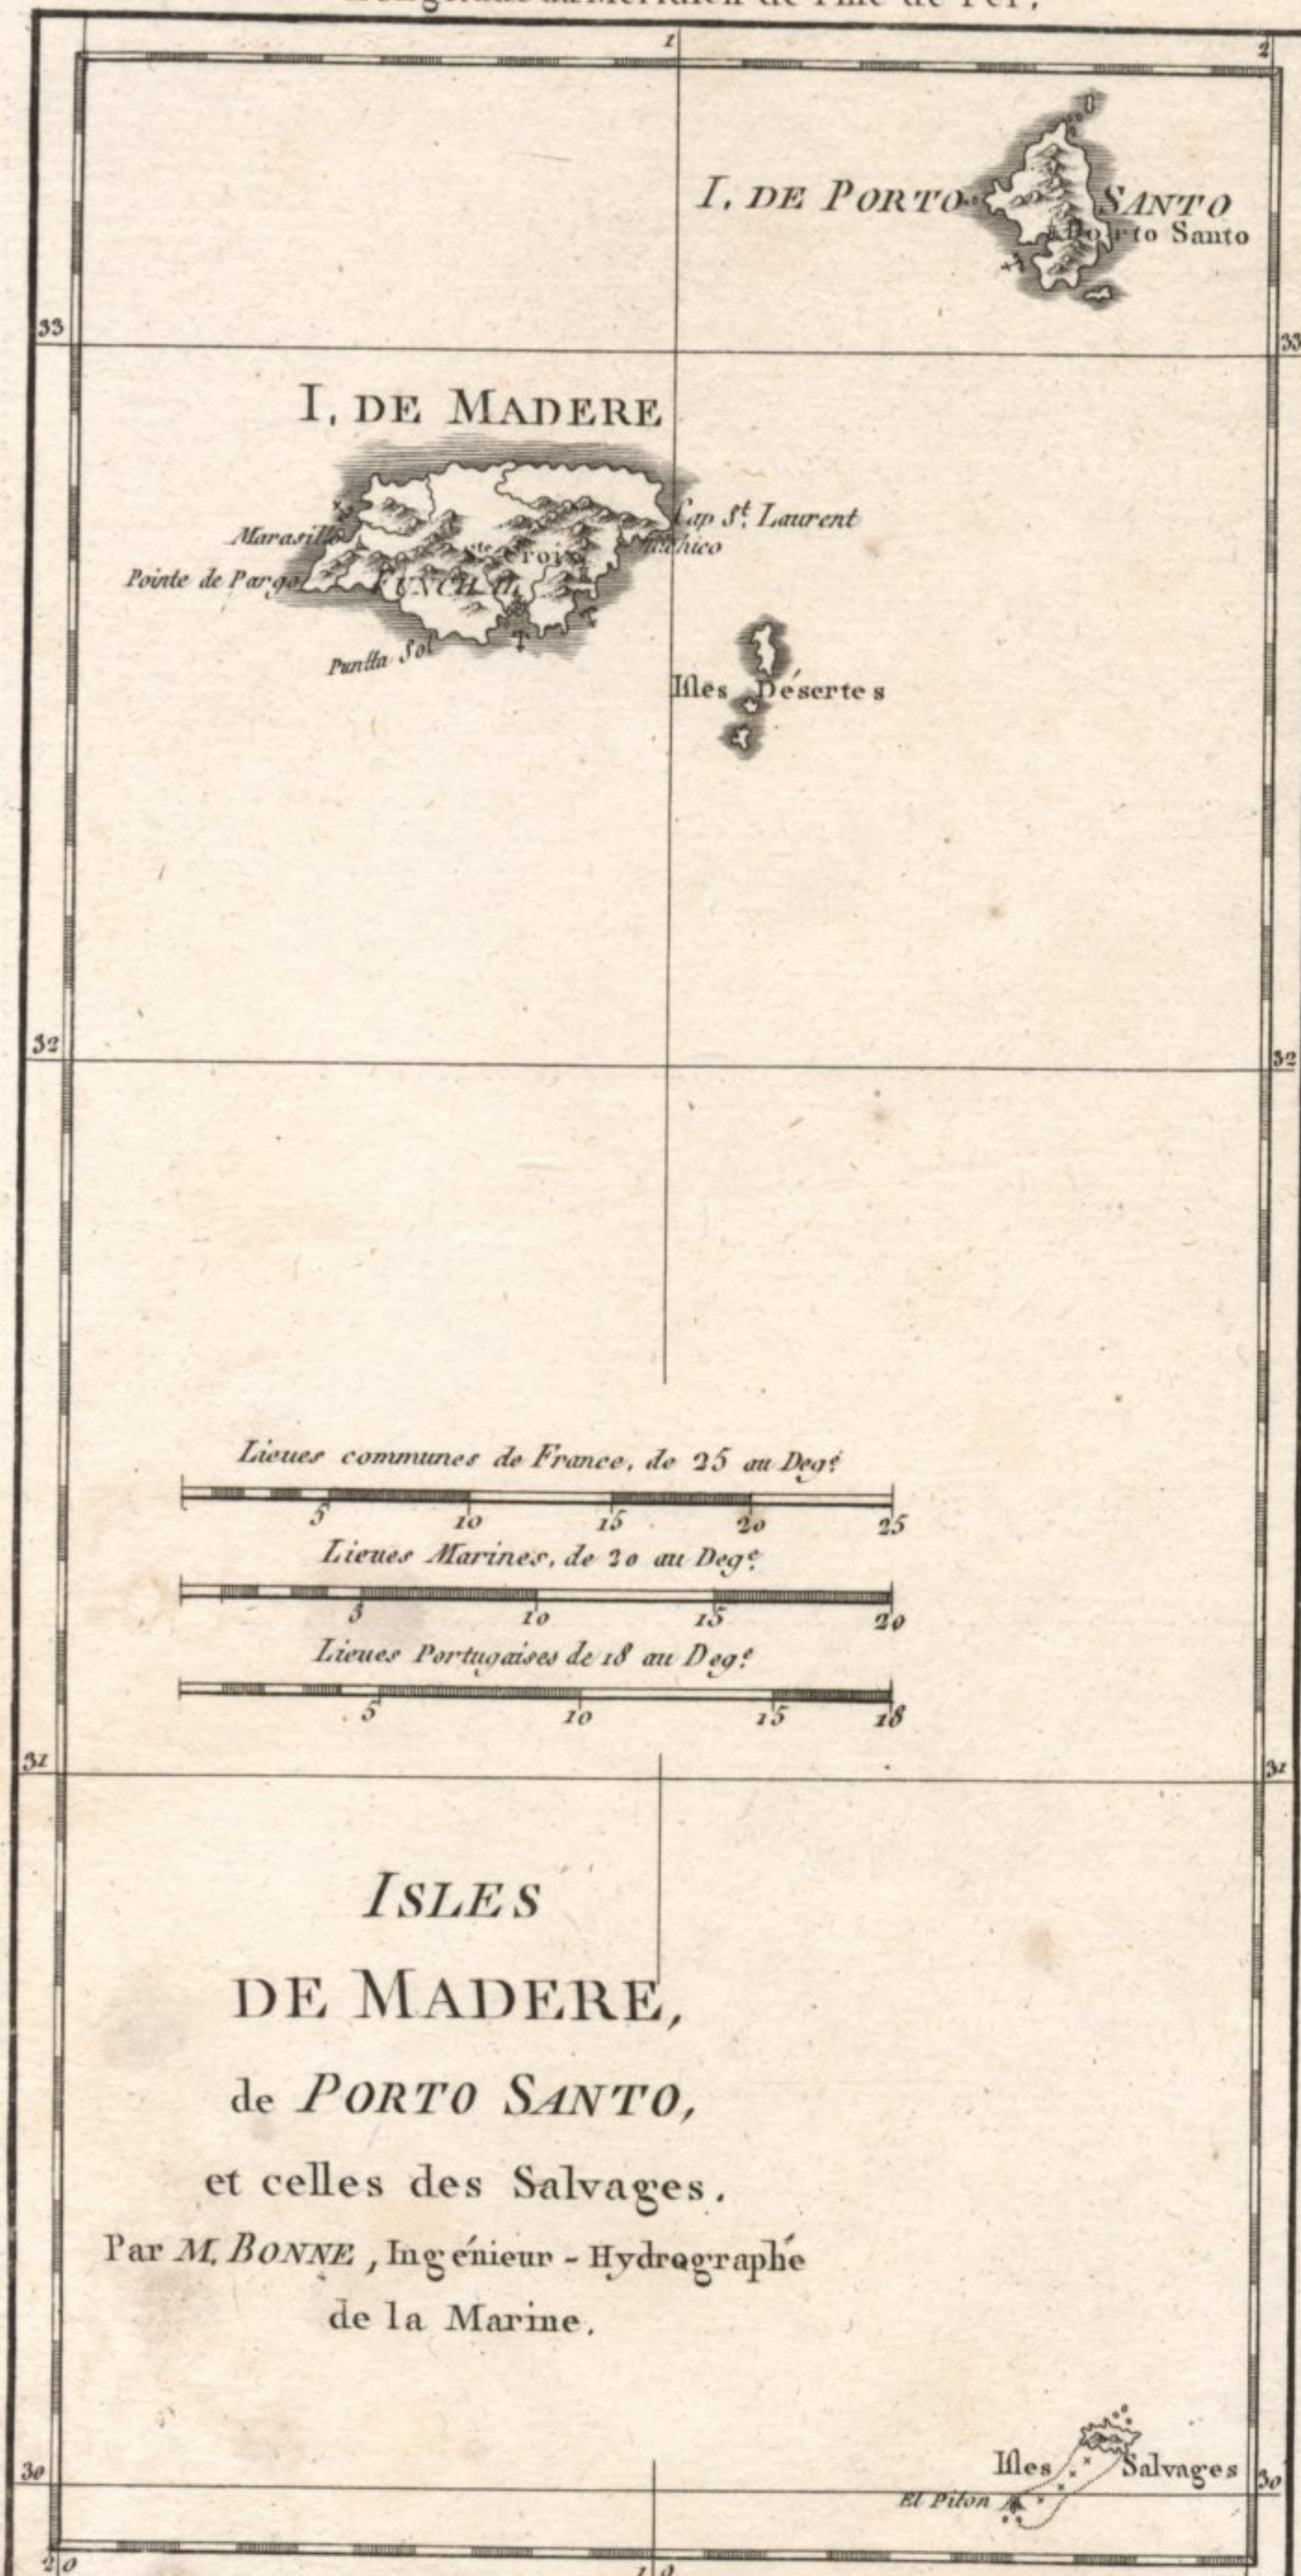

Longitude du Méridien de l'Île de Fer.

102 bis

Longitude du Méridien de Paris.

Andre sculp.

E-115

MADEIRA

BINNE - C. 1780

composto por CLIVE BURDEN - Infante
em 26/11/41 - p. 230.00