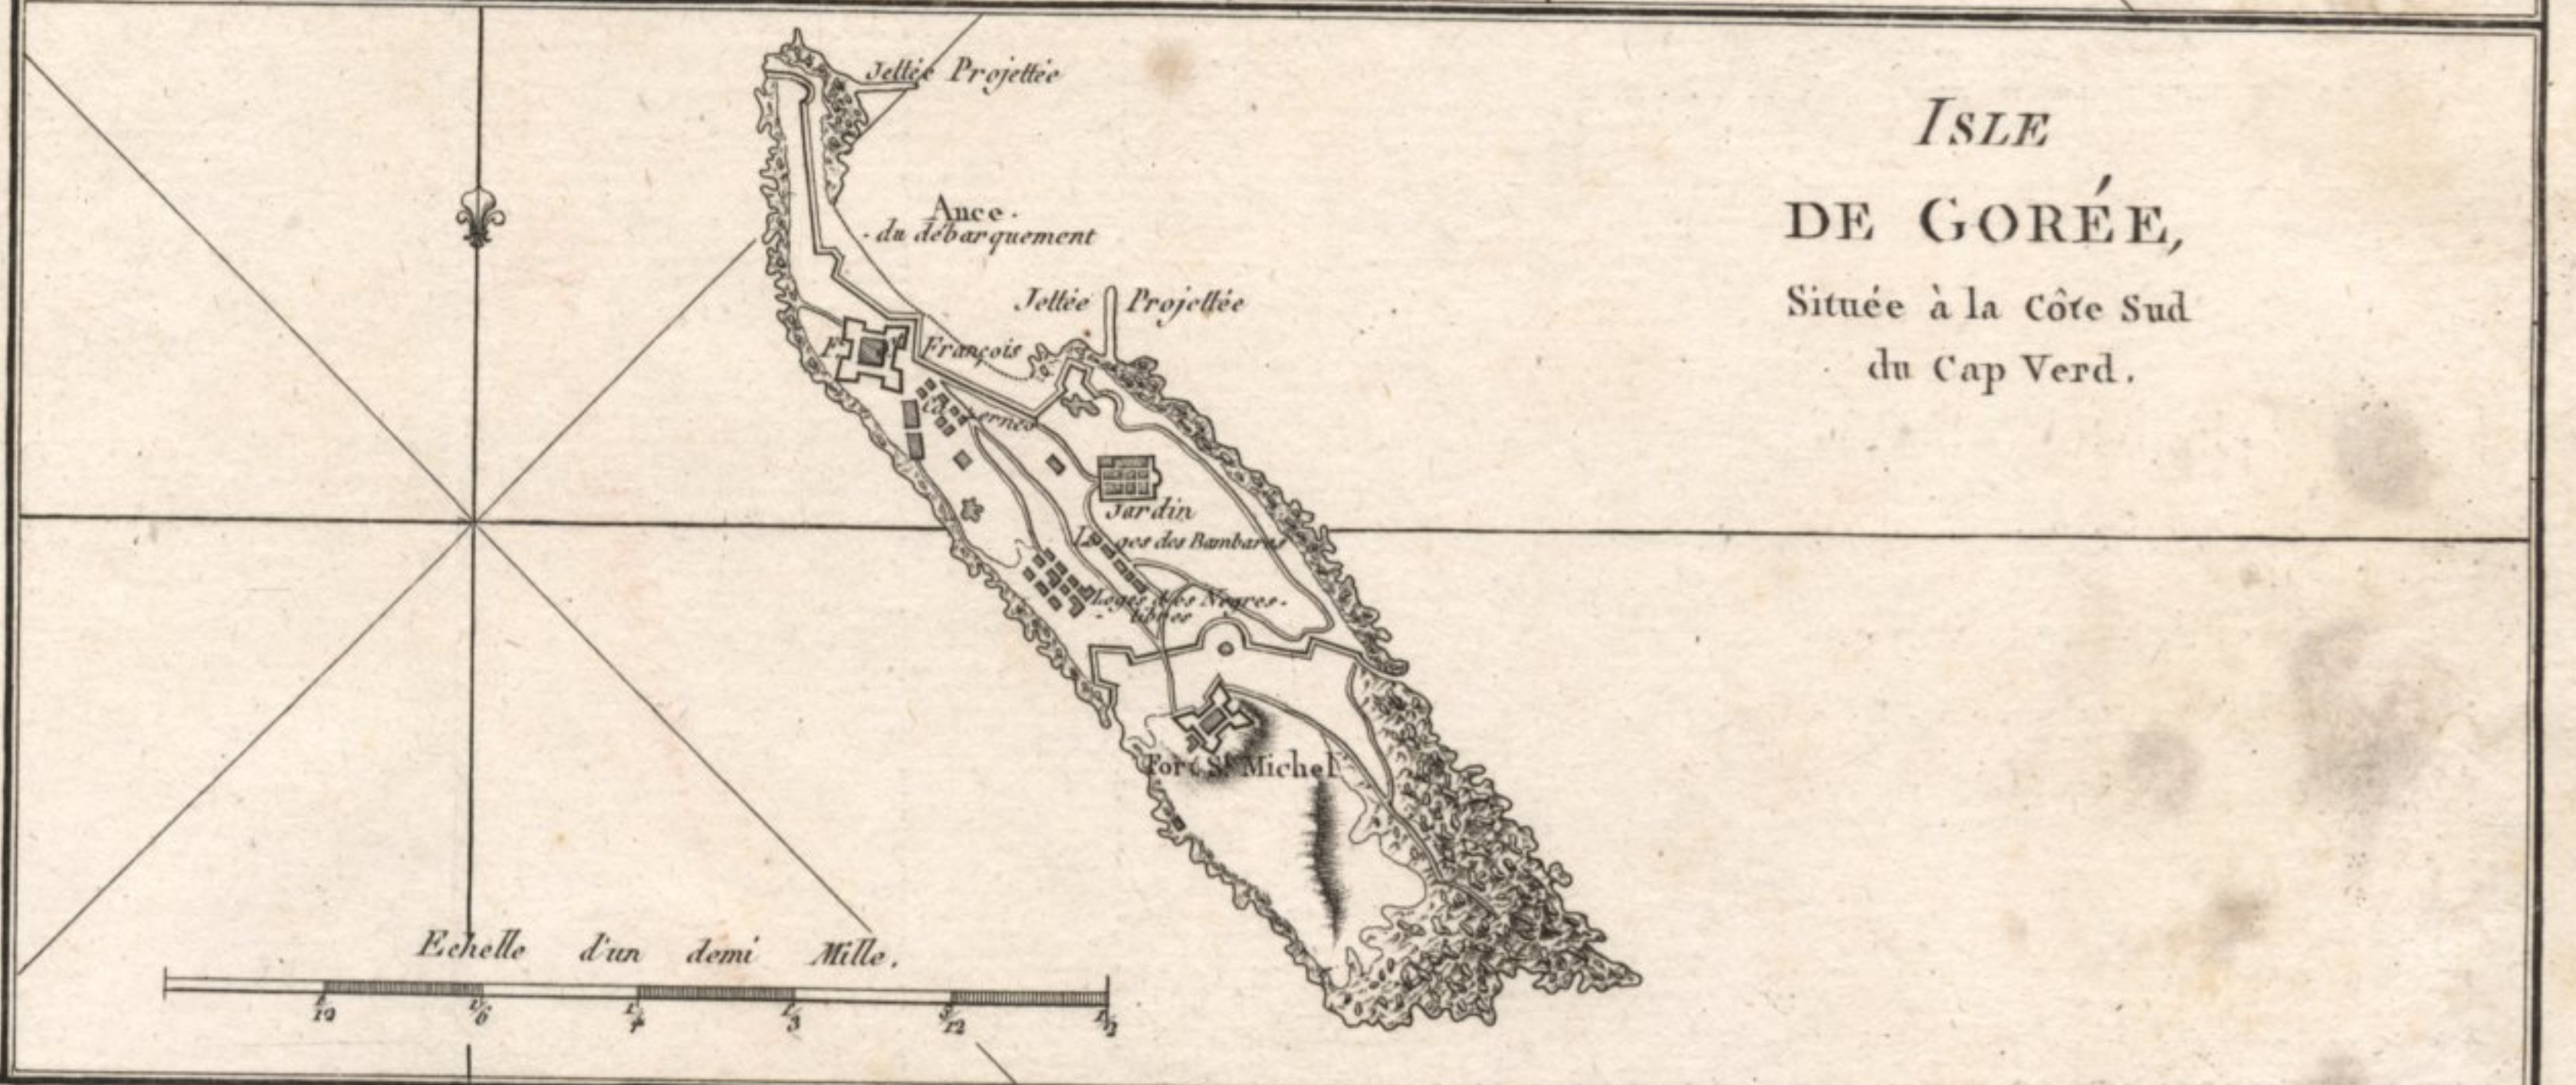

Longitude du Méridien de l'Île de Fer.

102 bis

Longitude du Méridien de Paris.

Andre sculp.

E-115

MADEIRA

BINNE - C. 1780

composto por CLIVE BURDEN - Infante
em 26/11/41 - p. 230.00