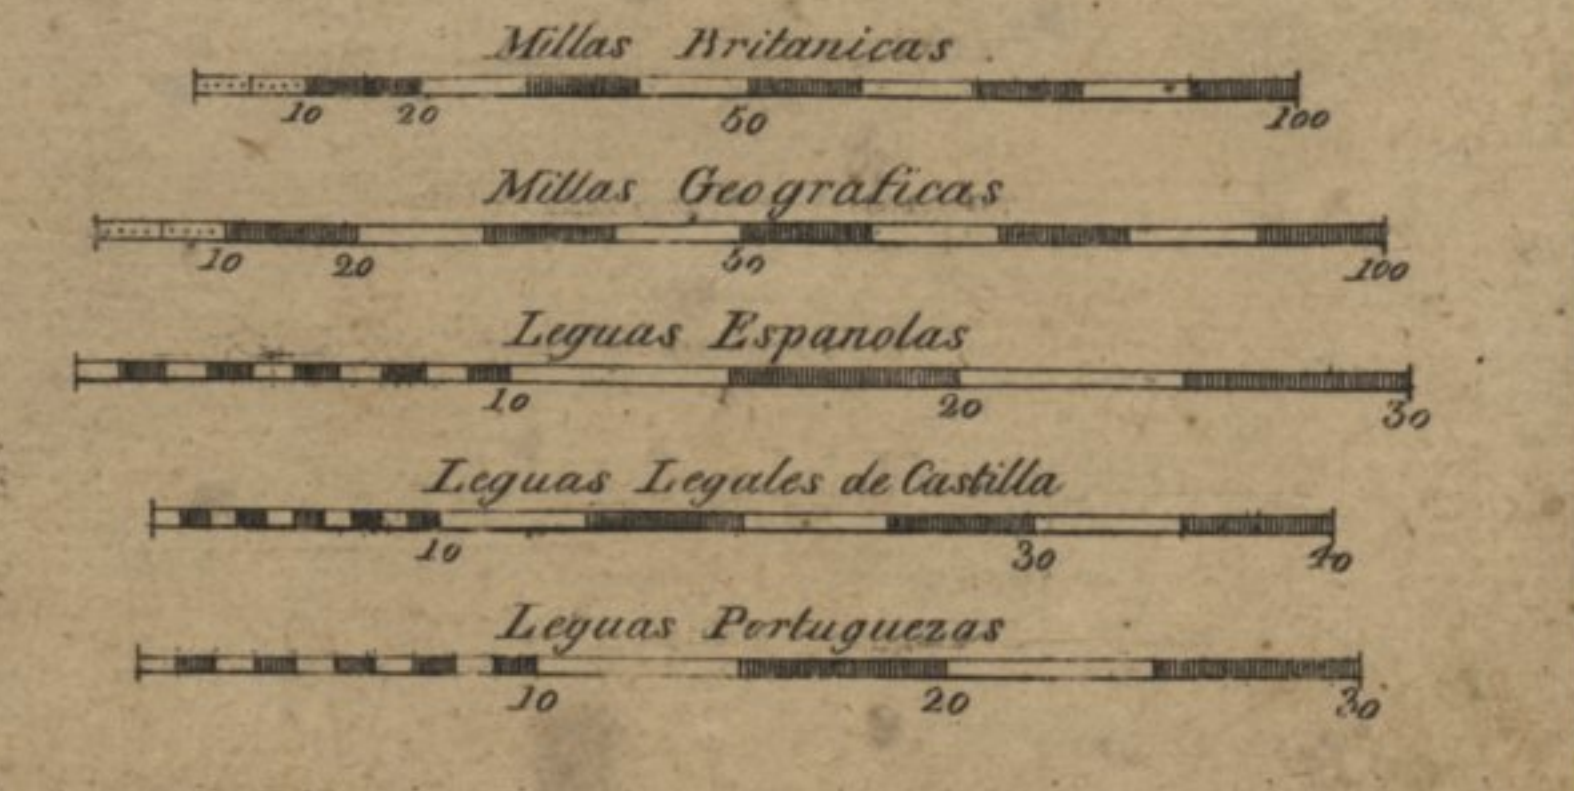

**MAPA**  
 DE  
**ESPAÑA**  
 Y  
**Portugal**  
 Corregido y aumentado  
 del Mapa publicado por el celebre  
**D. TOMAS LOPEZ**  
 1810

Reino de Murcia	Reino de Galicia
Provincia de Toledo	Provincia de Leon
Provincia de Madrid	Provincia de Zamora
Provincia de Guadalupe	Provincia de Salamanca
Provincia de Caceres	Reino de Leon
Provincia de la Mancha	Provincia de Valladolid
Provincia de Burjos	Provincia de Palencia
Provincia de Segovia	Principado de Asturias
Provincia de Avila	Principado de Asturias
Provincia de Extremadura	Reino de Castilla la Vieja
Reino de Sevilla	Reino de Castilla la Nueva
Reino de Cordova	Reino de Granada
Reino de Jaen	Andalucia alta
Reino de Granada	Andalucia baja
Estados de Aragon	Reino de Navarra
Principado de Cataluña	Navarra
Reino de Valencia	Navarra
Minorca	Navarra
Iviza &c.	Navarra
Estados de Portugal	Portugal
Provincia de Entre Douros e Minho	Provincia de Entre Douros e Minho
Provincia de Trás-os-Montes	Provincia de Trás-os-Montes
Provincia de Beira	Provincia de Beira
Provincia de Estremadura	Provincia de Estremadura
Provincia de Alentejo	Provincia de Alentejo
Provincia de Algarve	Provincia de Algarve

Carta de S. J. de T. ...  
... de Alcazar 34 ...  
27/10/96 a 20.00000

...  
...  
...